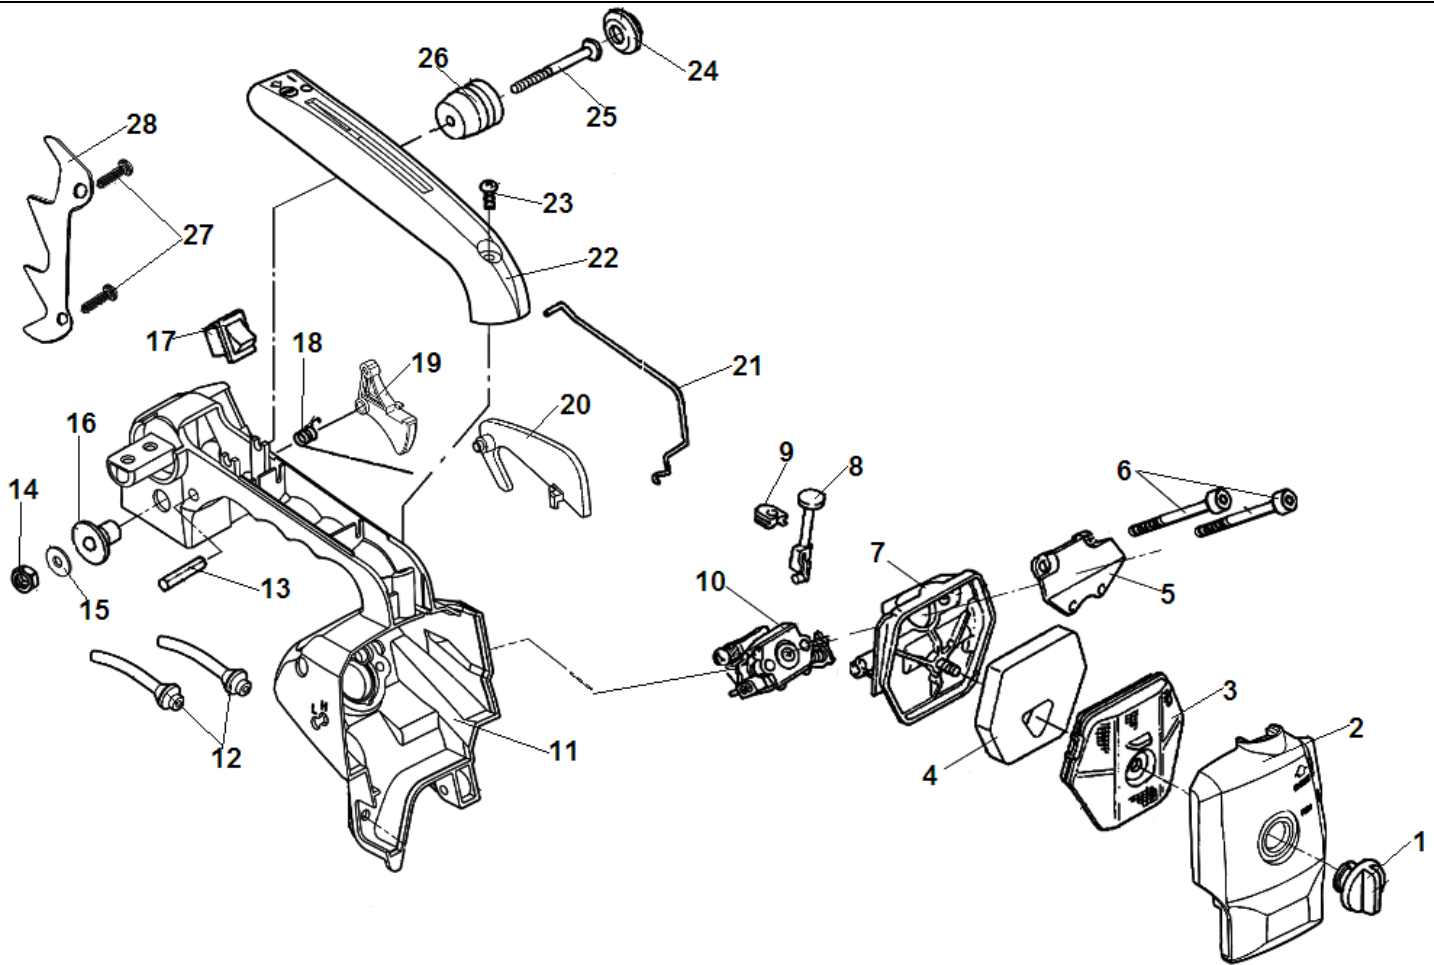

№	Артикул	Наименование	К-во	№	Артикул	Наименование	К-во
1	YD3800-16302A	Гайка крышки воздушного фильтра	1	15	YD6200-93013	Шайба 5x15x1,5	1
2	YD25002-16204	Крышка воздушного фильтра	1	16	YD2500-24406	Заглушка	1
3	YD2500-16213	Фильтр воздушный капрон	1	17	YD2500-26190	Выключатель зажигания	1
4	YD2500-16307	Фильтр воздушный поролон	1	18	YD3800-24212	Пружина курка газа	1
5	YD2500-16204	Крышка воздушного фильтра внутренняя	1	19	YD25002-24211	Курок газа	1
6	YD2500-90028	Болт крепления карбюратора M5x45	1	20	YD25002-24214	Предохранитель курка газа	1
7	YD2500-16201	Опора воздушного фильтра	1	21	YD25002-24001	Тяга газа	1
8	YD2500-24111	Рычаг воздушной заслонки	1	22	YD25002-24441	Накладка верхней рукоятки	1
9	YD2500-24112	Уплотнение рычага	1	23	GC305-91328	Винт 4,2x16	1
10	YD2500-18200	Карбюратор	1	24	YD2500-27112	Заглушка амортизатора	1
11	YD25002-24401	Рукоятка верхняя	1	25	YD2500-90226	Болт M5x45	1
12	YD2500-18236	Шланг карбюратора	2	26	YD2500-27111	Амортизатор	1
13	YD2500-24213	Штифт курка газа	1	27	YD2500-91221	Винт 4,8x14	2
14	YD2500-92201	Гайка M5	1	28	YD25002-13002	Упор зубчатый	1