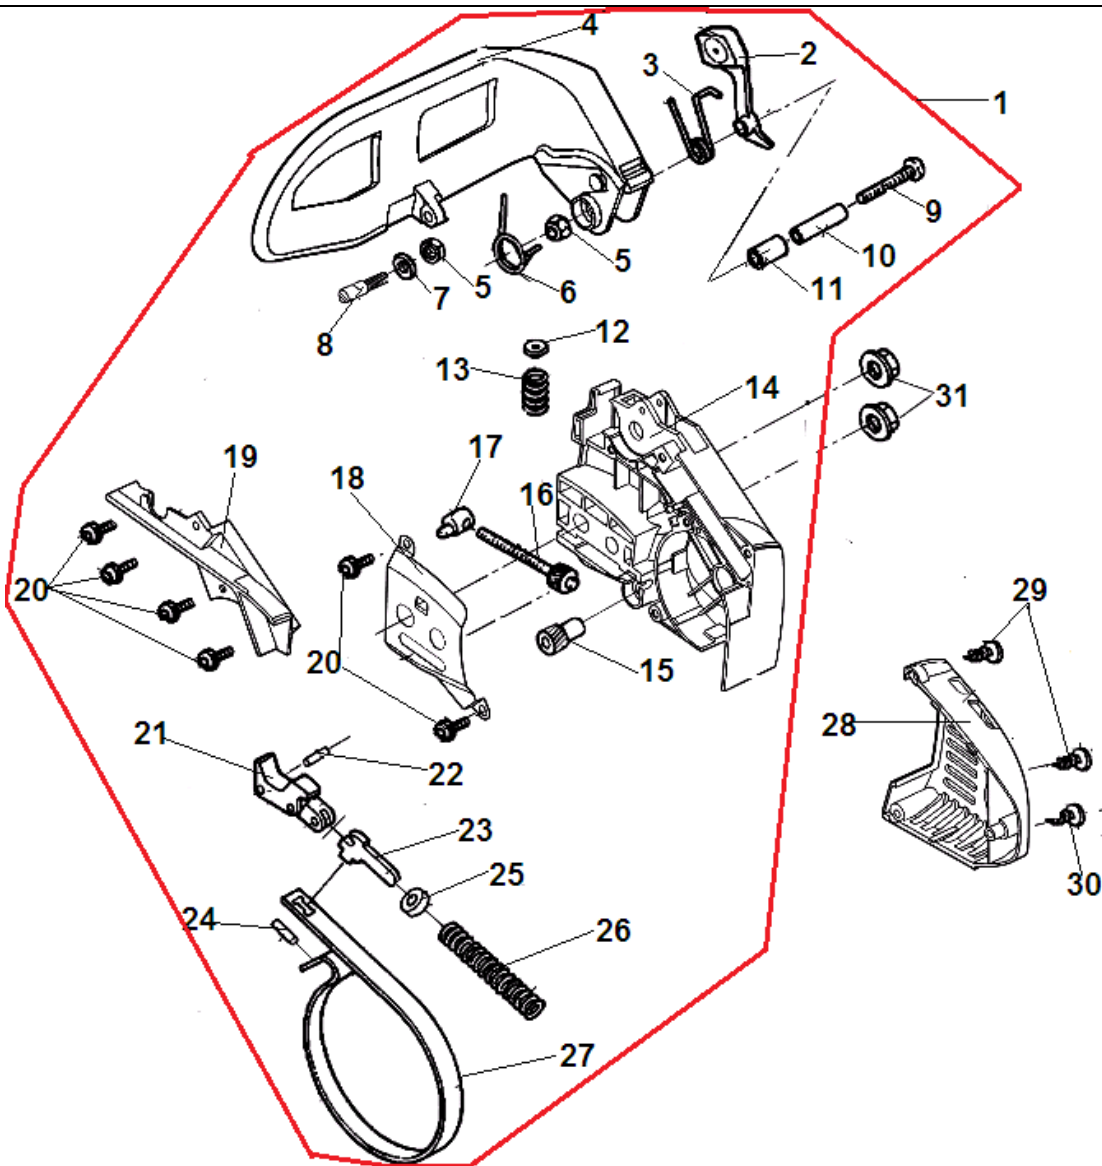

№	Артикул	Наименование	К-во	№	Артикул	Наименование	К-во
1	YD25002-13901	Картер	1	17	YD2500-26155	Провод выключения зажигания	1
2	YD25002-91201	Болт М5х20	5	18	YD2500-18431	Шланг праймера	1
3	YD2500-27119	Шайба амортизатора 6х20х3	2	19	YD2500-17125	Переходник топливных шлангов	1
4	YD2500-27111	Амортизатор	1	20	YD2500-27401	Прокладка крышки картера	1
5	YD2500-91333	Винт 4,8х16	1	21	YD25002-27331	Крышка картера верхняя	1
6	YD2500-27112	Заглушка амортизатора	1	22	<b>YD2500-18100</b>	<b>Шланг топливный комплект</b>	<b>1</b>
7	YD2500-27431	Скоба для крепления ремня	1	23	YD2500-18101	Шланг топливный	1
8	YD2500-91324	Винт 4,2х13	3	24	YD2500-18104	Уплотнение топливного шланга	1
9	YD2500-17131	Клапан сапуна масляного бака	1	25	YD4500-18102	Хомут шланга	1
10	YD2500-17133	Заглушка клапана	1	26	YD2500-18103	Фильтр топливный	1
11	YD2500-17132	Кольцо стопорное заглушки	1	27	YD3800-18010	Сапун топливного бака	1
12	YD2500-13001	Уловитель цепи	1	28	YD2500-18011	Шланг сапуна	1
13	YD2500-27116	Болт крепления уловителя цепи	1	29	YD2500-18030	Пробка топливного бака	1
14	YD25002-91201	Болт М5х20	2	30	YD2500-19230	Пробка масляного бака	1
15	YD2500-17009	Боковой лист на картер	1	31	YD2500-18410	Праймер	1
16	YD2500-91201	Винт 4,2х12	1	32			

№	Артикул	Наименование	К-во	№	Артикул	Наименование	К-во
1	YD2500-22110	Сцепление комплект	1	9	YD2500-17301	Крышка маслонасоса	1
2	YD2500-22113	Пружина сцепления	2	10	YD2500-90201	Болт 4x14	2
3	YD2500-22101	Шайба сцепления	1	11	YD3800-17200	Маслонасос	1
4	YD2500-22121	Барабан сцепления 3/8 6Z	1	12	YD2500-17003	Шланг масляный напорный	1
5	YD2500-96112	Подшипник барабана сцепления 10x13x13	1	13	YD2500-17303	Пыльник маслонасоса	1
6	YD3800-17001	Червяк привода маслонасоса	1	14	YD2500-17128	Шланг масляный всасывающий	1
7	YD3800-17208	Шайба червяка 10x18x1	1	15	YD4500-17124	Фильтр масляный	1
8	YD2500-91324	Винт 4,2x13	2	16			