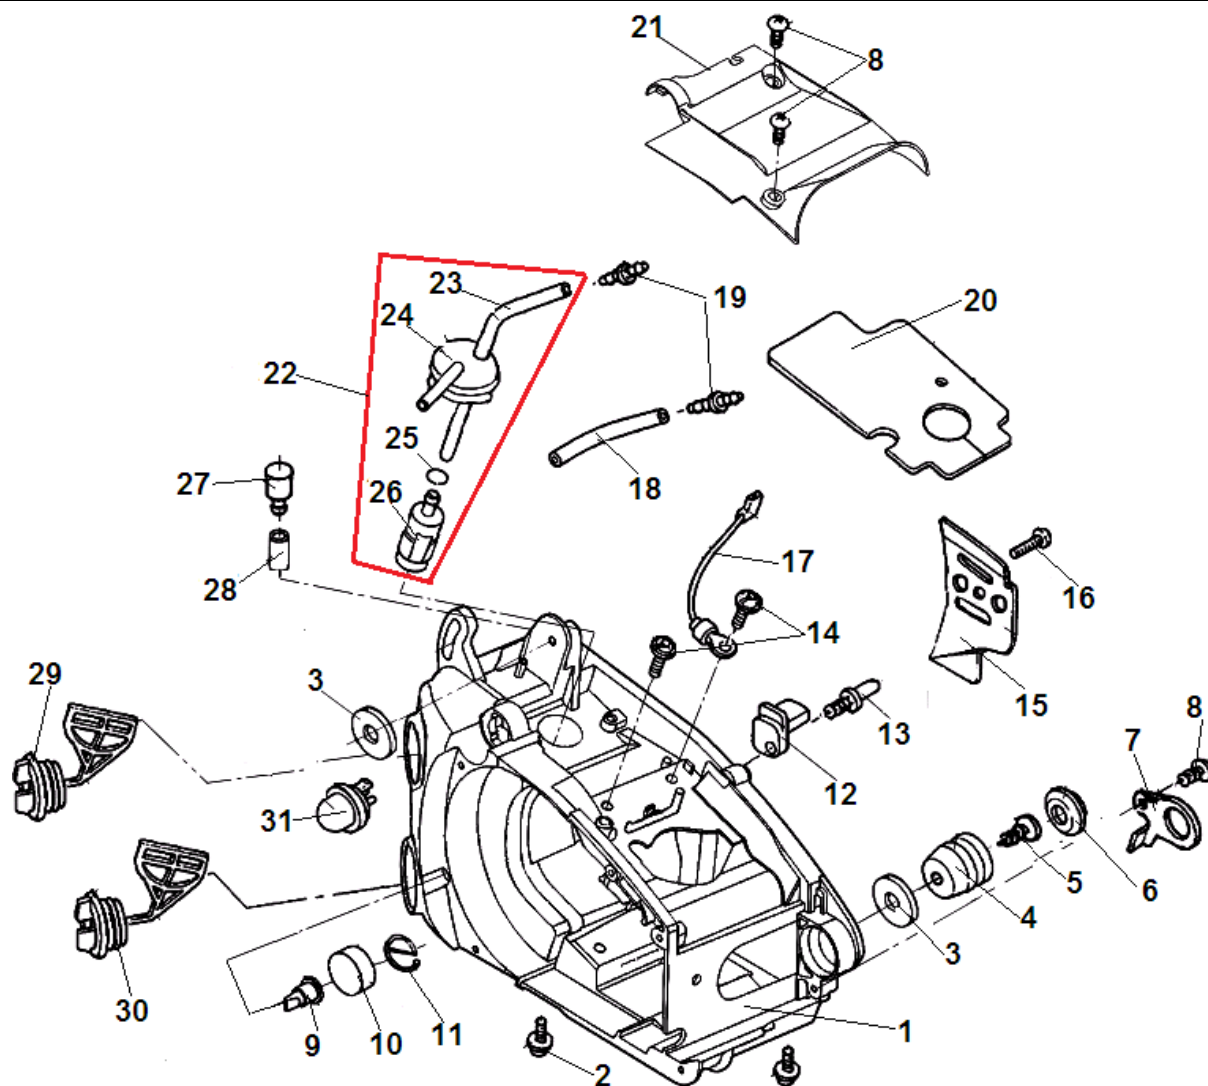

№	Артикул	Наименование	К-во	№	Артикул	Наименование	К-во
1	YD2500-92102	Гайка крепления маховика M8x1	1	17	<b>YD2500-14000</b>	<b>Коленвал+поршень комплект</b>	<b>1</b>
2	YD2500-15110	Маховик	1	18	GC3053-11506	Проставка крышки цилиндра	1
3	YD2500-94601	Шпонка маховика	1	19	YD25002-11507	Фиксатор цилиндра	1
4	YD2500-95011	Сальник коленвала 12x22x5	1	20	YD18002-15206	Прокладка магнето	2
5	YD2500-96011	Подшипник коленвала 6001	2	21	YD2500-26110	Магнето	1
6	YD2500-95012	Сальник коленвала 12x28x6	1	22	YD2500-26151	Провод выключения зажигания	1
7	YD2500-90121	Болт M5x20	4	23	YD2500-97001	Болт M4x20	2
8	YD25002-13109	Поддон цилиндра	1	24	L8RTF	Свеча зажигания	1
9	YD2500-14100	Коленвал	1	25	YD25002-12111	Цилиндр	1
10	YD2500-14803	Шайба пальца	2	26	YD25002-16001	Прокладка под колено карбюратора	1
11	YD2500-96111	Подшипник пальца	1	27	YD2500-16111	Колено карбюратора	1
12	080602040100	Поршень	1	28	YD2500-90201	Болт M4x14	2
13	YD2500-14002	Кольцо стопорное пальца	2	29	YD2500-21001	Прокладка глушителя	1
14	YD2500-14001	Палец поршня	1	30	YD2500-21110	Глушитель	1
15	YD2500-14311	Кольцо поршневое	1	31	YD25002A-21113	Прокладка болтов глушителя	1
16	<b>YD2500-14211</b>	<b>Поршень комплект</b>	<b>1</b>	32	YD2500-90027	Болт M5x40	2