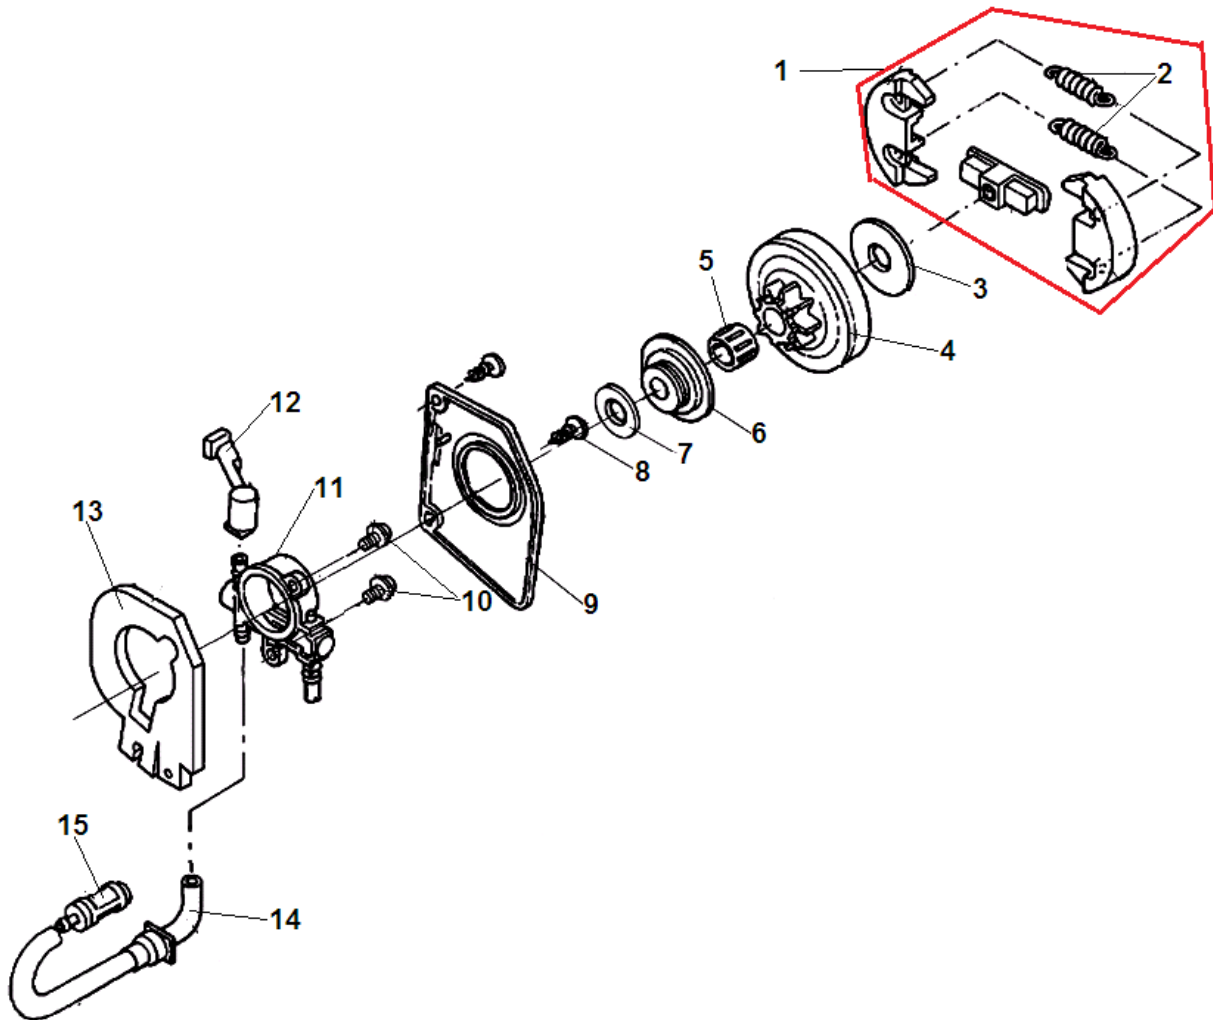

№	Артикул	Наименование	К-во	№	Артикул	Наименование	К-во
1	YD2500-92102	Гайка крепления маховика M8x1	1	17	<b>YD2500-14000</b>	<b>Коленвал+поршень комплект</b>	<b>1</b>
2	YD2500-15110	Маховик	1	18	GC3053-11506	Проставка крышки цилиндра	1
3	YD2500-94601	Шпонка маховика	1	19	YD25002-11507	Фиксатор цилиндра	1
4	YD2500-95011	Сальник коленвала 12x22x5	1	20	YD18002-15206	Прокладка магнето	2
5	YD2500-96011	Подшипник коленвала 6001	2	21	YD2500-26110	Магнето	1
6	YD2500-95012	Сальник коленвала 12x28x6	1	22	YD2500-26151	Провод выключения зажигания	1
7	YD2500-90121	Болт M5x20	4	23	YD2500-97001	Болт M4x20	2
8	YD25002-13109	Поддон цилиндра	1	24	L8RTF	Свеча зажигания	1
9	YD2500-14100	Коленвал	1	25	YD25002-12111	Цилиндр	1
10	YD2500-14803	Шайба пальца	2	26	YD25002-16001	Прокладка под колено карбюратора	1
11	YD2500-96111	Подшипник пальца	1	27	YD2500-16111	Колено карбюратора	1
12	080602040100	Поршень	1	28	YD2500-90201	Болт M4x14	2
13	YD2500-14002	Кольцо стопорное пальца	2	29	YD2500-21001	Прокладка глушителя	1
14	YD2500-14001	Палец поршня	1	30	YD2500-21110	Глушитель	1
15	YD2500-14311	Кольцо поршневое	1	31	YD25002A-21113	Прокладка болтов глушителя	1
16	<b>YD2500-14211</b>	<b>Поршень комплект</b>	<b>1</b>	32	YD2500-90027	Болт M5x40	2

№	Артикул	Наименование	К-во	№	Артикул	Наименование	К-во
1	YD2500-22110	Сцепление комплект	1	9	YD2500-17301	Крышка маслонасоса	1
2	YD2500-22113	Пружина сцепления	2	10	YD2500-90201	Болт 4x14	2
3	YD2500-22101	Шайба сцепления	1	11	YD3800-17200	Маслонасос	1
4	YD2500-22121	Барабан сцепления 3/8 6Z	1	12	YD2500-17003	Шланг масляный напорный	1
5	YD2500-96112	Подшипник барабана сцепления 10x13x13	1	13	YD2500-17303	Пыльник маслонасоса	1
6	YD3800-17001	Червяк привода маслонасоса	1	14	YD2500-17128	Шланг масляный всасывающий	1
7	YD3800-17208	Шайба червяка 10x18x1	1	15	YD4500-17124	Фильтр масляный	1
8	YD2500-91324	Винт 4,2x13	2	16			