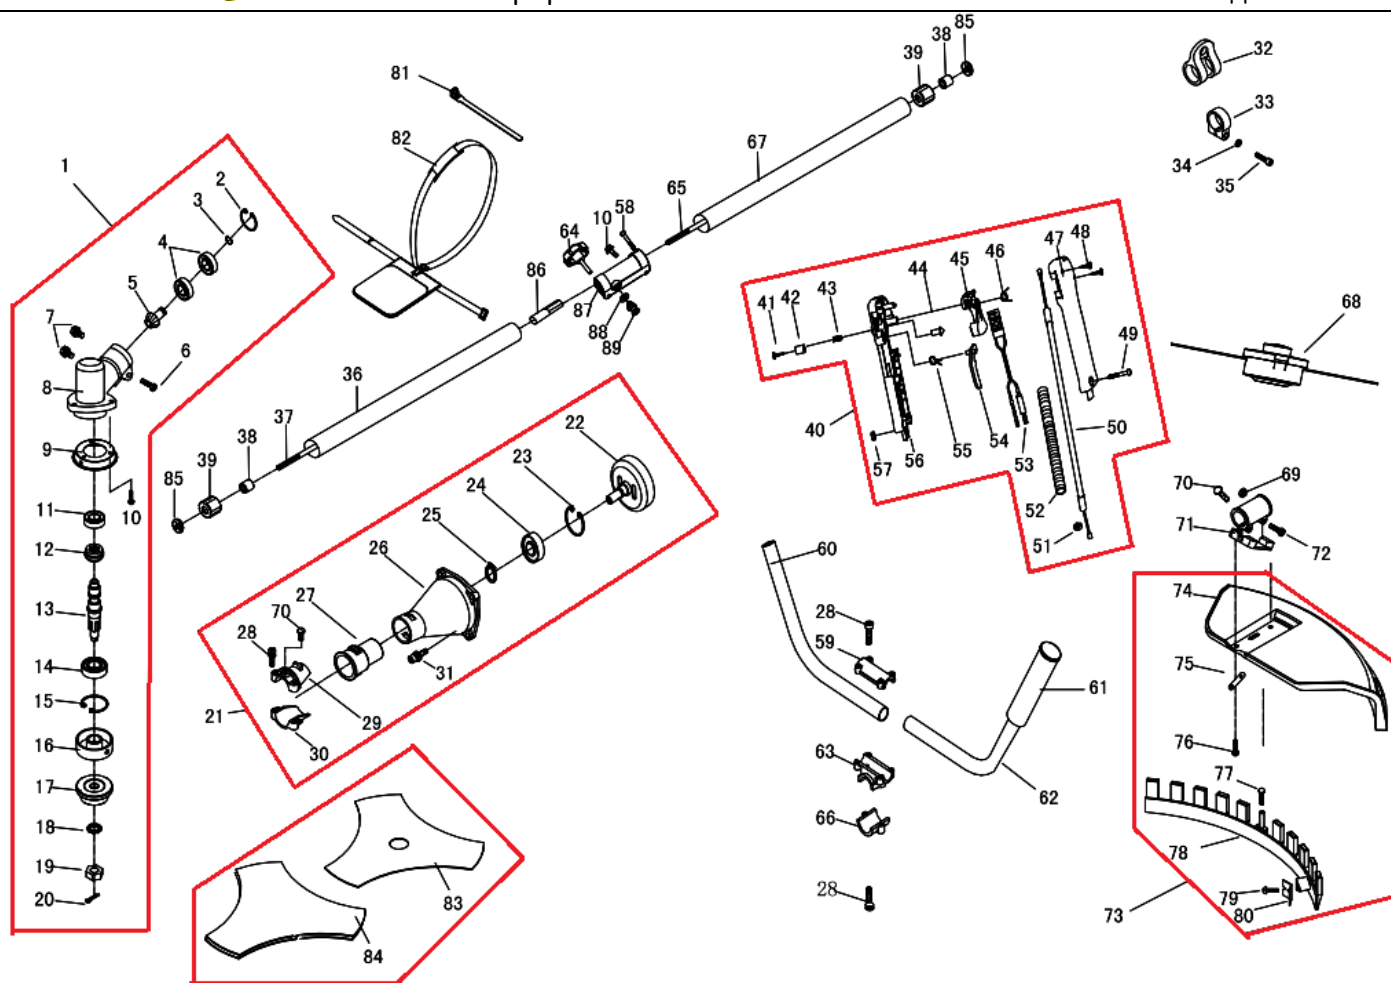

№	Артикул	Наименование	К-во	№	Артикул	Наименование	К-во
1	61270030006	Редуктор	1	46	02020110028	Пружина	1
2	03120020002	Кольцо стопорное 26	1	47	70030070167	Рукоятка, правая половина	1
3	03120010001	Кольцо 10	1	48	03010040029	Винт 2.9X18	2
4	03090010015	Подшипник 6000-2RS/P5	2	49	03010010064	Винт М5*27	1
5	02020090063	Вал-шестерня	1	50	02050040048	Трос газа	1
6	03020030014	Винт М5X25	1	51	03030010004	Гайка М6	2
7	03020030021	Болт М6X12	2	52	01040030002	Оболочка троса газа	1
8	80010040019	Корпус редуктора	1	53	02050050296	Выключатель с проводами	1
9	02020160080	Чашка	1	54	70030070422	Стопорный рычаг	1
10	03020020053	Винт М5X12	4	55	02020110029	Пружина	1
11	03090010013	Подшипник 6000/P5	1	56	70030070219	Рукоятка, правая половина	1
12	02020090012	Шестерня	1	57	03030060008	Гайка М5	1
13	02020090029	Вал выходной	1	58	03010110013	Болт М6x35	1
14	03090010058	Подшипник 6002-2RS/P5	1	59	80010050106	Крышка кронштейна	1
15	03120020001	Кольцо стопорное 32	1	60	02020160512	Рукоятка правая	1
16	02020100020	Шайба редуктора	1	61	02080020123	Набалдашник рукоятки	1
17	02020100012	Шайба ножа	1	62	02020160462	Рукоятка левая	1
18	03040050014	Шайба 10	1	63	80010050059	Кронштейн средний	1
19	03030010008	Гайка М10X1.25L	1	64	70030180089	Болт муфты	1
20	03060020004	Шплинт 2X16	2	65	02020060036 /02020060033	Вал верхний (846mm)	1
21	61270020002	Барaban сцепления с корпусом	1	66	80010050078	Кронштейн нижний	1
22	02020050026	Барaban сцепления	1	67	02010010072/ 02010010103	Штанга(26*1.5*798)	1
23	03120020004	Кольцо стопорное 35	1	68	C5074	Триммерная головка	1
24	03090010057	Подшипник 6202-2RS/P5	1	69	03030010013	Гайка М5	2
25	03120010005	Кольцо стопорное 15	1	70	03010010056	Винт М5*14	2
26	80010030075	Корпус сцепления	1	71	70030030962	Кронштейн крепления кожуха	1
27	02080020069	Амортизатор штанги	1	72	03010010062	Винт М5*20	2
28	03010010058	Винт М5X25	8	73	61270070012	Кожух(комплект)	1
29	80010050068	Скоба В	1	74	70030030522	Кожух	1