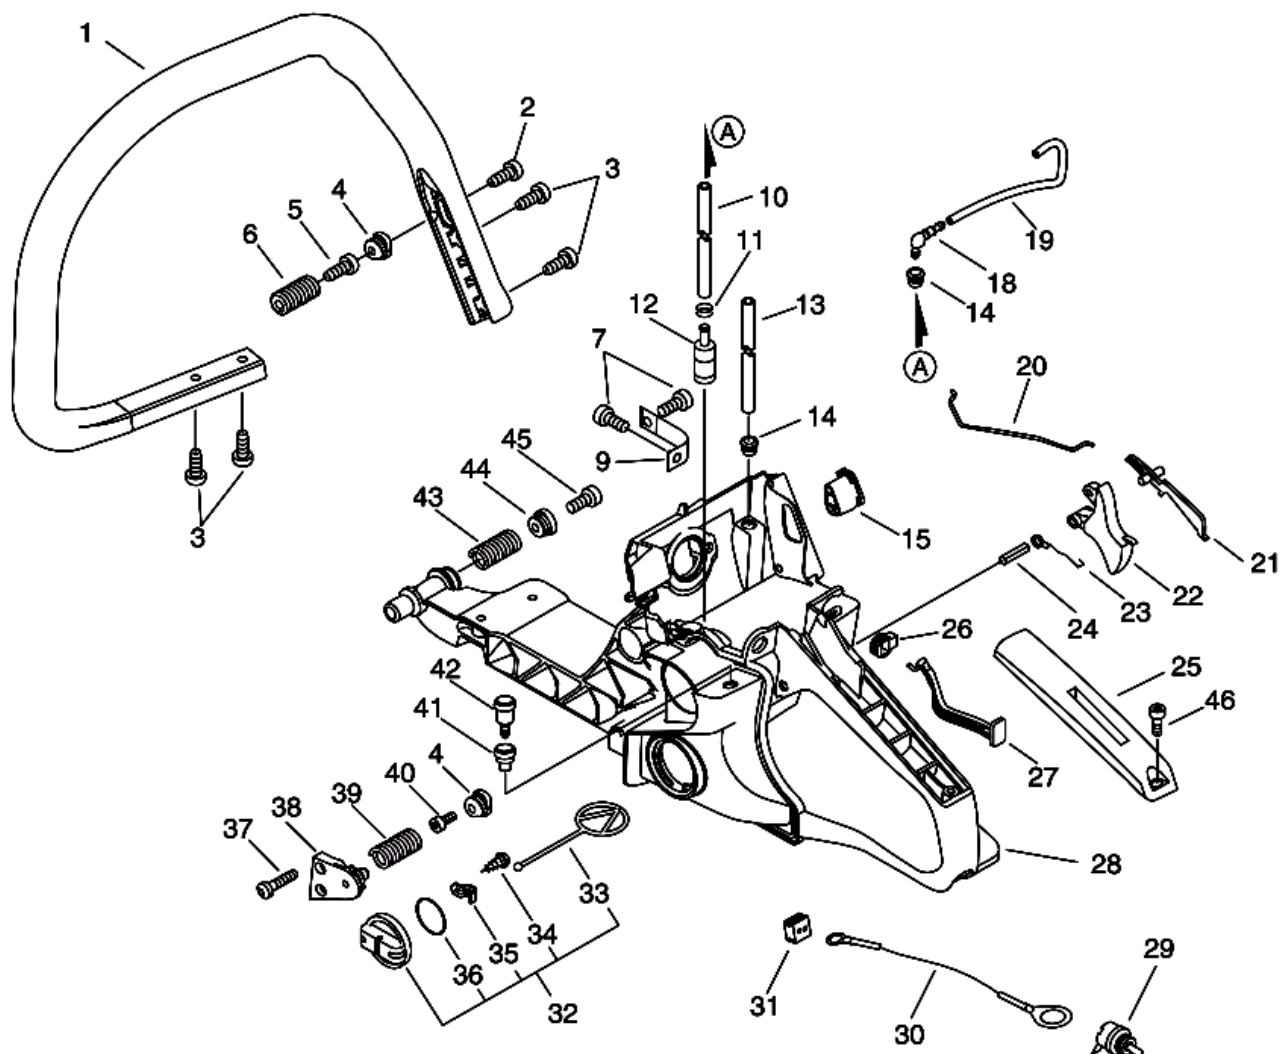

№	Артикул	Наименование	К-во	№	Артикул	Наименование	К-во
1	C400000550	Трубчатая ручка	1	25	C411000001	Накладка задней рукоятки	1
2	V806000000	Болт 6x20	1	26	V130000030	Направляющая рычага воздушной заслонки	1
3	V805000010	Болт 5x20	4	27	A241000171	Рычаг воздушной заслонки	1
4	V456000080	Втулка амортизатора	2	28	C410001252	Корпус топливного бака	1
5	V805000000	Болт 5x16	1	29	A440001190	Выключатель зажигания	1
6	V450000730	Амортизатор верхний правый	1	30	V485001101	Провод выключения зажигания	1
7	V805000000	Болт 5x16	2	31	15011404920	Проставка провода	1
9	C617000362	Ограничитель амортизатора	1	32	P021016041	Пробка топливного бака (п.33-36)	1
10	V471000600	Шланг топливный 3x5x120	1	33	13105119830	Держатель пробки	1
11	V490001240	Хомут шланга	1	34	90024603008	Винт 3x8	1
12	13120519832	Фильтр топливный	1	35	13105019830	Накладка	1
13	13011030830	Шланг импульсный	1	36	90072020029	Кольцо уплотнительное	1
14	13211501461	Уплотнение шланга	2	37	V805000010	Болт 5x20	2
15	V131000020	Направляющая винтов карбюратора	1	38	V456000090	Корпус амортизатора	1
18	V186000500	Переходник шлангов	1	39	V450000760	Амортизатор задний левый 17x36,7x2,6	1
19	13011014530	Шланг топливный (к карбюратору)	1	40	V805000230	Болт 5x25	1
20	C454000170	Тяга газа	1	41	A359000000	Корпус сапуна топливного бака	1
21	17809037930	Стопорный рычаг курка газа	1	42	13130056431	Сапун топливного бака	1
22	C450000360	Курок газа	1	43	V450000770	Амортизатор передний правый	1
23	V452000260	Пружина курка газа	1	44	V456000101	Втулка амортизатора	1
24	90034540025	Ось курка газа 4x25	1	45	V806000000	Болт 6x20	1
				46	V804000000	Болт 4x12	1