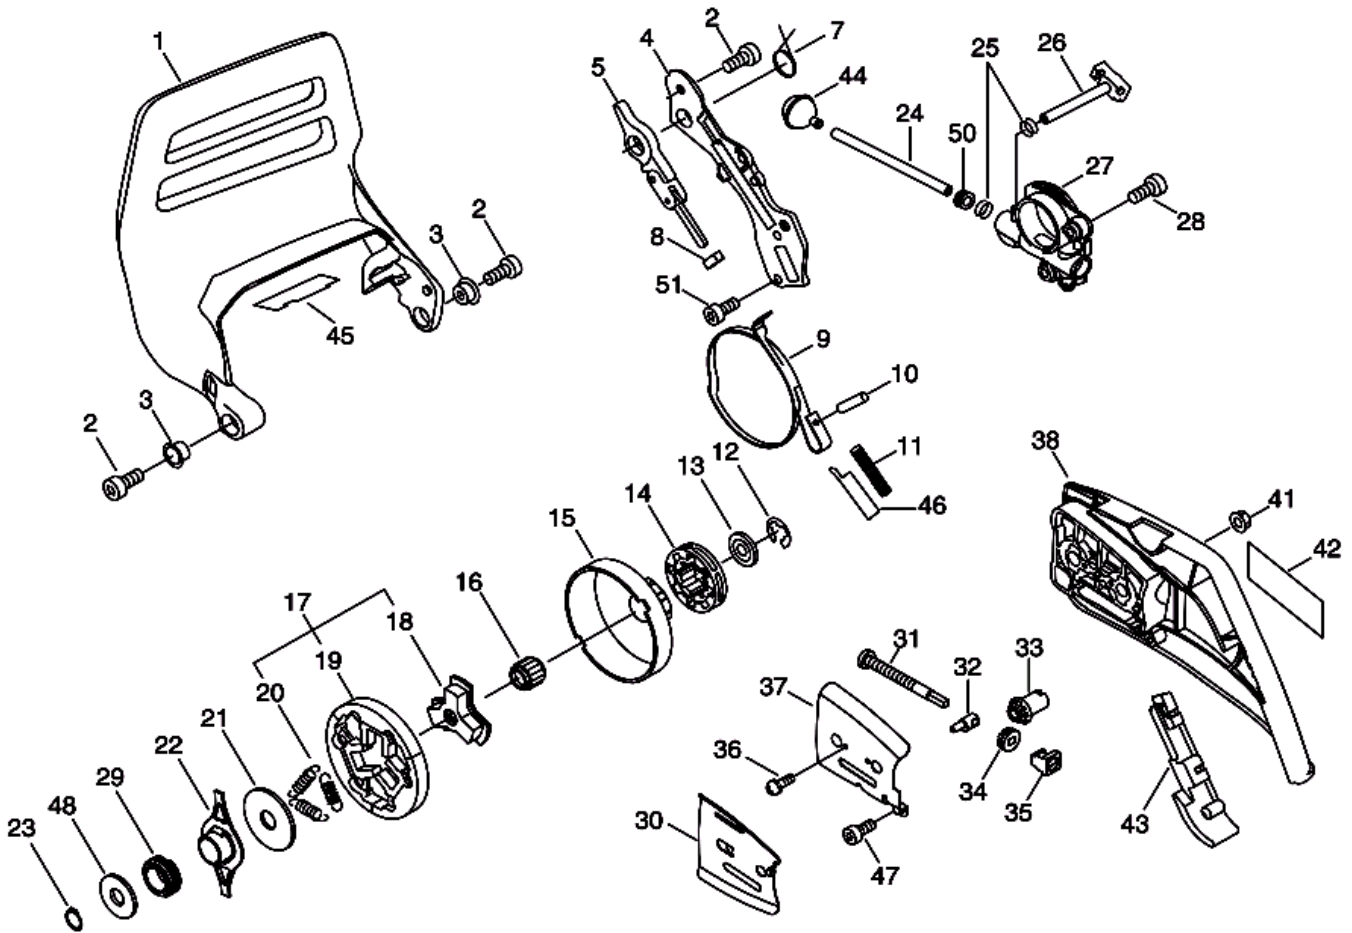

№	Артикул	Наименование	К-во	№	Артикул	Наименование	К-во
1	C320000182	Ручка тормоза	1	28	V804000000	Болт 4x12	2
2	V805000000	Болт 5x16	5	29	V652000050	Червяк привода маслонасоса	1
3	V356000440	Втулка ручки тормоза 11,2x16,2x0,6	2	30	C305000110	Боковой лист на картер	1
4	C345000283	Крышка тормозного механизма	1	31	V203000110	Болт натяжения цепи	1
5	C334000110	Рычаг ленты тормоза	1	32	C309000160	Палец натяжения цепи	1
7	V452000400	Пружина ручки тормоза	1	33	V651000001	Шестерня натяжителя цепи ведущая	1
8	V376000450	Прокладка ленты тормоза	1	34	V651000011	Шестерня натяжителя цепи ведомая	1
9	C328000121	Лента тормоза	1	35	V355000800	Опора болта натяжения цепи	1
10	9305030098	Штифт ленты тормоза 3x9,8	1	36	90024103006	Винт 3x6	1
11	V450000740	Пружина тормоза основная	1	37	C305000100	Боковой лист на крышку шины	1
12	V583000440	Шайба б/сцепления стопорная	1	38	C300000412	Крышка шины	1
13	V307000520	Шайба б/сцепления фасонная	1	41	V265000200	Гайка крепления крышки шины	2
14	17503314731/ 1200003	Звездочка ведущая 3/8-7Z	1	42	X502000340	Наклейка	1
15	A556001610	Барaban сцепления	1	43	C302000090	Накладка крышки шины	1
16	V555000010	Сепаратор барабана сцепления	1	44	43620514730	Фильтр масляный	1
17	A056000220	Сцепление комплект (18-20)	1	45	V341000131	Наклейка	1
18	A552000110	Крестовина сцепления	1	46	C603000220	Плата пружины тормоза	1
19	P021007050	Центробежный грузик сцепления	3	47	V804000000	Болт 4x12	1
20	V451000500	Пружина сцепления	3	48	V311000090	Шайба червяка маслонасоса	1
21	A551000110	Шайба сцепления защитная	1	50	13211501461	Уплотнение масляного шланга	1
22	V358000090	Привод червяка маслонасоса	1	51	V804000000	Болт 4x12	1
23	90070100015	Шайба червяка маслонасоса	1				
24	43721030830	Шланг масляный всасывающий 3x6x210	1				
25	V490001240	Хомут шланга	2				
26	V470000830	Шланг масляный напорный	1				
27	C022000052	Маслонасос	1