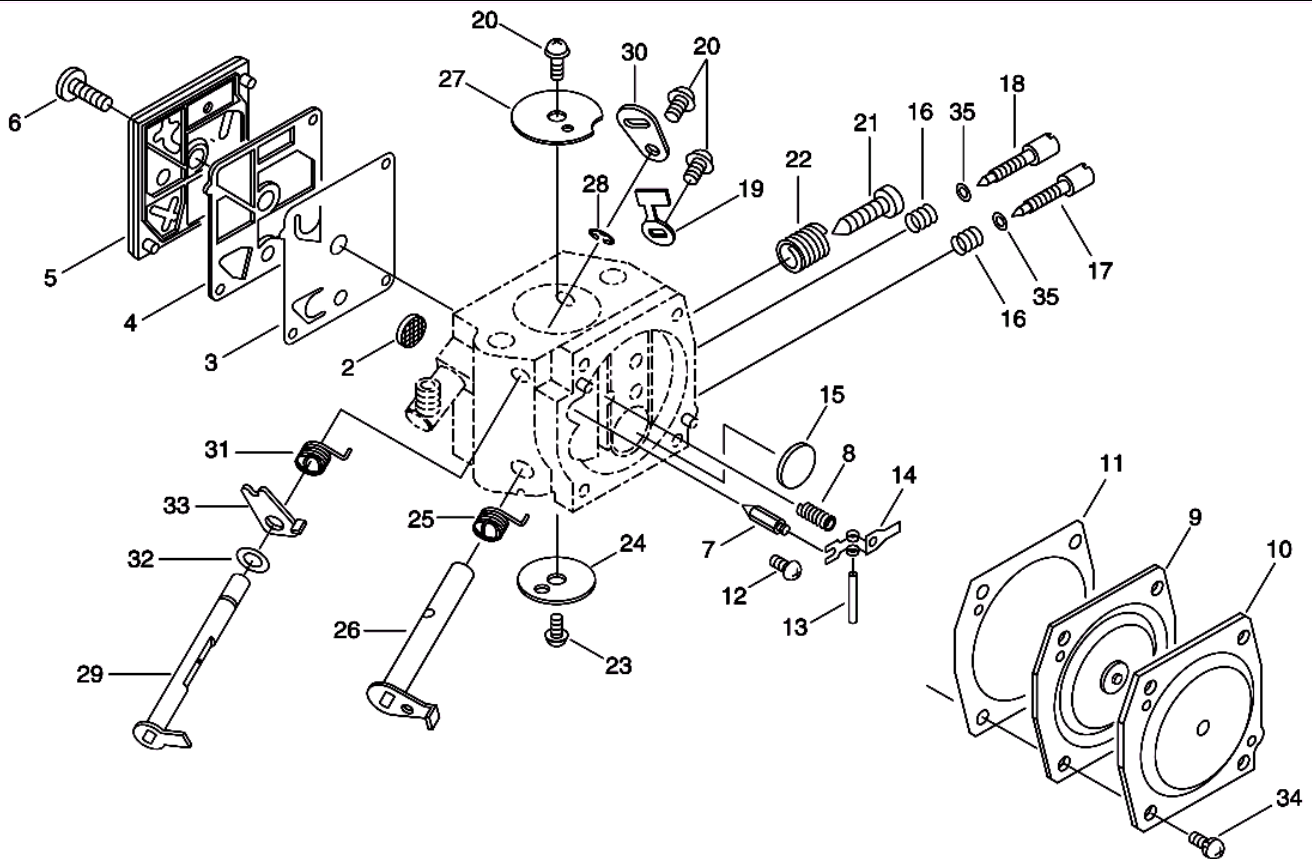

№	Артикул	Наименование	К-во	№	Артикул	Наименование	К-во
1	A021004130	Карбюратор	1	19	12315630830	Стопор рычага	1
2	12312610631	Фильтр сетчатый карбюратора	1	20	12311438830	Винт	3
3	12311212330	Мембрана насосная	1	21	12313404260	Винт Т	1
4	12312512330	Прокладка насосной мембраны	1	22	12313304260	Пружина винта Т	1
5	12312419830	Крышка карбюратора	1	23	P003002380	Винт крепления заслонки	1
6	12311016130	Винт крепления крышки	1	24	12313216130	Дроссельная заслонка	1
7	12313719830	Игла впускная	1	25	P003000560	Пружина вала	1
8	12312232630	Пружина рычага	1	26	P003002280	Вал дроссельной заслонки	1
9	P003004920	Мембрана регулировочная	1	27	12311616130	Воздушная заслонка	1
10	12314217330	Крышка карбюратора	1	28	12312715030	Кольцо стопорное вала	1
11	12314016130	Прокладка мембраны регулировочной	1	29	P003002290	Вал воздушной заслонки	1
12	12313903930	Винт крепления рычага	1	30	P003002300	Рычаг вала	1
13	12313803930	Палец рычага	1	31	P003000610	Пружина вала	1
14	12312318330	Впускной регулировочный рычаг	1	32	12314926030	Шайба	1
15	12314610631	Заглушка	1	33	P003000620	Рычаг вала	1
16	12312103930	Пружина регулировочного винта	2	34	12313002960	Винт	4
17	P003004970	Винт Н	1	35	12314939130	Шайба регулировочного винта	2
18	P003005250	Винт L	1