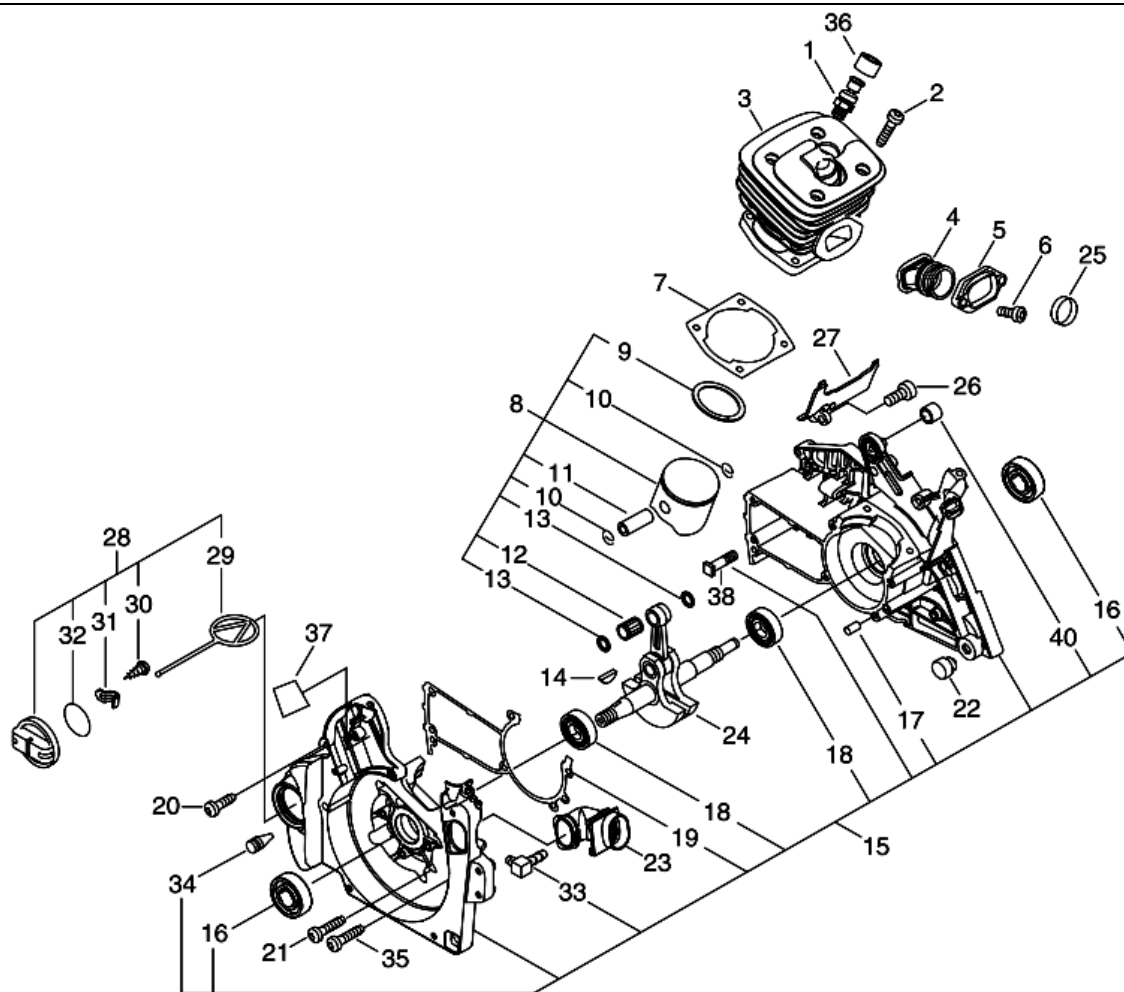

PARTS CATALOGUE

CHAIN SAW

CS-605

CE

№	Артикул	Наименование	К-во	№	Артикул	Наименование	К-во
1	A014000040	Декомпрессор	1	21	V805000020	Болт 5x35	4
2	V805000220	Болт 5x20	4	22	V420003800	Амортизатор топливного бака	2
3	A130002041	Цилиндр	1	23	A239000060	Турбопатрубок	1
4	A202000081	Колено карбюратора	1	24	A011001270	Коленвал	1
5	A206000010	Хомут колена	1	25	V360000060	Гильза колена	1
6	V805000000	Болт 5x16	2	26	V805000000	Болт 5x16	1
7	V100000270	Прокладка цилиндра	1	27	E106000020	Пластина воздушнонаправляющая	1
8	P021038790	Поршень комплект (8-13)	1	28	P021016031	Пробка маслобака комплект	1
9	A101000210	Поршневое кольцо 45x1,5	1	29	13105119830	Держатель пробки	1
10	V580000030	Кольцо стопорное пальца	2	30	90024603008	Винт 3x8	1
11	V609000010	Палец поршня	1	31	13105019830	Пластина	1
12	V556000000	Сепаратор пальца 11x15x15,8	1	32	90072000028	Кольцо уплотнительное	1
13	V308000040	Шайба поршневого пальца	2	33	43723914730	Штуцер импульсного шланга	1
14	10014230830	Шпонка коленвала	1	34	43611413930	Сапун маслобака	1
15	P021043801	Картер комплект	1	35	V805000170	Болт 5x25	1
16	V508000010	Сальник коленвала 15x25x7	2	36	V141000090	Пыльник декомпрессора	1
17	90033050100	Штифт картера	2	37	V376001780	Наклейка	1
18	9403646202	Подшипник коленвала 6202	2	38	V205000401	Шпилька шины M8	2
19	V102000060	Прокладка картера	1	40	V356000470	Втулка рычага тормоза 12x10x1	1
20	V805000010	Болт 5x20	2				