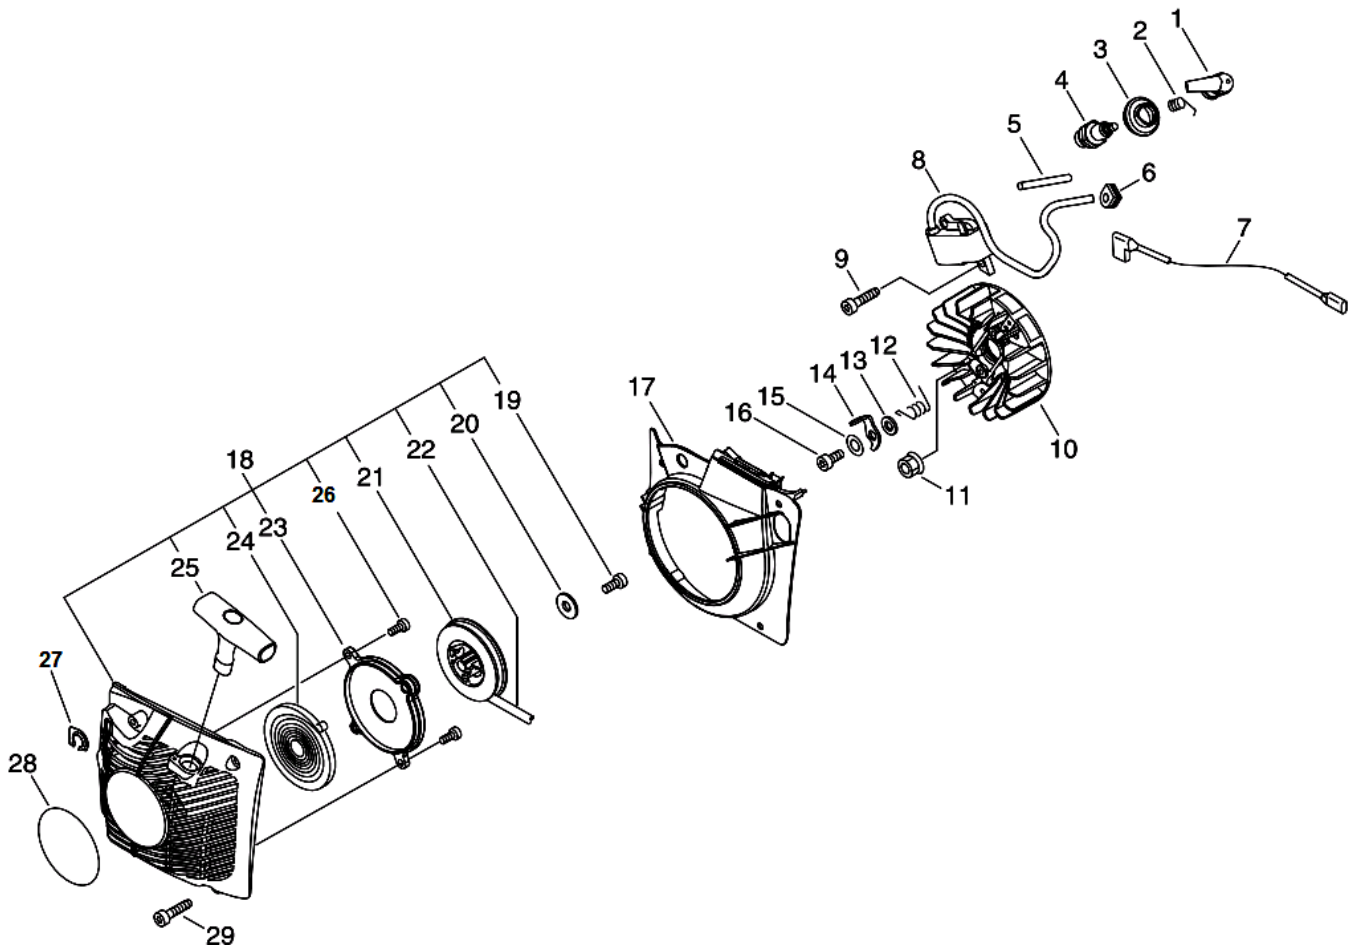

PARTS CATALOGUE

CHAIN SAW

CS-605

CE

№	Артикул	Наименование	К-во	№	Артикул	Наименование	К-во
1	A014000040	Декомпрессор	1	21	V805000020	Болт 5x35	4
2	V805000220	Болт 5x20	4	22	V420003800	Амортизатор топливного бака	2
3	A130002041	Цилиндр	1	23	A239000060	Турбопатрубок	1
4	A202000081	Колено карбюратора	1	24	A011001270	Коленвал	1
5	A206000010	Хомут колена	1	25	V360000060	Гильза колена	1
6	V805000000	Болт 5x16	2	26	V805000000	Болт 5x16	1
7	V100000270	Прокладка цилиндра	1	27	E106000020	Пластина воздушнонаправляющая	1
8	P021038790	Поршень комплект (8-13)	1	28	P021016031	Пробка маслобака комплект	1
9	A101000210	Поршневое кольцо 45x1,5	1	29	13105119830	Держатель пробки	1
10	V580000030	Кольцо стопорное пальца	2	30	90024603008	Винт 3x8	1
11	V609000010	Палец поршня	1	31	13105019830	Пластина	1
12	V556000000	Сепаратор пальца 11x15x15,8	1	32	90072000028	Кольцо уплотнительное	1
13	V308000040	Шайба поршневого пальца	2	33	43723914730	Штуцер импульсного шланга	1
14	10014230830	Шпонка коленвала	1	34	43611413930	Сапун маслобака	1
15	P021043801	Картер комплект	1	35	V805000170	Болт 5x25	1
16	V508000010	Сальник коленвала 15x25x7	2	36	V141000090	Пыльник декомпрессора	1
17	90033050100	Штифт картера	2	37	V376001780	Наклейка	1
18	9403646202	Подшипник коленвала 6202	2	38	V205000401	Шпилька шины M8	2
19	V102000060	Прокладка картера	1	40	V356000470	Втулка рычага тормоза 12x10x1	1
20	V805000010	Болт 5x20	2				