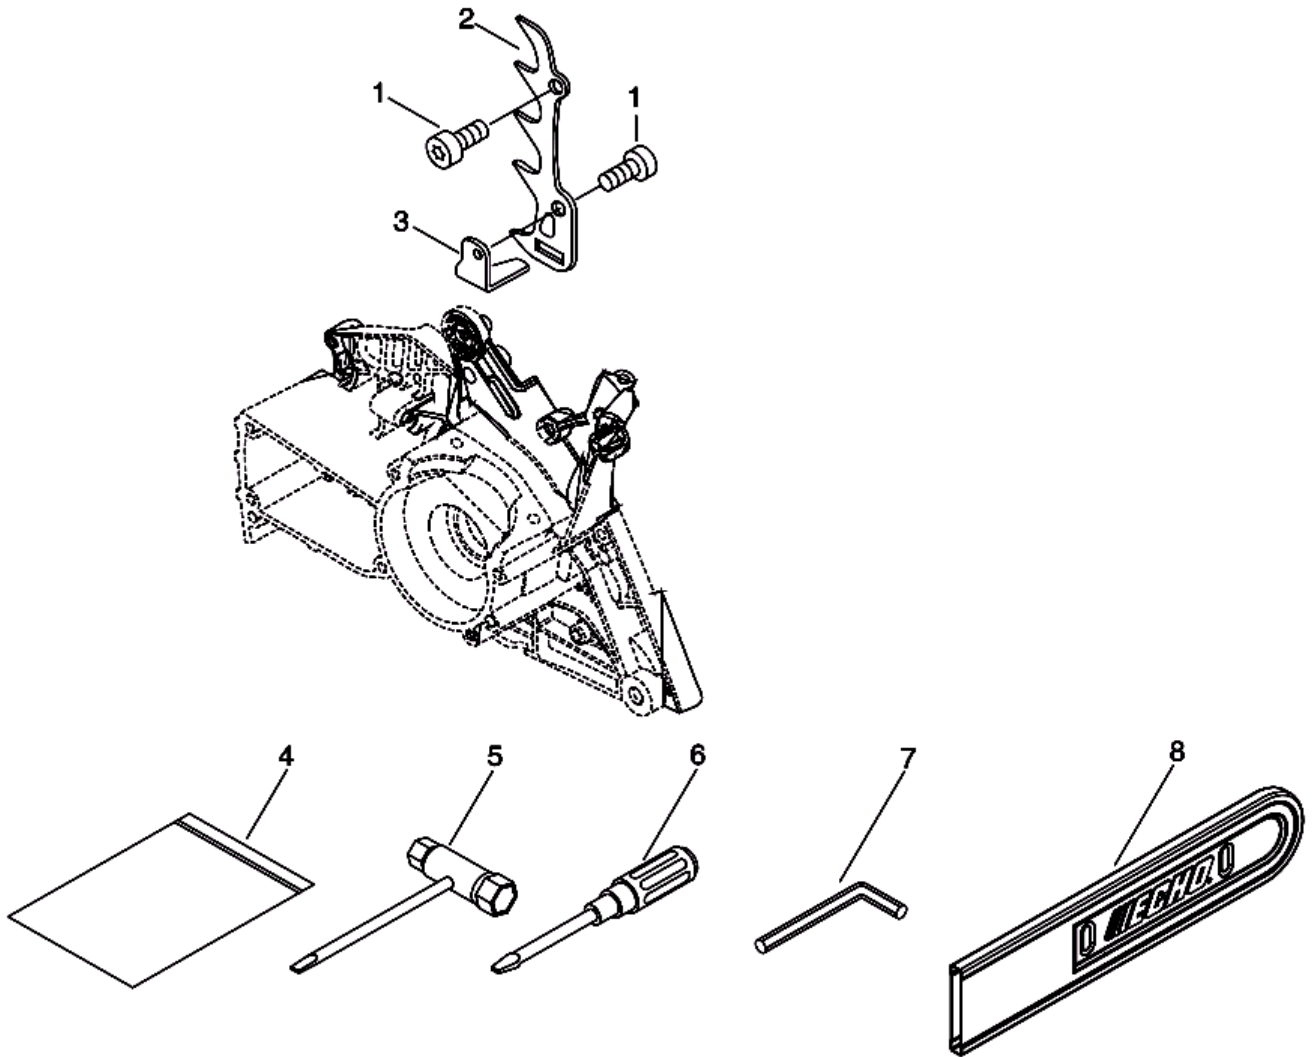

№	Артикул	Наименование	К-во	№	Артикул	Наименование	К-во
1	V805000000	Болт 5x16	2	5	X602000080	Ключ комбинированный	1
2	C304000280	Упор зубчатый	1	6	89581203930	Отвертка регулировочная	1
3	C310000010	Улавливатель цепи	1	7	X605000190	Ключ шестигранный 120x80	1
4	X698000050	Сумка для инструмента	1	8	X490000660	Кожух защитный	1