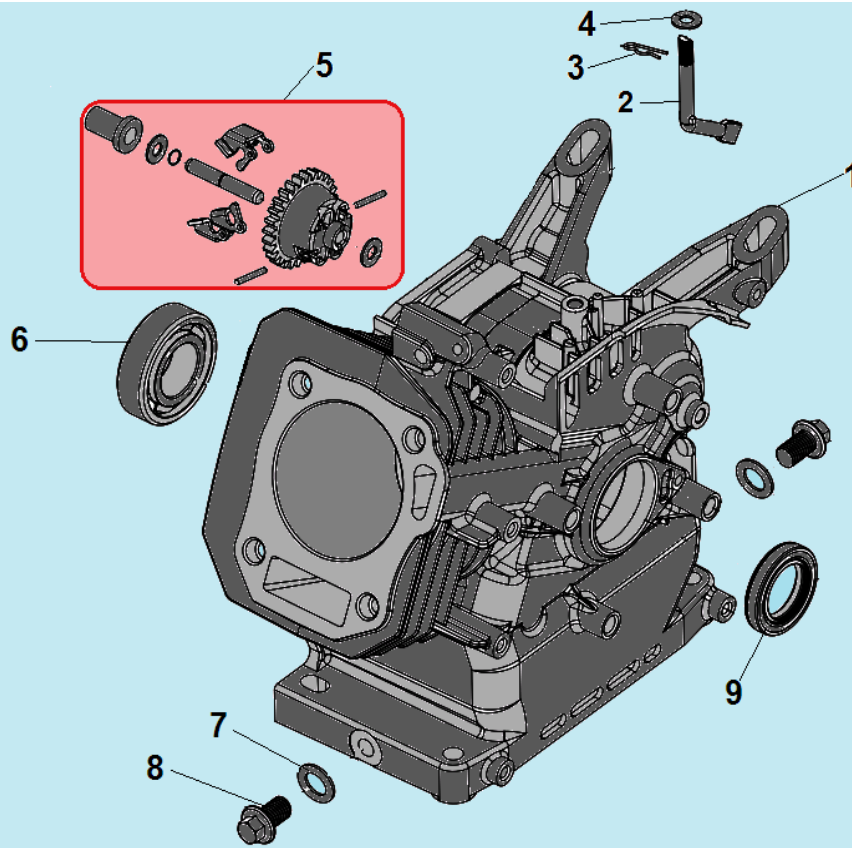

***С*ЧАМРІОН®**

**ДЕТАЛІРОВАКА**

**ДВИГАТЕЛЯ**

**G200-1HK**

| № | Артикул                   | Наименование                      | К-во | №  | Артикул        | Наименование                              | К-во |
|---|---------------------------|-----------------------------------|------|----|----------------|---|------|
| 1 | 380140215-0003            | Болт М6х14                        | 4    | 7  | DVA001         | Головка цилиндра                          | 1    |
| 2 | DAA003                    | Крышка клапанов                   | 1    | 8  | 012020008100   | Прокладка головки цилиндра                | 1    |
| 3 | DA03B000/<br>012020001100 | Прокладка крышки клапанов         | 1    | 9  | 97008014       | Штифт 10х16                               | 2    |
| 4 | F7RTC                     | Свеча зажигания                   | 1    | 10 | 380180093-0001 | Шпилька крепления карбюратора М6х113,5 мм | 2    |
| 5 | 380140336-0001            | Болт М8х60                        | 4    | 11 | DVC004         | Шланг сапуна                              | 1    |
| 6 | 380180098-0001            | Шпилька крепления глушителя М8х34 | 2    | 12 |                |   |      |