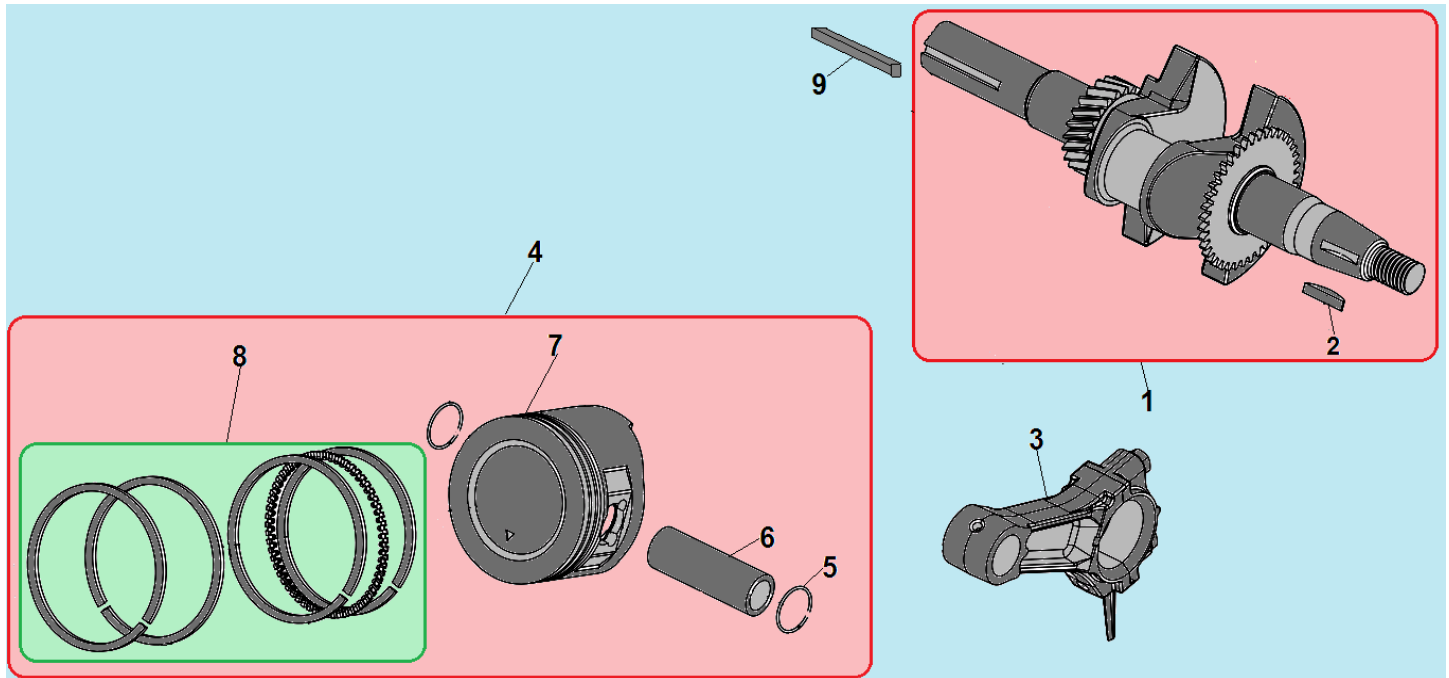

№	Артикул	Наименование	К-во	№	Артикул	Наименование	К-во
1	DB49K001	Коленвал	1	6	DAF013	Палец поршня 18x54 мм	1
2	380620050-0001	Шпонка маховика	1	7	DBF002	Поршень 68x49 мм	1
3	DCK002	Шатун	1	8	DAF001	Комплект поршневых колец	1
4	1500005	Поршень 68x49 комплект	1	9	380620031-0001	Шпонка 4,78x4,78x43	1
5	DAM003	Кольцо стопорное пальца	2