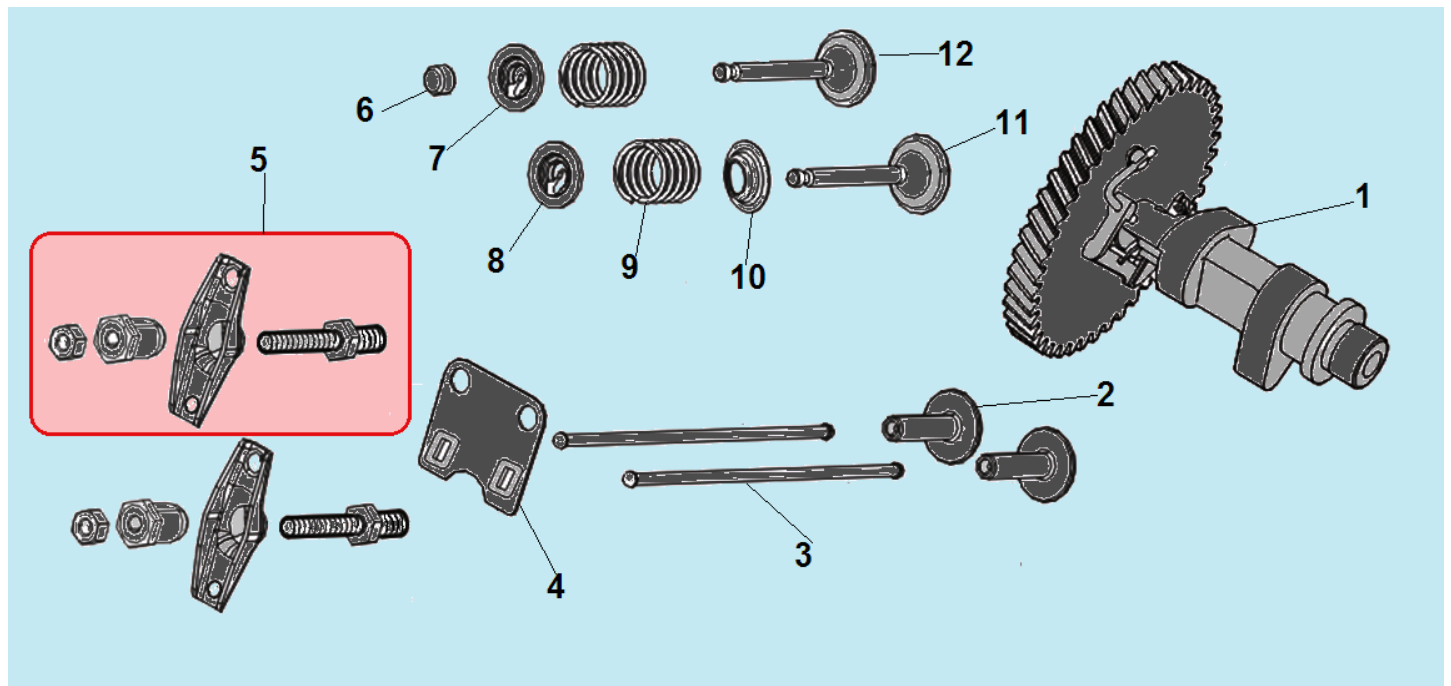

№	Артикул	Наименование	К-во	№	Артикул	Наименование	К-во
1	140020114-0001	Распредвал	1	7	DAF008	Сухарь выпускного клапана	1
2	DAF010	Тарелка толкателей клапанов	1	8	DAF011	Сухарь впускного клапана	1
3	DAF015	Толкатель клапана	1	9	DAF012	Пружина клапана	2
4	DAF003	Направляющая толкателей	1	10	DAA004	Колпачек маслоъемный	1
5	DAF004/ 140450022-0001	Коромысло клапанов комплект	1	11	DAF007	Клапан впускной	1
6	DAF009	Колпачек клапана	1	12	DAF006	Клапан выпускной	1