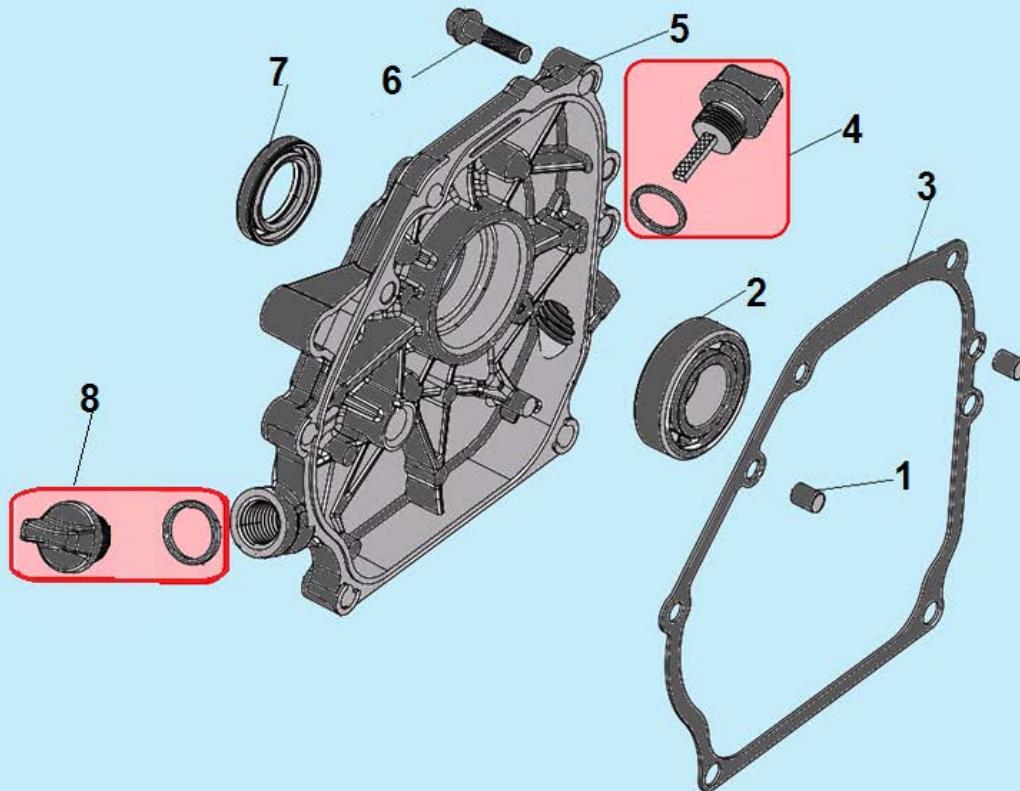

№	Артикул	Наименование	К-во	№	Артикул	Наименование	К-во
1	120150020051	Штифт 8x14	2	5	DAA002	Крышка картера	1
2	521010010501	Подшипник 6205	1	6	GB/T5789 M8x32	Болт M8x32	5
3	DAV005	Прокладка крышки картера	1	7	DAC010/ 380650347-0001	Сальник 25x41,25x6	1
4	110690096-0004	Щуп уровня масла	1	8	110050130001	Крышка маслозаливной горловины	1