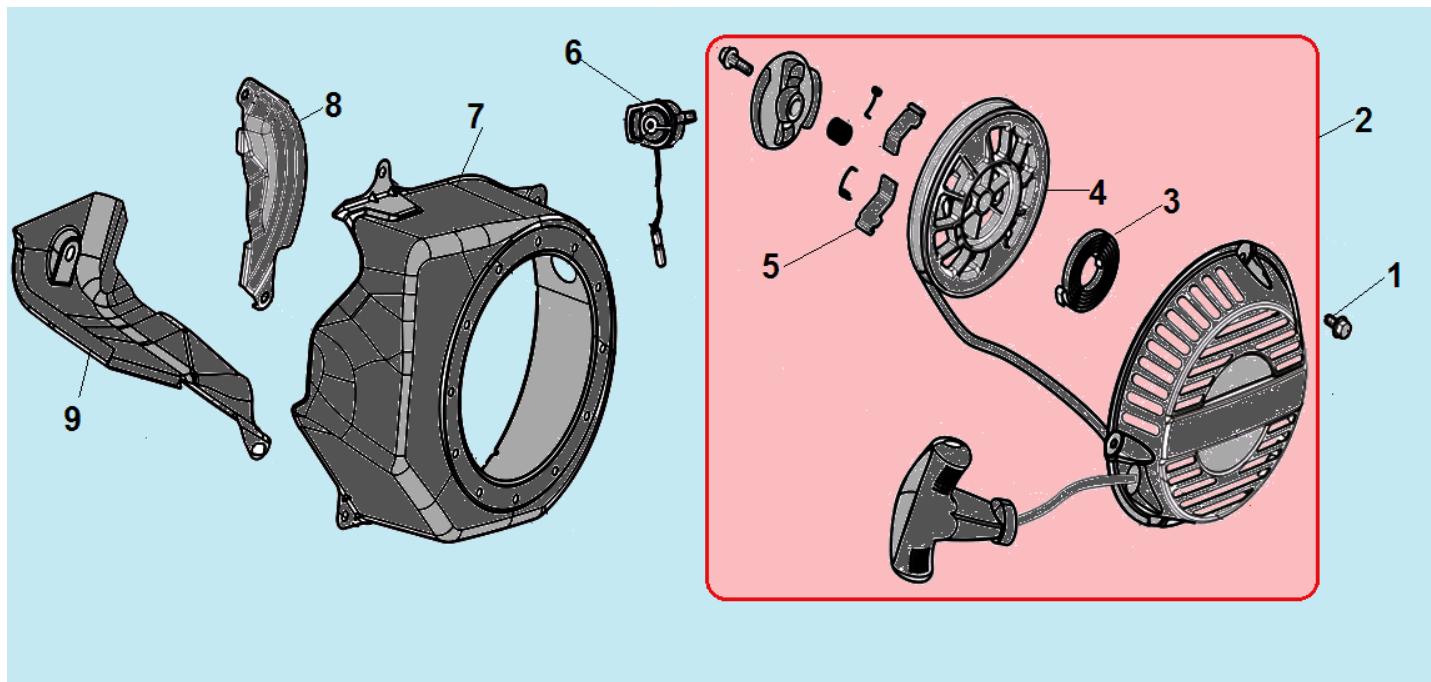

№	Артикул	Наименование	К-во	№	Артикул	Наименование	К-во
1	578706010BX	Болт М6х10	3	6	DAD002	Выключатель зажигания	1
2	DA04J011E31	Стартер в сборе	1	7	28110-Z300510-YH00	Кожух маховика	1
3	110070099001	Возвратная пружина	1	8	DAP003	Накладка цилиндра	1
4	DBJ003	Барабан стартера	1	9	DAP002	Накладка цилиндра	1
5	193540003-0001	Собачка стартера	2