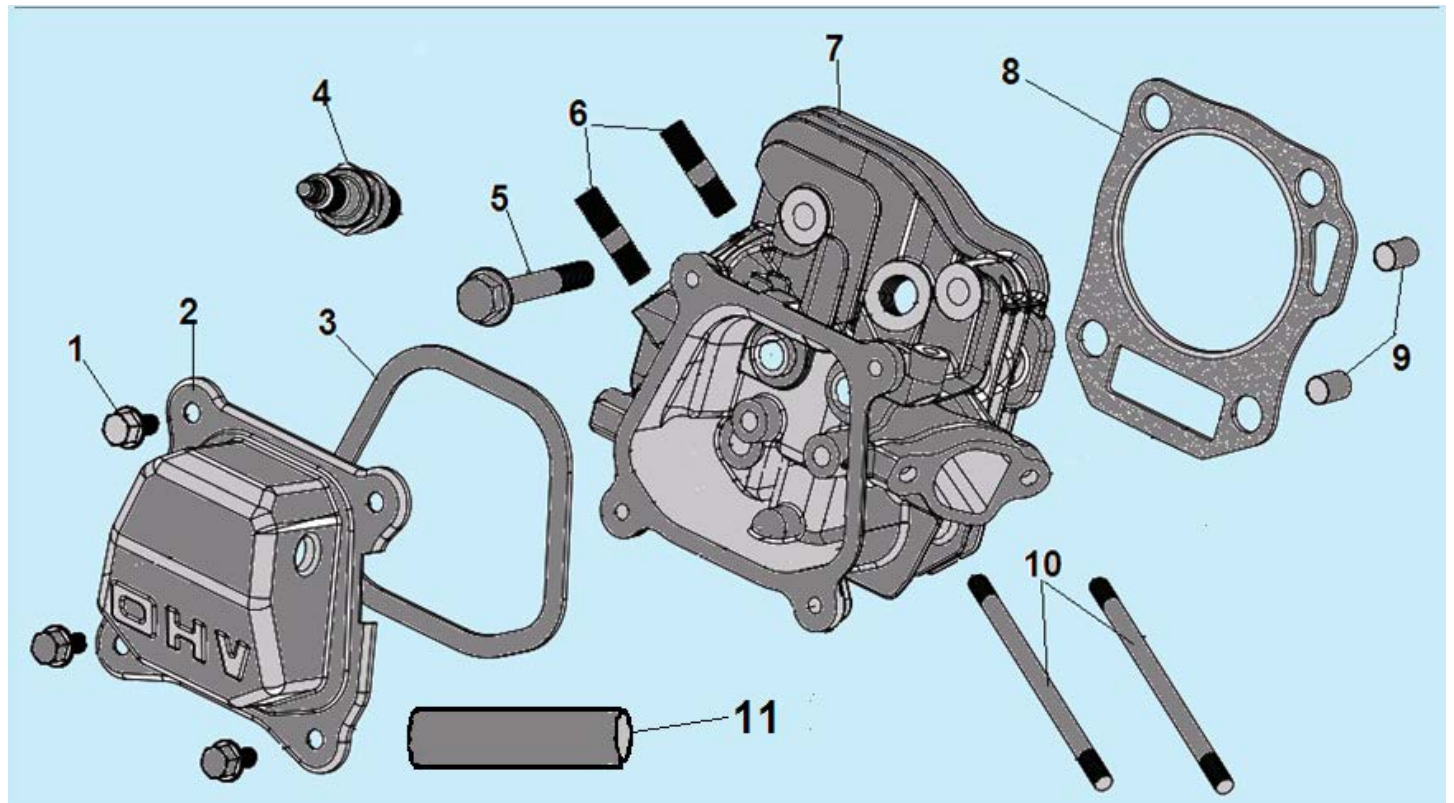

***С*ЧАМРІОН®**

**ДЕТАЛІРОВАКА**

**ДВИГАТЕЛЯ**

**G200-1HK**

| № | Артикул                   | Наименование                      | К-во | №  | Артикул        | Наименование                              | К-во |
|---|---------------------------|-----------------------------------|------|----|----------------|---|------|
| 1 | 380140215-0003            | Болт М6х14                        | 4    | 7  | DVA001         | Головка цилиндра                          | 1    |
| 2 | DAA003                    | Крышка клапанов                   | 1    | 8  | 012020008100   | Прокладка головки цилиндра                | 1    |
| 3 | DA03B000/<br>012020001100 | Прокладка крышки клапанов         | 1    | 9  | 97008014       | Штифт 10х16                               | 2    |
| 4 | F7RTC                     | Свеча зажигания                   | 1    | 10 | 380180093-0001 | Шпилька крепления карбюратора М6х113,5 мм | 2    |
| 5 | 380140336-0001            | Болт М8х60                        | 4    | 11 | DVC004         | Шланг сапуна                              | 1    |
| 6 | 380180098-0001            | Шпилька крепления глушителя М8х34 | 2    | 12 |                |   |      |