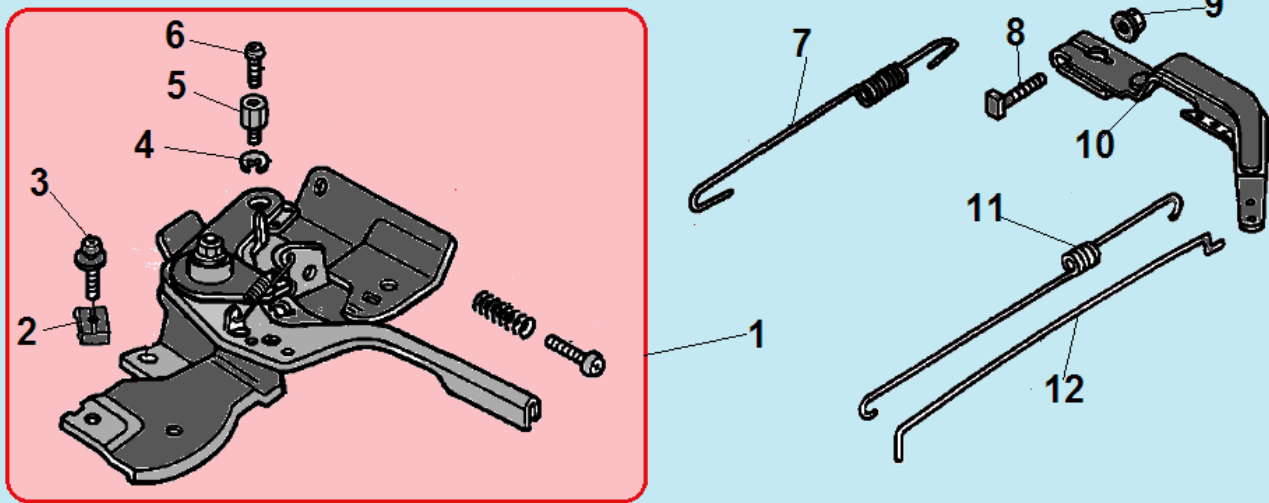

№	Артикул	Наименование	К-во	№	Артикул	Наименование	К-во
1	DA00L000	Рычаг регулировки оборотов	1	7	DAH000	Пружина рычага регулятора	1
2	171710004-0001	Зажимная скоба	1	8	390006021BX	Болт М6х21	1
3	380200010-0005	Винт 5х25	1	9	617706000BX	Гайка М6	1
4	380570018-0001	Стопорная шайба	1	10	DJL002	Рычаг регулятора оборотов	1
5	171720001-0001	Держатель троса	1	11	DAH001	Пружина тяги регулятора	1
6	380200037-0003	Винт 4х6	1	12	DAL003	Тяга регулятора	1