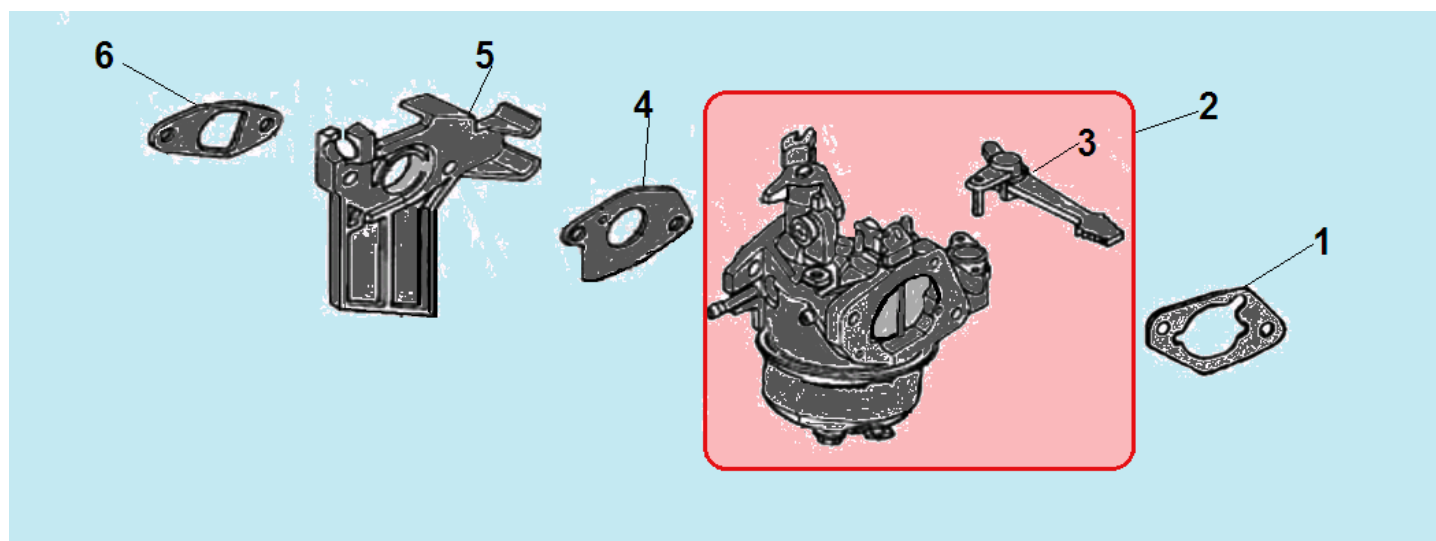

№	Артикул	Наименование	К-во	№	Артикул	Наименование	К-во
1	DAB003	Прокладка под корпус фильтра	1	4	DAB006	Прокладка под карбюратор	1
2	DBQ000/ 170020405-0004	Карбюратор	1	5	FBC005	Теплоизолятор	1
3	DBL012	Рычаг воздушной заслонки	1	6	DAB007	Прокладка под теплоизолятор	1