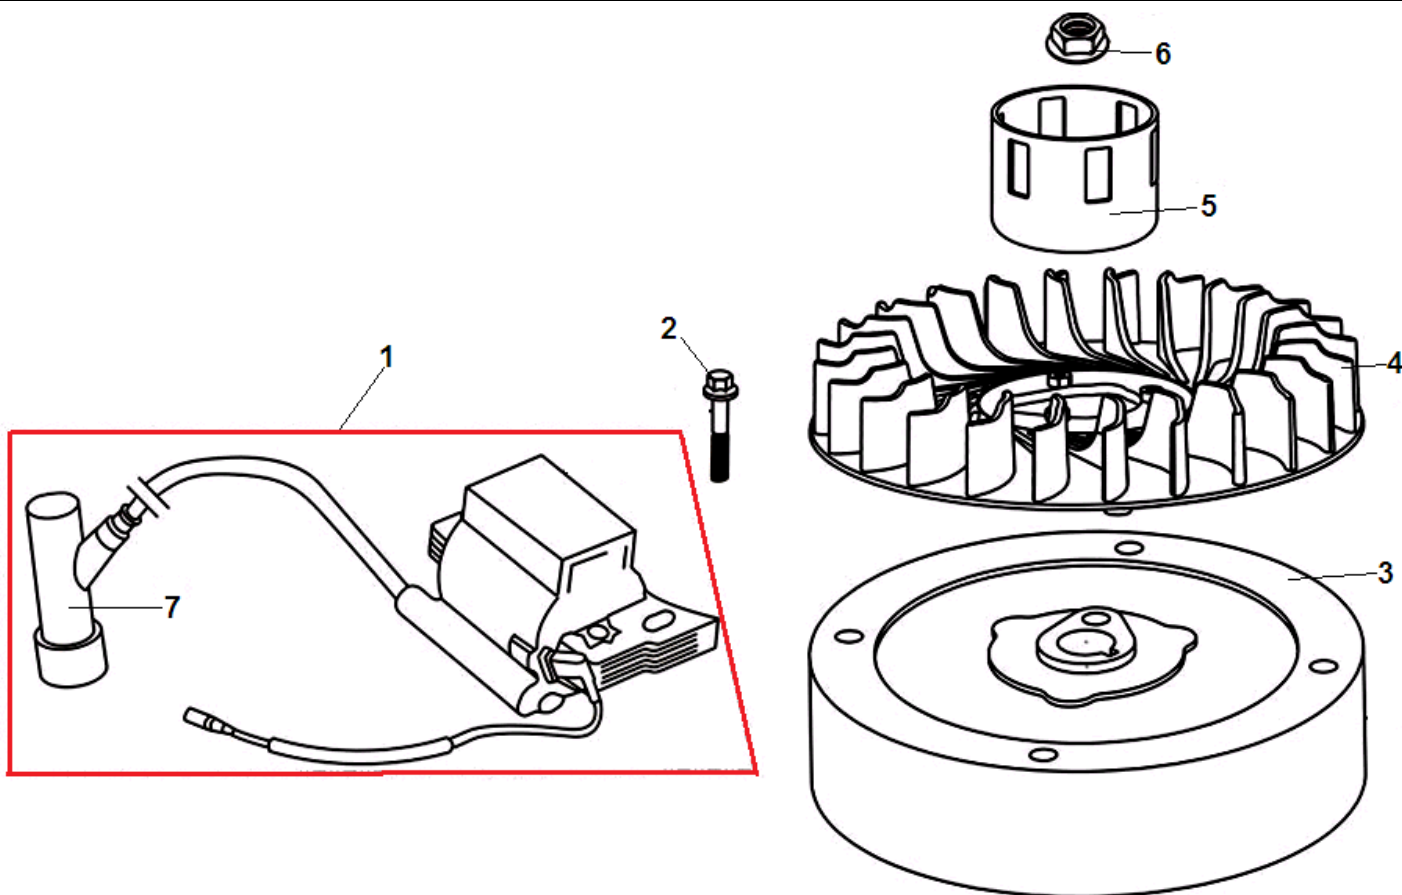

№	Артикул	Наименование	К-во	№	Артикул	Наименование	К-во
1	270920177-0001	Магнето	1	5	193590005-0001	Стакан маховика	1
2	380140086-0002	Болт М6х22	1	6	380370051-0001	Гайка маховика	1
3	270020126-0001	Маховик	1	7	270950050-0001	Колпачек свечи зажигания	1
4	160180015-0001	Крыльчатка маховика	1	8