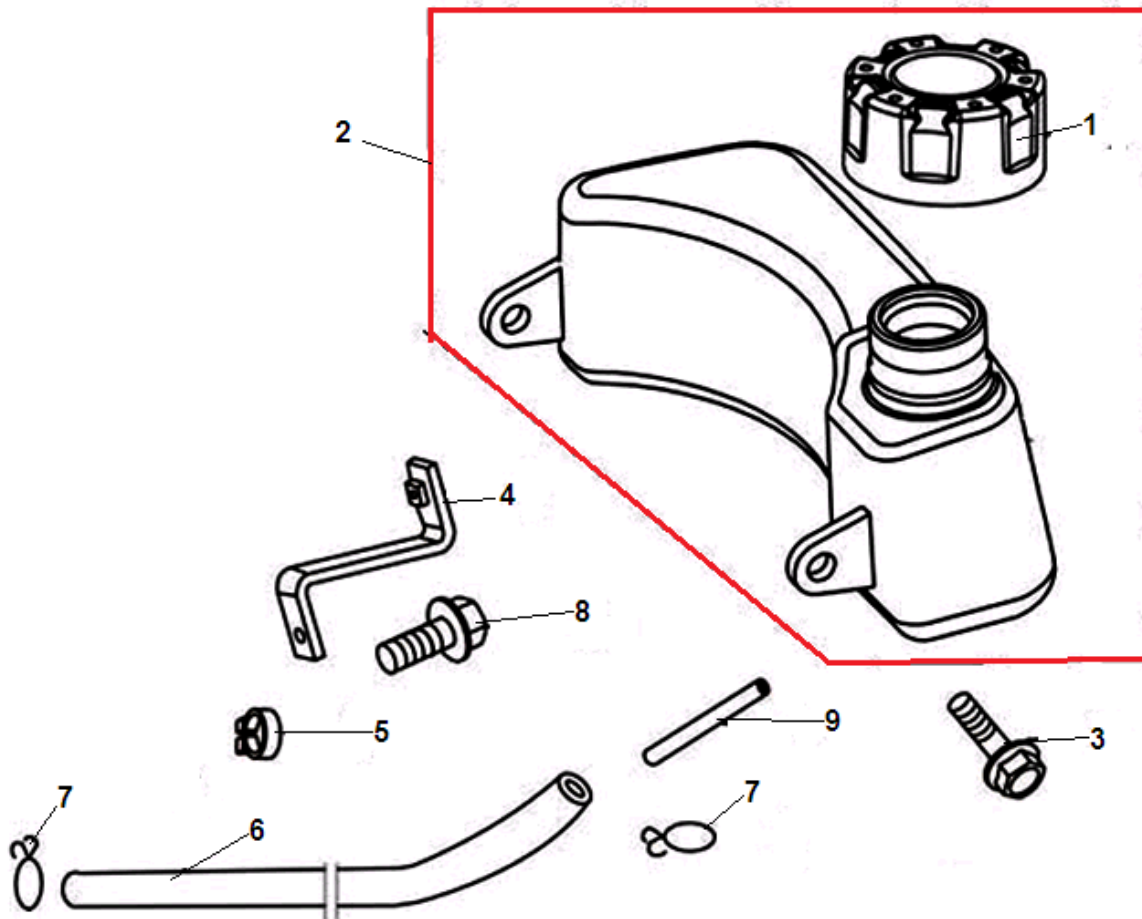

№	Артикул	Наименование	К-во	№	Артикул	Наименование	К-во
1	170870094-0001	Пробка топливного бака	1	6	380750320-0001	Шланг топливный	1
2	170490147-0001	Бак топливный	1	7	380950190-0001	Хомут	2
3	380140013-0005	Болт М6х16	1	8	380140067-0003	Болт М6х12	1
4	170650010-0001	Скоба крепления бака	1	9	170010017-0001	Фильтр топливный	1
5	380930025-0001	Стопорная шайба	1	10