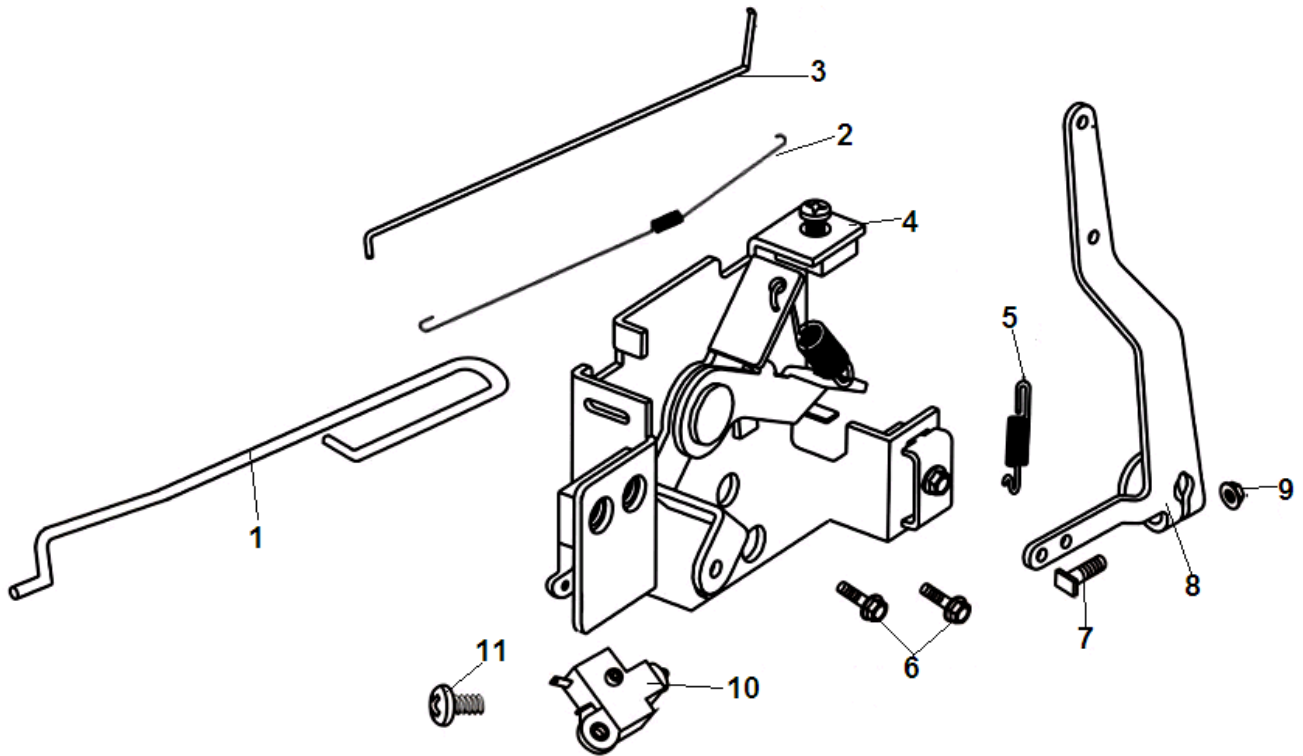

№	Артикул	Наименование	К-во	№	Артикул	Наименование	К-во
1	171650005-0001	Тяга заслонки	1	7	380250002-0001	Болт М6х21	1
2	171610015-0001	Пружина тяги рычага	1	8	171620016-0001	Рычаг регулятора	1
3	171590015-0001	Тяга рычага регулятора	1	9	380370048-0001	Гайка М6	1
4	171680039-0001	Площадка рычага дросселя	1	10	271660026-0001	Выключатель зажигания	1
5	171600018-0001	Пружина рычага	1	11	380200008-0005	Винт М4х10	1
6	380140067-0003	Болт М6х12	2