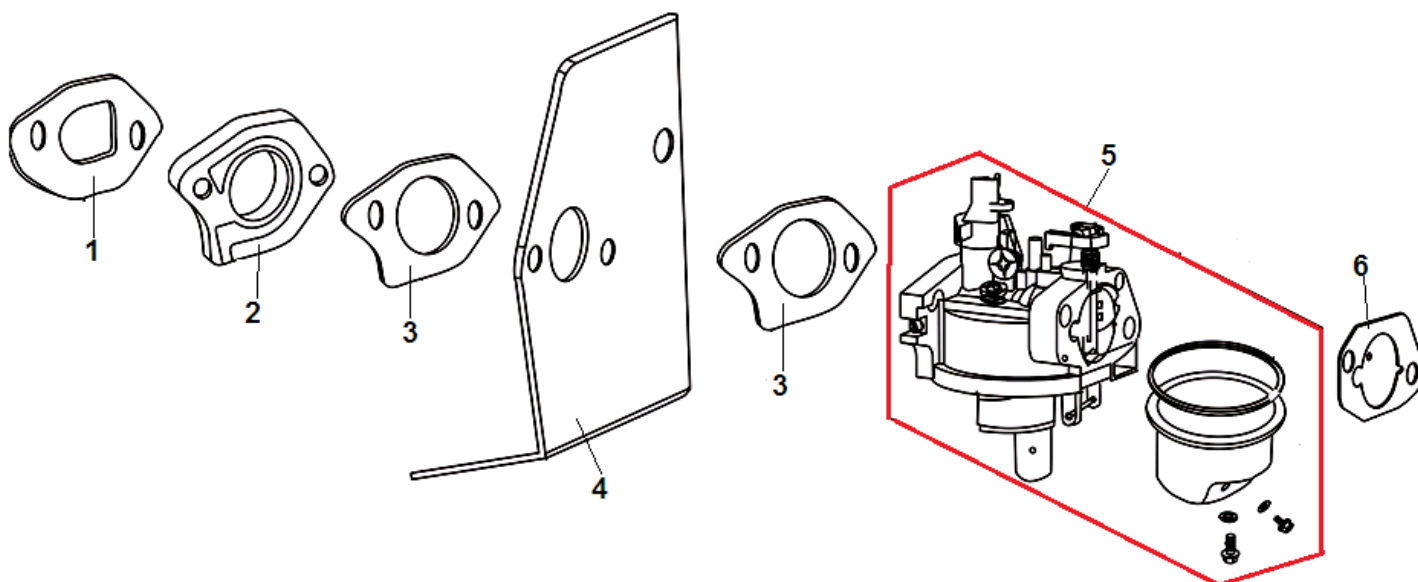

№	Артикул	Наименование	К-во	№	Артикул	Наименование	К-во
1	170430157-0001	Прокладка под теплоизолятор	1	4	170450001-0001	Прокладка под карбюратор большая	1
2	170440056-0001	Теплоизолятор	1	5	170020979-0001	Карбюратор	1
3	170430147-0001	Прокладка под карбюратор малая	2	6	170430067-0001	Прокладка под корпус фильтра	1