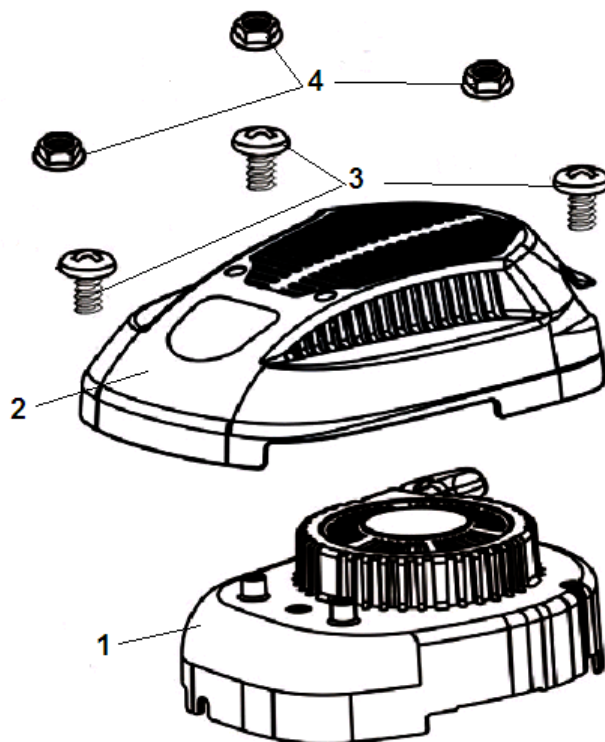

№	Артикул	Наименование	К-во	№	Артикул	Наименование	К-во
1	193490095-0001	Стартер в сборе	1	3	380200008-0005	Болт М4х10	3
2	193690003-0001	Крышка стартера защитная	1	4	380370066-0001	Гайка М6	3