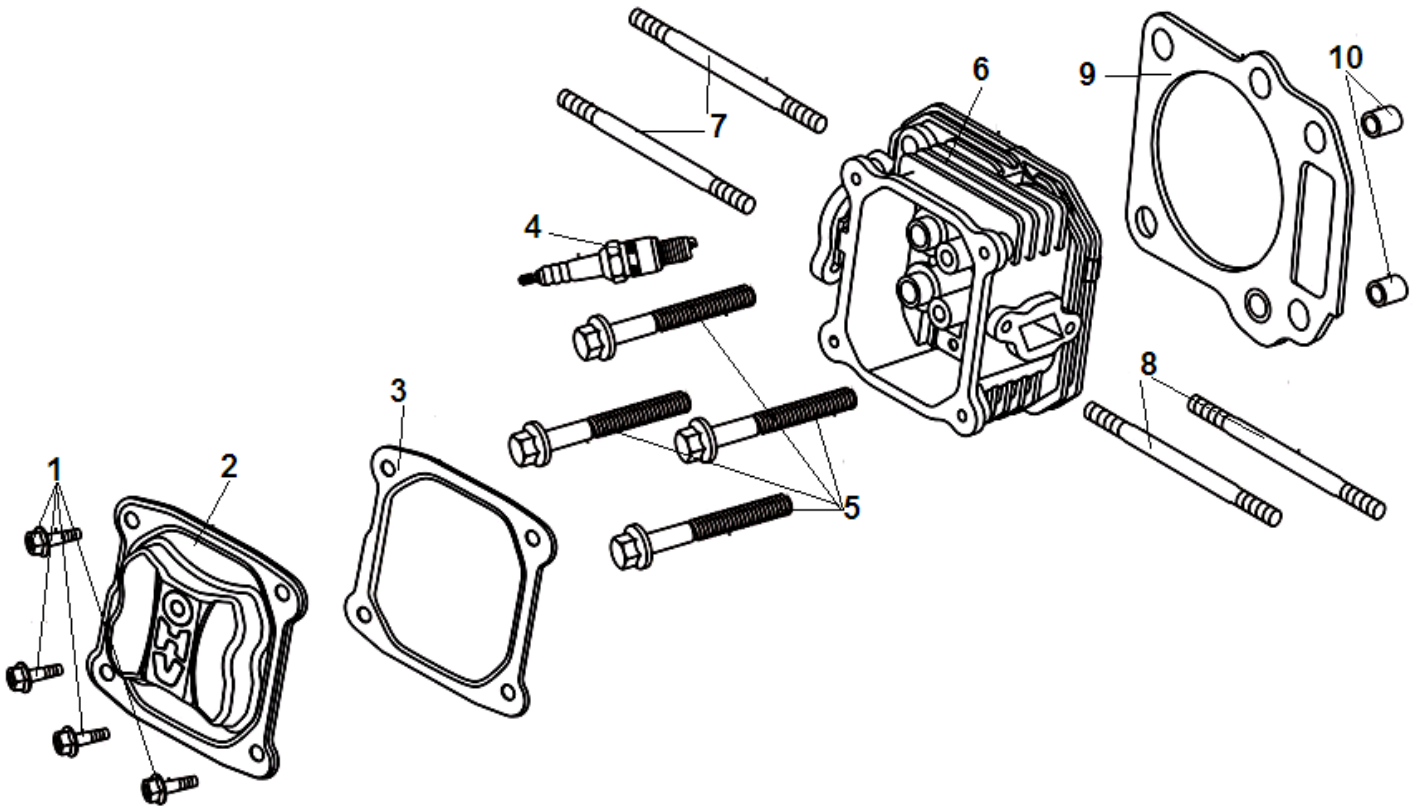

***С*ЧАМРІОН®**

ДЕТАЛІРОВАКА

ДВИГАТЕЛЯ

G200VK

№	Артикул	Наименование	К-во	№	Артикул	Наименование	К-во
1	380020070-0001	Болт М6х16	4	6	120080279-0001	Головка цилиндра	1
2	120230083-0001	Крышка клапанов	1	7	380180101-0001	Шпилька М6х95	2
3	120250032-0001	Прокладка крышки клапанов	1	8	380180089-0001	Шпилька М6х103	2
4	F7RTC	Свеча зажигания	1	9	120150087-0001	Прокладка головки цилиндра	1
5	380140339-0001	Болт М8х50	4	10	380600117-0001	Штифт 10х14	2

№	Артикул	Наименование	К-во	№	Артикул	Наименование	К-во
1	110810031-0001	Картер	1	11	380140441-0001	Болт М6х14	3
2	160200048-0001	Кронштейн	1	12	380821590-0001	Шайба	1
3	380140013-0005	Болт М6х16	2	13	380740565-0001	Шланг сапуна	1
4	380850002-0001	Шпилька М6х78	1	14	380140086-0002	Болт М6х22	1
5	380850006-0001	Шпилька М6х85	2	15	160200037-0001	Кронштейн	1
6	380650335-0001	Сальник 38х25х7	1	16	171630010-0001	Вал регулятора оборотов	1
7	140250006-0001	Клапан сапуна	1	17	380450527-0001	Шайба	1
8	380140037-0003	Болт М6х10	1	18	380650338-0001	Сальник вала 6х11х4	1
9	110850011-0001	Прокладка крышки сапуна	1	19	381350004-0001	Шплинт	1
10	110840011-0001	Крышка сапуна	1	20			

№	Артикул	Наименование	К-во	№	Артикул	Наименование	К-во
1	110820026-0001	Крышка картера	1	8	110830057-0001	Прокладка крышки картера	1
2	380140024-0006	Болт М6х28	7	9	380600120-0001	Штифт 8х14	2
3	380650347-0001	Сальник коленвала 41,25х25х6	1	10	150570002-0001	Маслоотражатель	1
4	380600121-0001	Штифт 8х10	2	11	110260025-0001	Болт сливного отверстия	1
5	380140077-0005	Болт М6х20	1	12	380450514-0001	Шайба	1
6	171750013-0001	Регулятор оборотов центробежный	1	13	110690016-0002	Горловина маслозаливная	1
7	171640003-0001	Держатель регулятора	1	14	380140100-0003	Болт М6х35	1