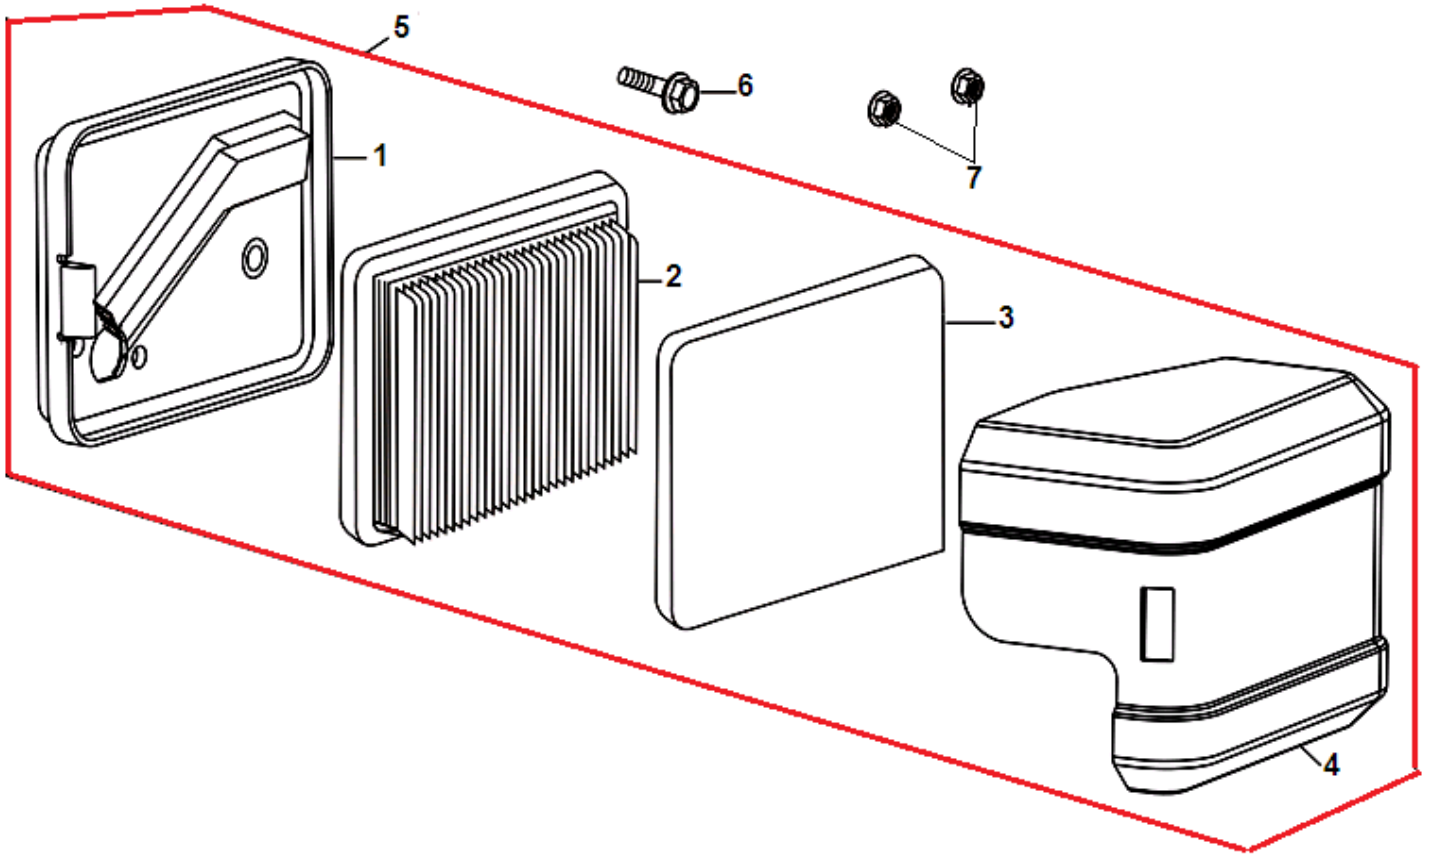

№	Артикул	Наименование	К-во	№	Артикул	Наименование	К-во
1	180280004-0001	Корпус фильтра	1	5	180020335-0001	Корпус фильтра комплект	1
2	180130215-0001	Фильтр основной	1	6	380140013-0005	Болт М6х16	1
3	180130144-0001	Фильтр предварительный	1	7	380370066-0001	Гайка М6	2
4	180070119-0001	Крышка фильтра		8