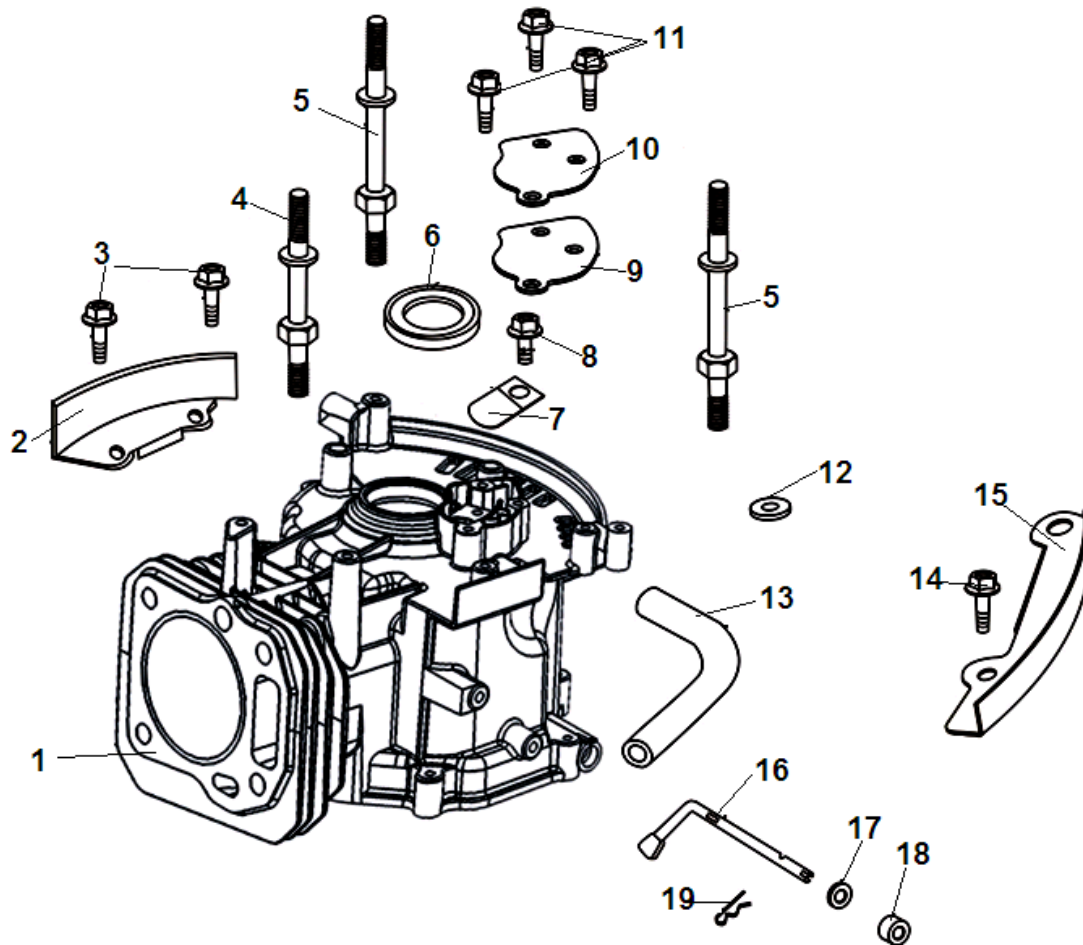

***С*ЧАМРІОН®**

ДЕТАЛІРОВАКА

ДВИГАТЕЛЯ

G200VK

№	Артикул	Наименование	К-во	№	Артикул	Наименование	К-во
1	380020070-0001	Болт М6х16	4	6	120080279-0001	Головка цилиндра	1
2	120230083-0001	Крышка клапанов	1	7	380180101-0001	Шпилька М6х95	2
3	120250032-0001	Прокладка крышки клапанов	1	8	380180089-0001	Шпилька М6х103	2
4	F7RTC	Свеча зажигания	1	9	120150087-0001	Прокладка головки цилиндра	1
5	380140339-0001	Болт М8х50	4	10	380600117-0001	Штифт 10х14	2

№	Артикул	Наименование	К-во	№	Артикул	Наименование	К-во
1	110810031-0001	Картер	1	11	380140441-0001	Болт М6х14	3
2	160200048-0001	Кронштейн	1	12	380821590-0001	Шайба	1
3	380140013-0005	Болт М6х16	2	13	380740565-0001	Шланг сапуна	1
4	380850002-0001	Шпилька М6х78	1	14	380140086-0002	Болт М6х22	1
5	380850006-0001	Шпилька М6х85	2	15	160200037-0001	Кронштейн	1
6	380650335-0001	Сальник 38х25х7	1	16	171630010-0001	Вал регулятора оборотов	1
7	140250006-0001	Клапан сапуна	1	17	380450527-0001	Шайба	1
8	380140037-0003	Болт М6х10	1	18	380650338-0001	Сальник вала 6х11х4	1
9	110850011-0001	Прокладка крышки сапуна	1	19	381350004-0001	Шплинт	1
10	110840011-0001	Крышка сапуна	1	20			

№	Артикул	Наименование	К-во	№	Артикул	Наименование	К-во
1	110820026-0001	Крышка картера	1	8	110830057-0001	Прокладка крышки картера	1
2	380140024-0006	Болт М6х28	7	9	380600120-0001	Штифт 8х14	2
3	380650347-0001	Сальник коленвала 41,25х25х6	1	10	150570002-0001	Маслоотражатель	1
4	380600121-0001	Штифт 8х10	2	11	110260025-0001	Болт сливного отверстия	1
5	380140077-0005	Болт М6х20	1	12	380450514-0001	Шайба	1
6	171750013-0001	Регулятор оборотов центробежный	1	13	110690016-0002	Горловина маслозаливная	1
7	171640003-0001	Держатель регулятора	1	14	380140100-0003	Болт М6х35	1