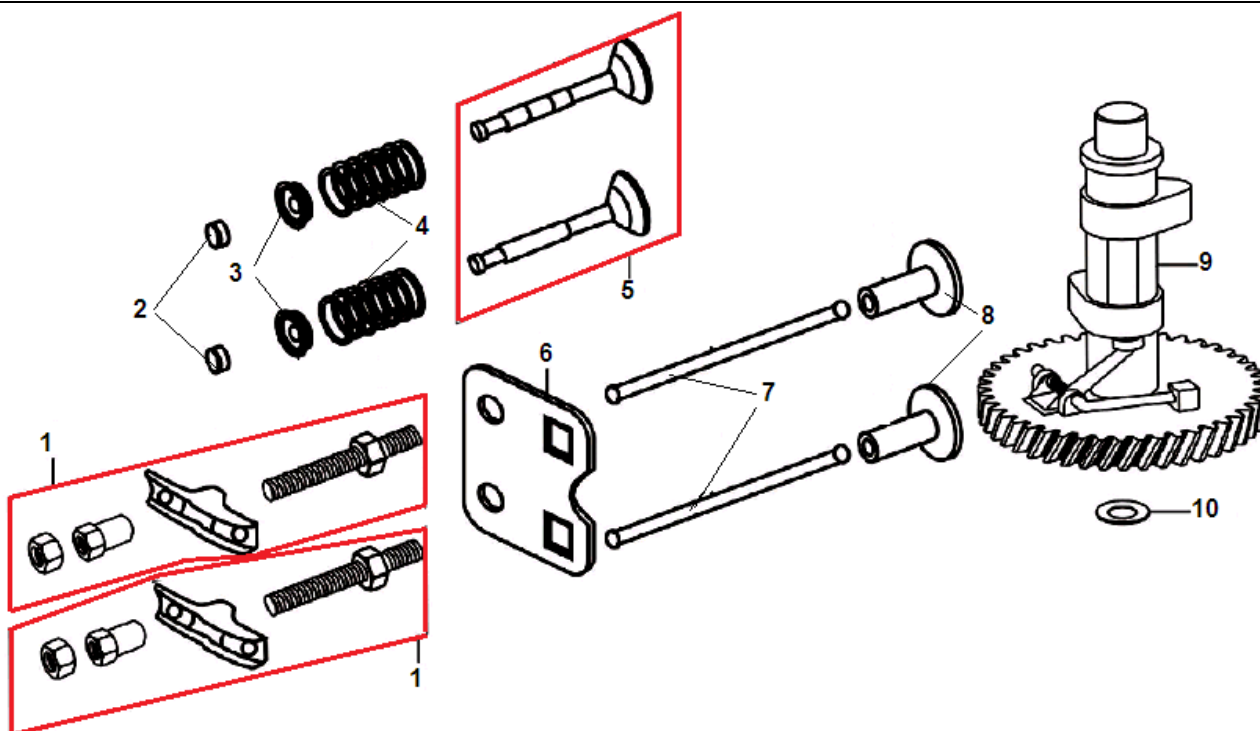

№	Артикул	Наименование	К-во	№	Артикул	Наименование	К-во
1	140450022-0001	Коромысло клапана комплект	2	6	140710004-0001	Направляющая толкателей клапана	1
2	140320001-0001	Колпачек клапана	1	7	140670032-0001	Толкатель клапана 140	2
3	140380017-0001	Сухарь клапана	2	8	140690002-0001	Тарелка толкателя клапана	1
4	140340022-0001	Пружина клапана	2	9	140020048-0001	Распредвал	1
5	500550029-0001	Клапана комплект	1	10	380450534-0001	Шайба распредвала	1