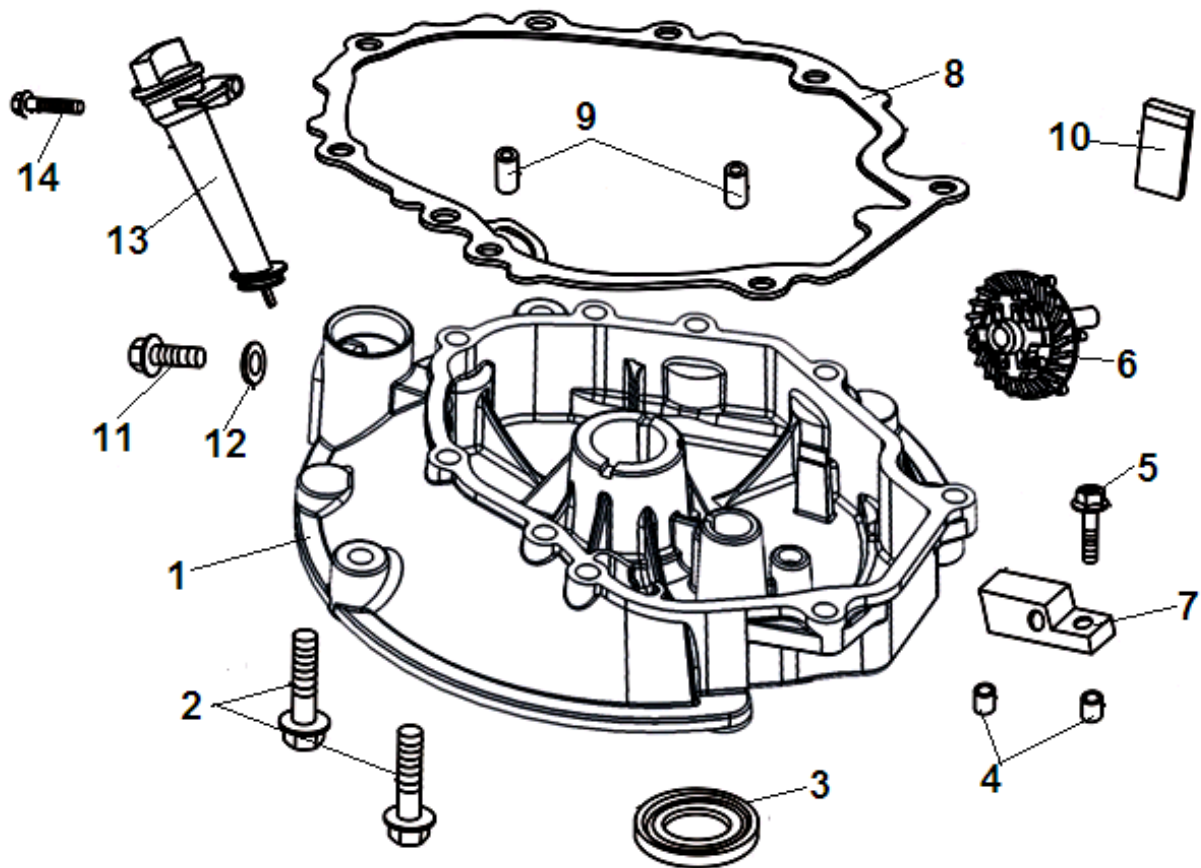

***С*ЧАМРІОН®**

ДЕТАЛІРОВАКА

ДВИГАТЕЛЯ

G200VK

№	Артикул	Наименование	К-во	№	Артикул	Наименование	К-во
1	380020070-0001	Болт М6х16	4	6	120080279-0001	Головка цилиндра	1
2	120230083-0001	Крышка клапанов	1	7	380180101-0001	Шпилька М6х95	2
3	120250032-0001	Прокладка крышки клапанов	1	8	380180089-0001	Шпилька М6х103	2
4	F7RTC	Свеча зажигания	1	9	120150087-0001	Прокладка головки цилиндра	1
5	380140339-0001	Болт М8х50	4	10	380600117-0001	Штифт 10х14	2

№	Артикул	Наименование	К-во	№	Артикул	Наименование	К-во
1	110810031-0001	Картер	1	11	380140441-0001	Болт М6х14	3
2	160200048-0001	Кронштейн	1	12	380821590-0001	Шайба	1
3	380140013-0005	Болт М6х16	2	13	380740565-0001	Шланг сапуна	1
4	380850002-0001	Шпилька М6х78	1	14	380140086-0002	Болт М6х22	1
5	380850006-0001	Шпилька М6х85	2	15	160200037-0001	Кронштейн	1
6	380650335-0001	Сальник 38х25х7	1	16	171630010-0001	Вал регулятора оборотов	1
7	140250006-0001	Клапан сапуна	1	17	380450527-0001	Шайба	1
8	380140037-0003	Болт М6х10	1	18	380650338-0001	Сальник вала 6х11х4	1
9	110850011-0001	Прокладка крышки сапуна	1	19	381350004-0001	Шплинт	1
10	110840011-0001	Крышка сапуна	1	20			

№	Артикул	Наименование	К-во	№	Артикул	Наименование	К-во
1	110820026-0001	Крышка картера	1	8	110830057-0001	Прокладка крышки картера	1
2	380140024-0006	Болт М6х28	7	9	380600120-0001	Штифт 8х14	2
3	380650347-0001	Сальник коленвала 41,25х25х6	1	10	150570002-0001	Маслоотражатель	1
4	380600121-0001	Штифт 8х10	2	11	110260025-0001	Болт сливного отверстия	1
5	380140077-0005	Болт М6х20	1	12	380450514-0001	Шайба	1
6	171750013-0001	Регулятор оборотов центробежный	1	13	110690016-0002	Горловина маслозаливная	1
7	171640003-0001	Держатель регулятора	1	14	380140100-0003	Болт М6х35	1