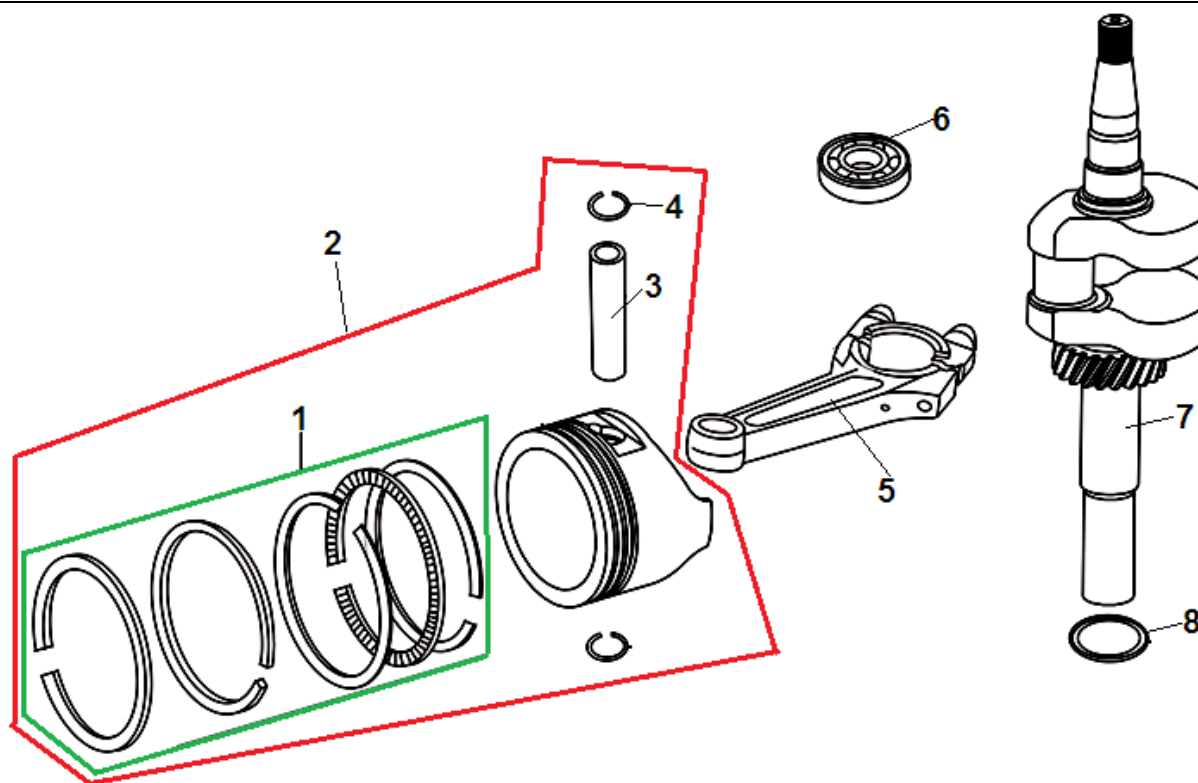

№	Артикул	Наименование	К-во	№	Артикул	Наименование	К-во
1	130070142-0001	Кольцо поршневое 70 мм комплект	1	5	130150052-0001	Шатун	1
2	130030160-0001	Поршень комплект	1	6	380630137-0002	Подшипник 6205	1
3	130060031-0001	Палец поршня	1	7	130290251-0001	Коленвал	1
4	380560056-0001	Кольцо стопорное пальца	2	8	380450518-0001	Шайба коленвала	1