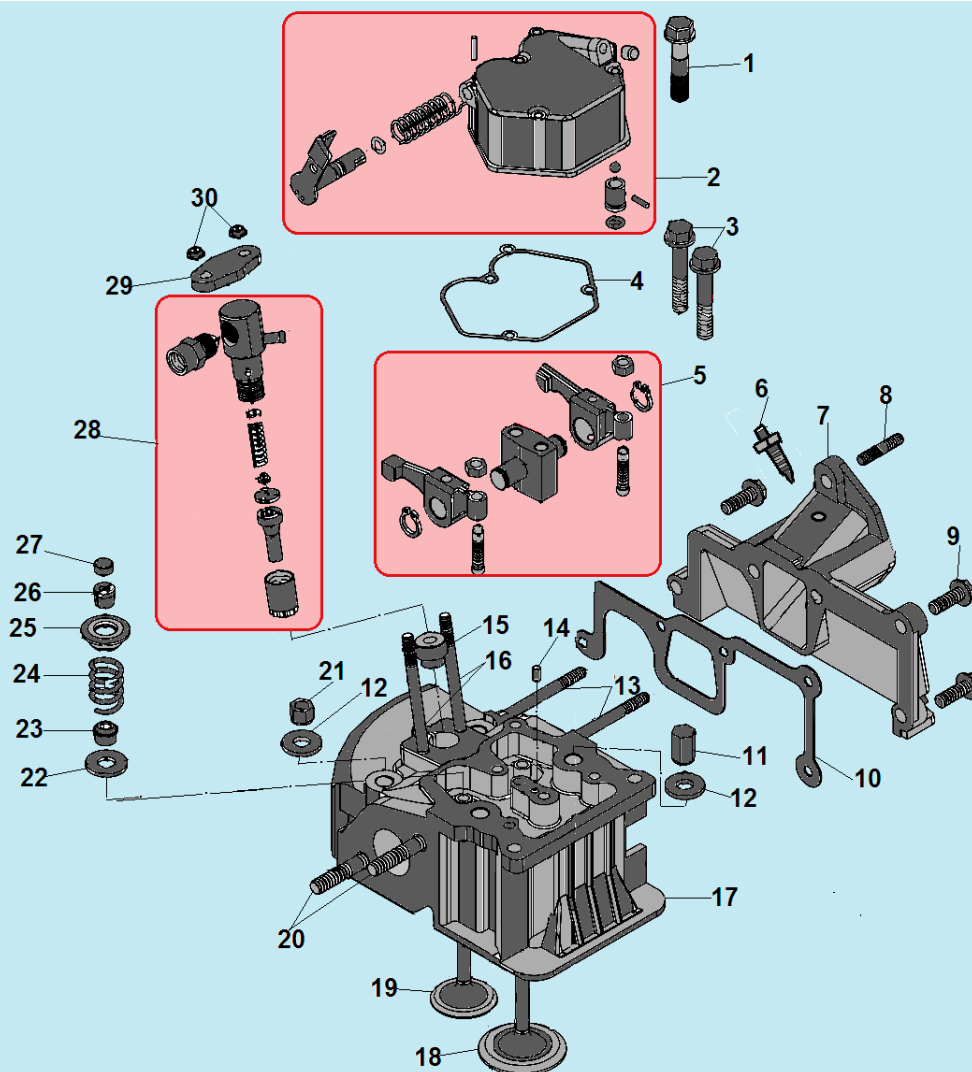

№	Артикул	Наименование	К-во	№	Артикул	Наименование	К-во
1	402060700160	Болт М6х70	3	16	445060550120	Шпилька М6х55	2
2	302060310000	Крышка клапанов комплект	1	17	302160220000	Головка цилиндра	1
3	302010210600	Болт М8х45	2	18	302160200400	Впускной клапан	1
4	302060300101	Прокладка крышки клапанов	1	19	302160200300	Выпускной клапан	1
5	302060210000	Коромысло клапана комплект	1	20	444080200120	Шпилька М8х20	2
6	302100720000	Свеча накаливания	1	21	302160100400	Гайка крепления головки	2
7	302050700201	Впускной коллектор	1	22	302050200700	Шайба под пружину	2
8	019990008700	Шпилька крепления корпуса фильтра	1	23	302050200600	Маслосъемный колпачок	2
9	511050602803	Болт М6х28	3	24	302050200500	Пружина клапана	2
10	302050201400	Прокладка коллектора	1	25	302160200200	Тарелка пружины клапана	2
11	011030005200	Гайка крепления головки	2	26	302160200100	Сухарь клапана	4
12	302160100500	Шайба	4	27	011030001800	Колпачок клапана	2
13	445060750120	Шпилька М6х75	2	28	302161310000	Форсунка	1
14	448040008010	Штифт 4х8	3	29	302010200901	Плата крепления форсунки	1
15	302020201100	Уплотнительное кольцо	1	30	512030600002	Гайка М6	2