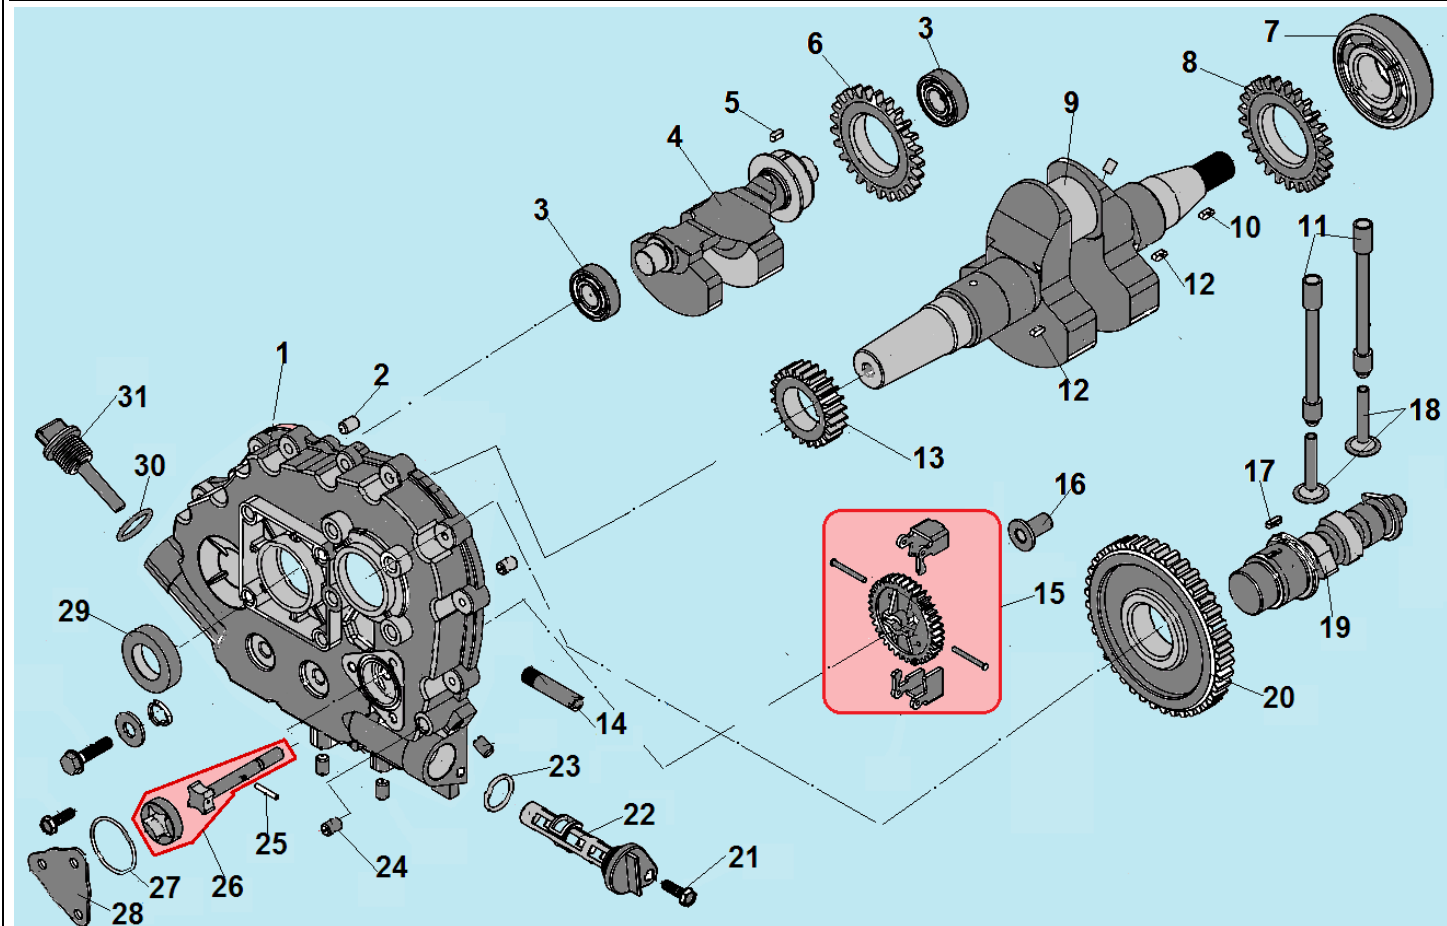

1

2

№	Артикул	Наименование	К-во	№	Артикул	Наименование	К-во
1	302050710000	Корпус фильтра комплект	1	3	011030004000	Прокладка под корпус фильтра	1
2	302050710300	Воздушный фильтр	1	4			

№	Артикул	Наименование	К-во	№	Артикул	Наименование	К-во
1	302160400100	Верхнее поршневое кольцо 88 мм,	1	5	302160400300	Поршень	1
2	302160400200	Нижнее поршневое кольцо 88 мм	1	6	302160400400	Палец поршня	1
3	302160410000	Маслосъемное кольцо	1	7	302050420500	Вкладыш шатуна	2
4	302050410500	Стопорное кольцо 23	2	8	302160420000	Шатун, комплект	1

№	Артикул	Наименование	К-во	№	Артикул	Наименование	К-во
1	448040008010	Штифт 4x8	2	17	302011100104	Пружина 1	1
2	302160100301	Шпилька короткая	2	18	302051100100	Пружина 2	1
3	302160101303/ 04/05	Прокладка головки цилиндра 0,3/0,4/0,5 мм	1	19	302051101501	Рычаг управления ТНВД	1
4	302160100601	Шпилька длинная	2	20	522010101301	Сальник вала рычага 8x14x14	1
5	011030000400	Прокладка толкателей	1	21	302011100201	Шайба	2
6	302160100102	Картер	1	22	464081410000	Подшипник игольчатый	2
7	462355008000	Сальник коленвала DR35x50x8	1	23	302011100201	Шайба	1
8	302161050000	Топливопровод ВД	1	24	302030100200	Крышка щуп	1
9	302161220001	Топливный насос ВД	1	25	461019202400	Кольцо уплотнительное 19,2x2,4	1
10	422060000120	Гайка М6	3	26	439160000101	Уплотнительная шайба	1
11	302011200200	Плата крепления ТНВД	1	27	302010101700	Болт для слива масла	1
12	302011200300	Прокладка платы	1	28	302051120002	Контрольный болт	1
13	302011200100/ 302011200100	Прокладка под ТНВД 0,1 мм/ комплект 5 шт (0,1-0,5 мм)	1	29	302010100900	Пластина крепления подшипника	1
14	302010101100	Шпилька крепления ТНВД длинная	2	30	302160121000	Воздуховод	1
15	302010101200	Шпилька крепления ТНВД короткая	1	31	302030160300	Уплотнение воздуховода	1
16	302011140000	Панель рычагов	1	32	220081212001	Стартер электрический	1