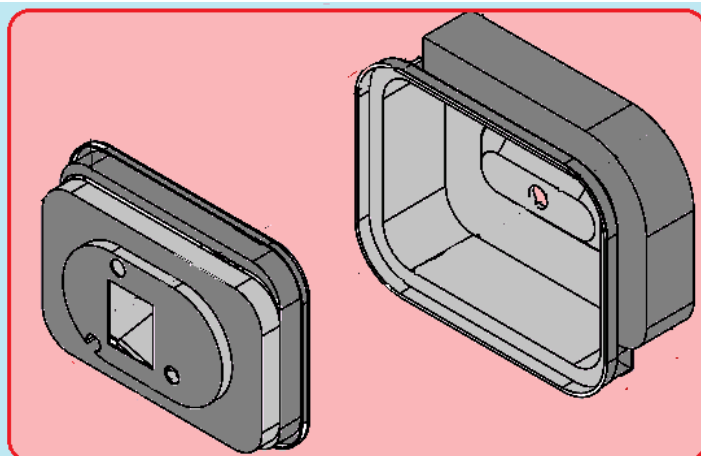

1

2

№	Артикул	Наименование	К-во	№	Артикул	Наименование	К-во
1	302050710000	Корпус фильтра комплект	1	3	011030004000	Прокладка под корпус фильтра	1
2	302050710300	Воздушный фильтр	1	4