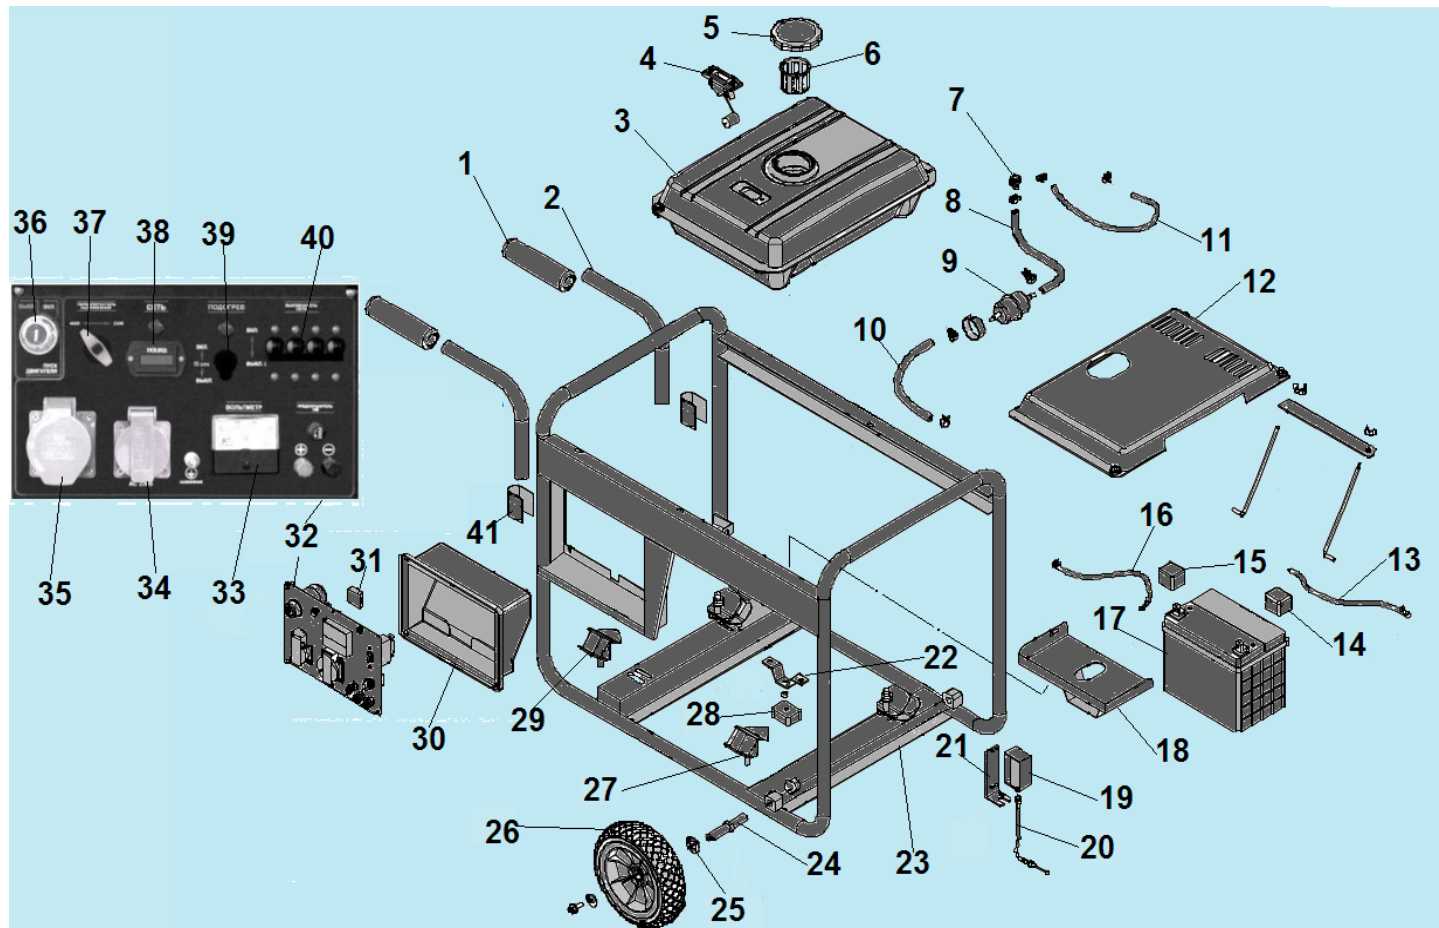

CHAMPION[®]

ДЕТАЛИРОВКА

ГЕНЕРАТОРА

DG6501E-3

№	Артикул	Наименование	К-во	№	Артикул	Наименование	К-во
1	304024019000	Крышка альтернатора защитная	1	8	304030140000	Защита статора	1
2	304020019000	Щетки коллекторные	1	9	304034026901	Болт крепления ротора M10x265	1
3	304026305015	Блок AVR	1	10	204422016005	Ротор	1
4	304053000000	Клемная колодка	1	11	304022019000	Крышка генератора сторона авр-сторона	1
5	304038018000	Болт M6x180	4	12	302050201500	Прокладка глушителя	1
6	304023019000	Крышка генератора сторона AVR	1	13	307790240100	Глушитель	1
7	204352014005	Статор	1	14	2070300007	Регулятор зарядки АКБ	1