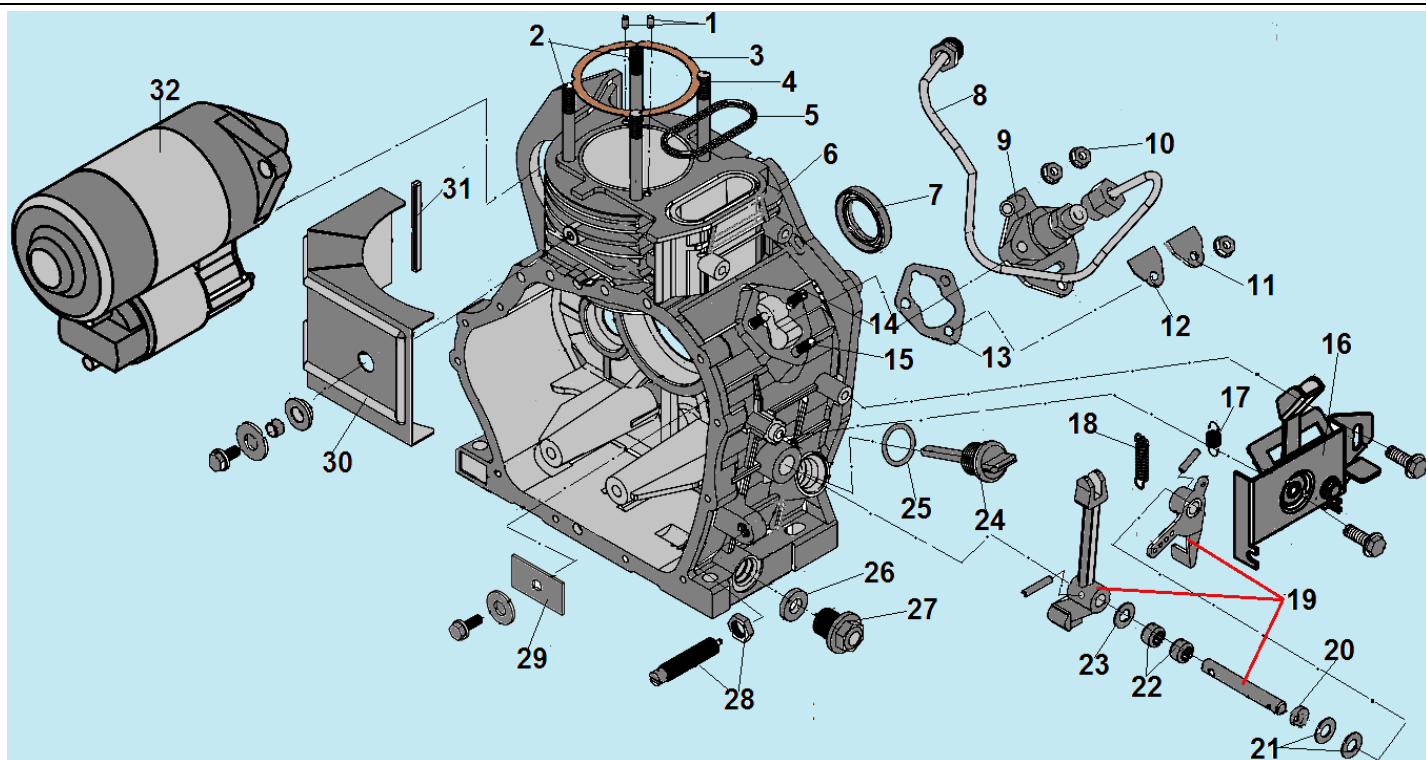

1

2

№	Артикул	Наименование	К-во	№	Артикул	Наименование	К-во
1	302050710000	Корпус фильтра комплект	1	3	011030004000	Прокладка под корпус фильтра	1
2	302050710300	Воздушный фильтр	1	4			

№	Артикул	Наименование	К-во	№	Артикул	Наименование	К-во
1	302160400100	Верхнее поршневое кольцо 88 мм,	1	5	302160400300	Поршень	1
2	302160400200	Нижнее поршневое кольцо 88 мм	1	6	302160400400	Палец поршня	1
3	302160410000	Маслосъемное кольцо	1	7	302050420500	Вкладыш шатуна	2
4	302050410500	Стопорное кольцо 23	2	8	302160420000	Шатун, комплект	1