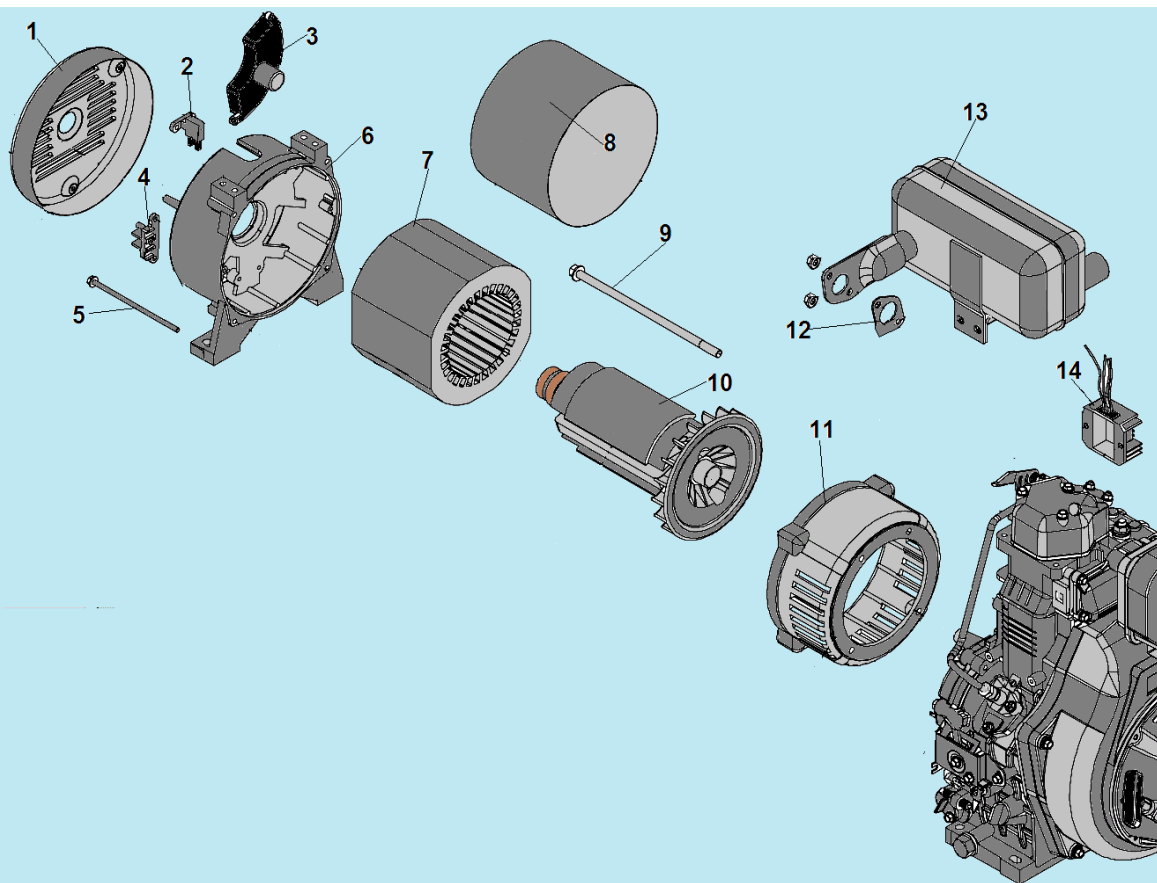

CHAMPION[®]

ДЕТАЛИРОВКА

ГЕНЕРАТОРА

DG6501E-3

№	Артикул	Наименование	К-во	№	Артикул	Наименование	К-во
1	304024019000	Крышка альтернатора защитная	1	8	304030140000	Защита статора	1
2	304020019000	Щетки коллекторные	1	9	304034026901	Болт крепления ротора M10x265	1
3	304026305015	Блок AVR	1	10	204422016005	Ротор	1
4	304053000000	Клемная колодка	1	11	304022019000	Крышка генератора сторона авр-сторона	1
5	304038018000	Болт M6x180	4	12	302050201500	Прокладка глушителя	1
6	304023019000	Крышка генератора сторона AVR	1	13	307790240100	Глушитель	1
7	204352014005	Статор	1	14	2070300007	Регулятор зарядки АКБ	1