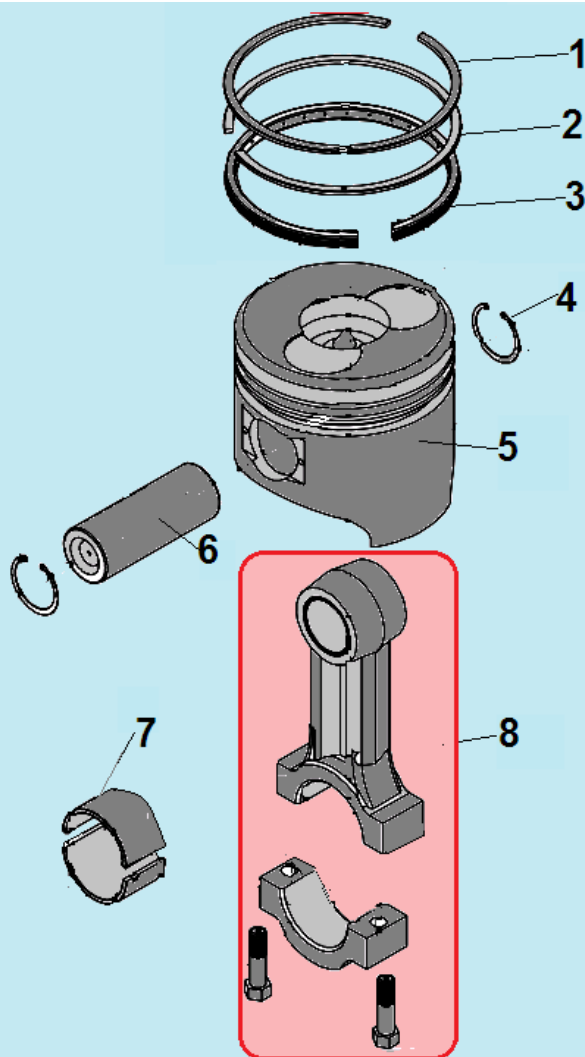

№	Артикул	Наименование	К-во	№	Артикул	Наименование	К-во
1	402060700160	Болт М6х70	3	16	445060550120	Шпилька М6х55	2
2	302060310000	Крышка клапанов комплект	1	17	302160220000	Головка цилиндра	1
3	302010210600	Болт М8х45	2	18	302160200400	Впускной клапан	1
4	302060300101	Прокладка крышки клапанов	1	19	302160200300	Выпускной клапан	1
5	302060210000	Коромысло клапана комплект	1	20	444080200120	Шпилька М8х20	2
6	302100720000	Свеча накаливания	1	21	302160100400	Гайка крепления головки	2
7	302050700201	Впускной коллектор	1	22	302050200700	Шайба под пружину	2
8	019990008700	Шпилька крепления корпуса фильтра	1	23	302050200600	Маслосъемный колпачок	2
9	511050602803	Болт М6х28	3	24	302050200500	Пружина клапана	2
10	302050201400	Прокладка коллектора	1	25	302160200200	Тарелка пружины клапана	2
11	011030005200	Гайка крепления головки	2	26	302160200100	Сухарь клапана	4
12	302160100500	Шайба	4	27	011030001800	Колпачок клапана	2
13	445060750120	Шпилька М6х75	2	28	302161310000	Форсунка	1
14	448040008010	Штифт 4х8	3	29	302010200901	Плата крепления форсунки	1
15	302020201100	Уплотнительное кольцо	1	30	512030600002	Гайка М6	2

1

2

№	Артикул	Наименование	К-во	№	Артикул	Наименование	К-во
1	302050710000	Корпус фильтра комплект	1	3	011030004000	Прокладка под корпус фильтра	1
2	302050710300	Воздушный фильтр	1	4			

№	Артикул	Наименование	К-во	№	Артикул	Наименование	К-во
1	302160400100	Верхнее поршневое кольцо 88 мм,	1	5	302160400300	Поршень	1
2	302160400200	Нижнее поршневое кольцо 88 мм	1	6	302160400400	Палец поршня	1
3	302160410000	Маслосъемное кольцо	1	7	302050420500	Вкладыш шатуна	2
4	302050410500	Стопорное кольцо 23	2	8	302160420000	Шатун, комплект	1