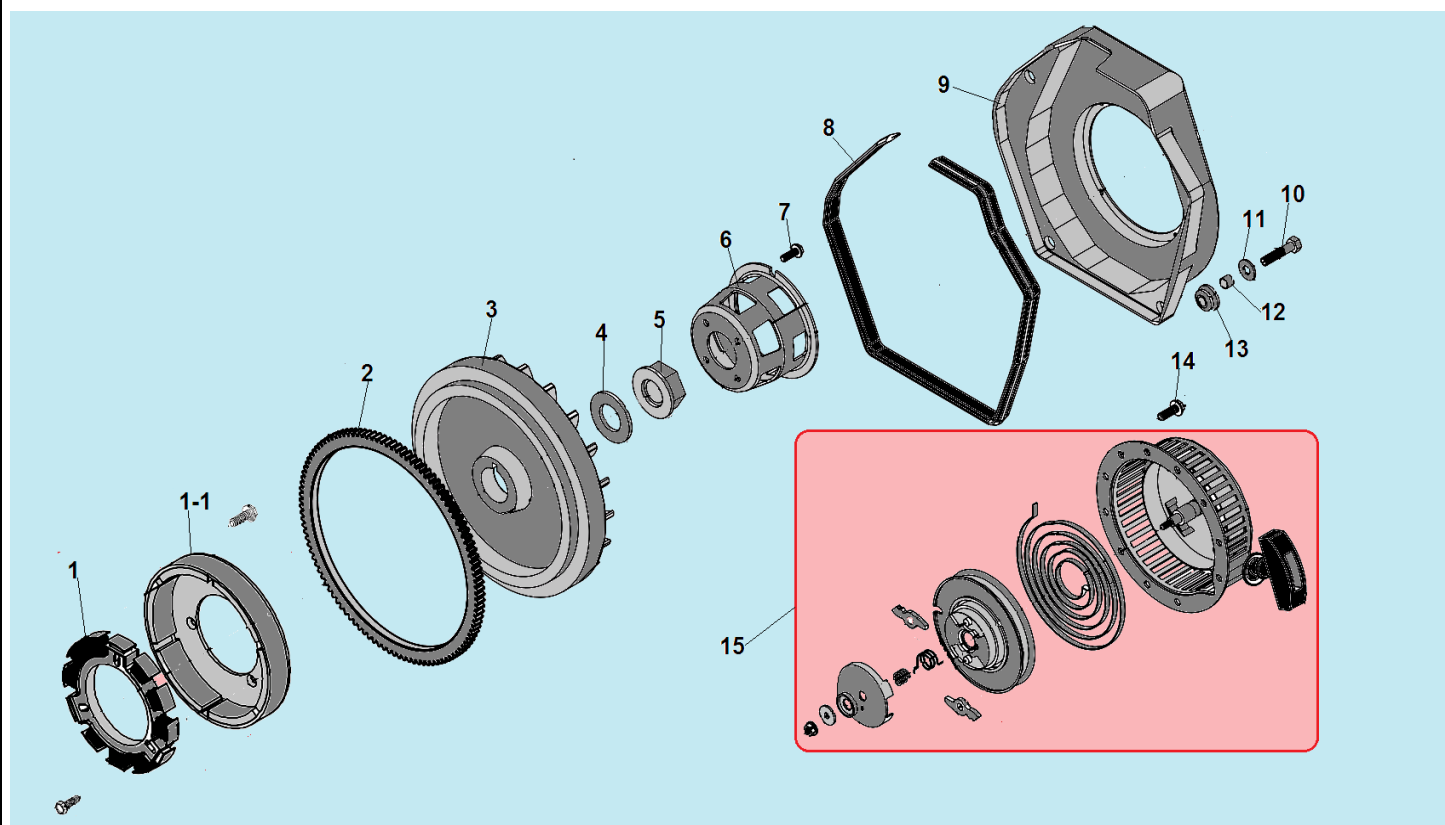

№	Артикул	Наименование	К-во	№	Артикул	Наименование	К-во
1	302011610002	Статор генератора зарядки АКБ	1	8	302011700300	Уплотнение кожуха	1
1	319010100000	Маховик генератора зарядки АКБ	1	9	302161710004	Кожух маховика	1
2	302050510200	Венец маховика	1	10	402060220160	Болт м6х22	4
3	302050510102	Маховик	1	11	431060001100	Шайба 6	4
4	302050500300	Шайба	1	12	302011700400	Втулка	4
5	302050500200	Гайка	1	13	302011700200	Уплотнительное кольцо	4
6	302050500100	Стакан маховика	1	14	402060080160	Болт м6х8	3
7	404060120120	Болт м6х12	4	15	302051410101	Стартер в сборе	1