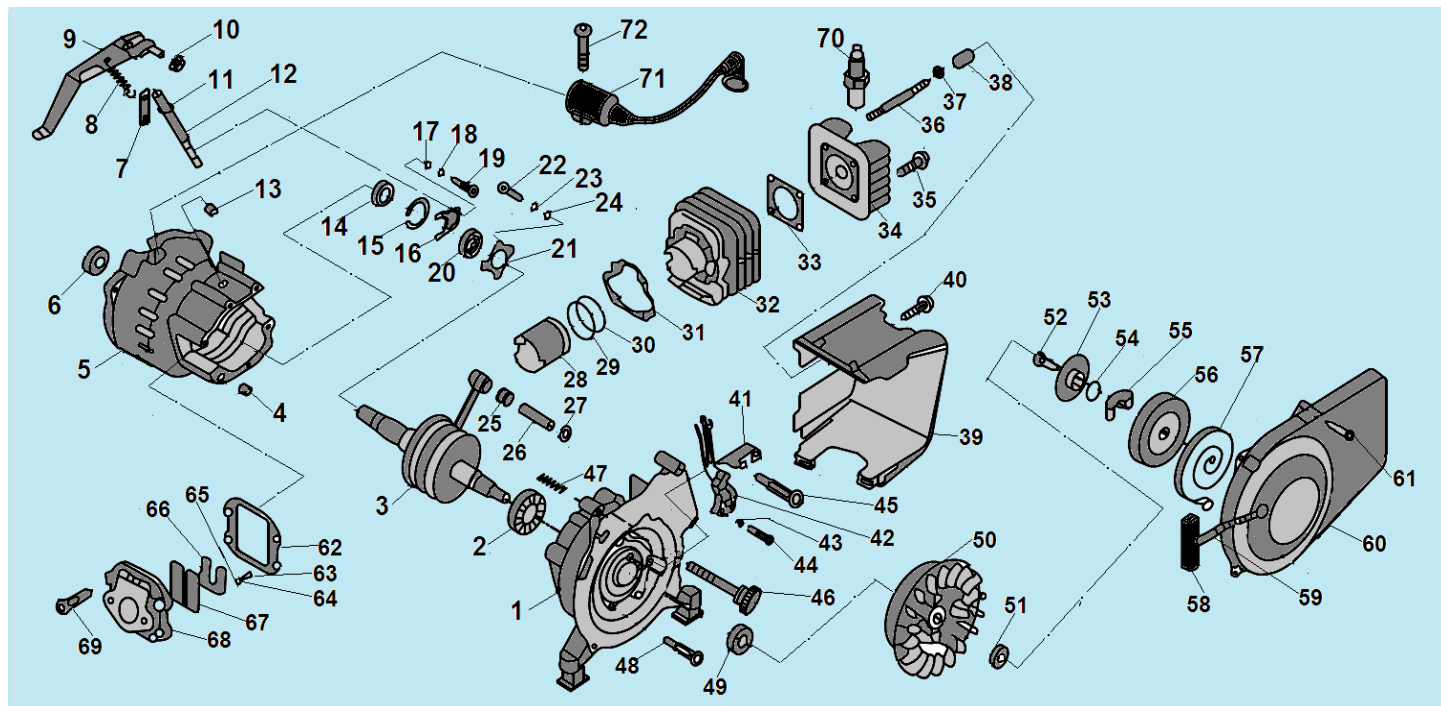

№	Артикул/ Part NO	Description	Наименование	К-во	№	Артикул/ Part NO	Description	Наименование	К-во
1	95003001	Crankcase (A)	Картер (А)	1	37	95003037	Washer	Шайба	2
2	95003002	Bearing	Подшипник коленвала	2	38	95003038	Nut M6	Гайка М6	2
3	95003003	Crankshaft assembly	Коленвал	4	39	95003039	Air shroud	Дефлектор	1
4	95003004	Pin	Штифт картера	2	40	95003040	Screw M6x12	Болт М6х12	2
5	95003005	Crankcase (B)	Картер (В)	1	41	95003041	Clamp	Хомут	1
6	95003006	Oil seal	Сальник коленвала	1	42	95003042	Coil assembly	Низковольтный блок магнето	1
7	95003007	Throttle adjustment plate	Пластина	1	43	95003043	Spring washer	Пружинная шайба	2
8	95003008	Spring	Пружина	1	44	95003044	Screw M6x16	Болт М6х16	2
9	95003009	Governor arm	Рычаг регулятора оборотов	1	45	95003045	Screw M6x55	Болт М6х55	2
10	95003010	Nut M6	Гайка М6	1	46	95003046	Load adjustment screw	Болт регулировки нагрузки	1
11	95003011	Clip	Хомут	1	47	95003047	Spring	Пружина болта	1
12	95003012	Governor shaft	Вал регулятора оборотов	1	48	95003048	Screw M6x50	Болт М6х50	4
13	95003013	Oil seal	Сальник вала	1	49	95003049	Oil seal	Сальник коленвала	1
14	95003014	Bearing	Подшипник	1	50	95003050	Flywheel	Маховик	1
15	95003015	Clip	Стопорное кольцо	1	51	95003051	Nut M10x1,25	Гайка М10х1,25	1
16	95003016	Governor fork	Вилка регулятора	1	52	95003052	Screw M6x12	Болт М6х12	1
17	95003017	Washer	Шайба	2	53	95003053	Friction plate	Плата собачек	1
18	95003018	Spring washer	Пружинная шайба	2	54	95003054	Clip	Стопорное кольцо	1
19	95003019	Screw m3x8	Винт 3х8	2	55	95003055	Ratchet	Собачка стартера	1