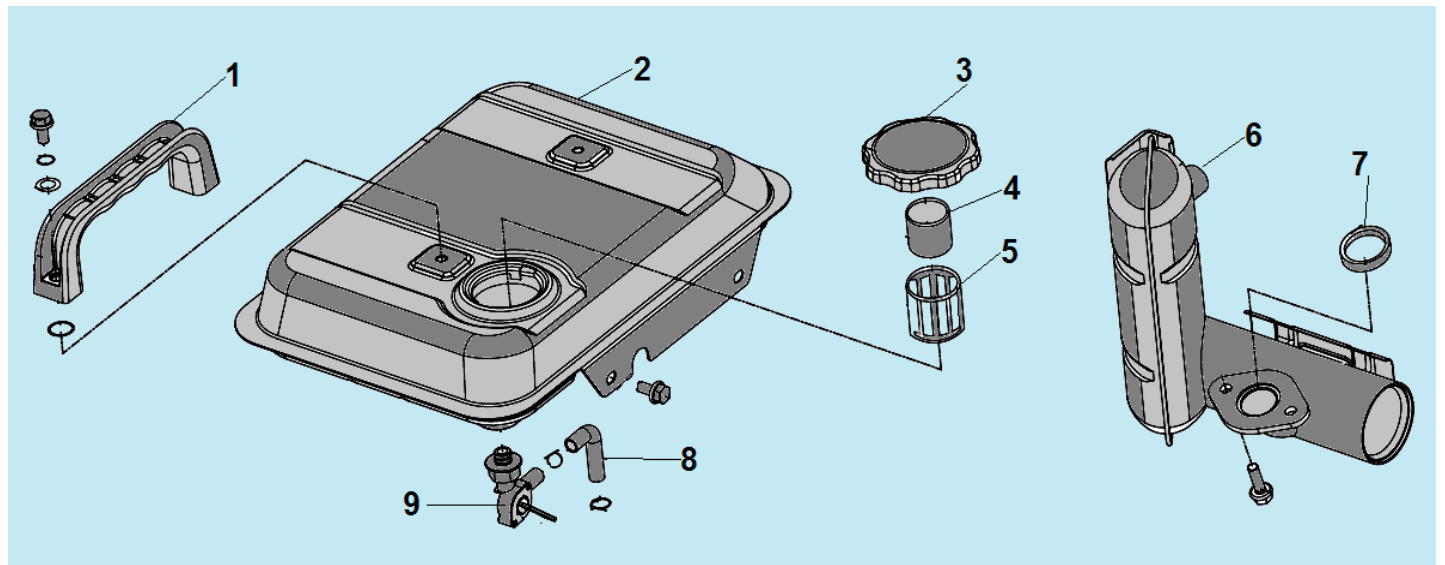

***С*ЧАМПИОН®**

ДЕТАЛИРОВКА

ГЕНЕРАТОРА

IGG950

№	Артикул/ Part NO	Description	Наименование	К-во	№	Артикул/ Part NO	Description	Наименование	К-во
1	95001001	Screw M6x14	Болт М6х14	2	14	95001014	Carburetor gasket (A)	Прокладка под карбюратор	1
2	95001002	DC Socket	Розетка 12В	1	15	95001015	Carburetor	Карбюратор	1
3	95001003	Engine switch	Выключатель зажигания	1	16	95001016	Spring	Пружина рычага	1
4	95001004	Screw M6x16	Болт М6х16	3	17	95001017	Carburetor gasket (B)	Прокладка карбюратора	1
5	95001005	Generator cover	Крышка генератора	1	18	95001018	Screw M4x16	Болт М4х16	1
6	95001006	Vibration absorber	Виброизолятор	4	19	95001019	Air filter cover	Крышка фильтра	1
7	95001007	Screw M6x25	Болт М6х25	2	20	95001020	Air filter core	Воздушный фильтр	1
8	95001008	Screw M6x8	Болт М6х8	2	21	95001021	Screw M6x60	Болт М6х60	2
9	95001009	Fan	Крыльчатка	1	22	95001022	Plate	Плата крепления карбюратора	1
10	95001010	Nut M10x1,25	Гайка М10х1,25	1	23	95001023	AC socket	Розетка 220В	1
11	95001011	Rotor	Ротор	1	24	95001024	Panel	Панель управления	1
12	95001012	Screw M5x25	Болт М5х25	2	25	95001025	Screw M4x8	Болт М4х8	2
13	95001013	Stator unit	Статор	1	26	95001026	Inverter	Инверторный блок	1