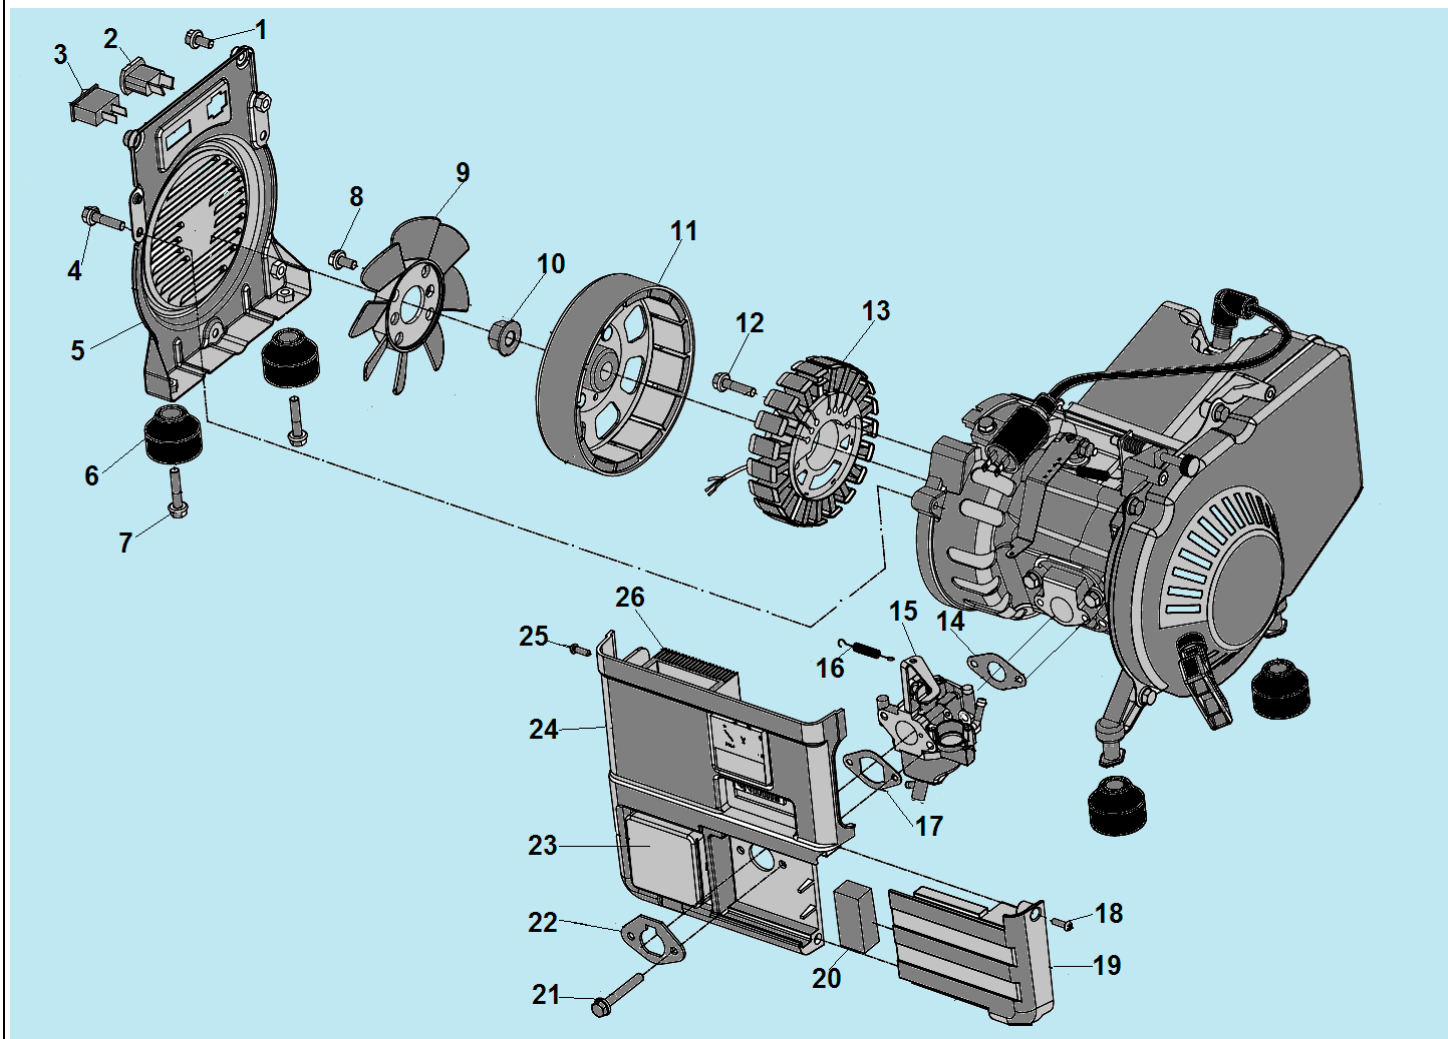

***С*ЧАМПИОН®**

ДЕТАЛИРОВКА

ГЕНЕРАТОРА

IGG950

№	Артикул/ Part NO	Description	Наименование	К-во	№	Артикул/ Part NO	Description	Наименование	К-во
1	95001001	Screw M6x14	Болт М6х14	2	14	95001014	Carburetor gasket (A)	Прокладка под карбюратор	1
2	95001002	DC Socket	Розетка 12В	1	15	95001015	Carburetor	Карбюратор	1
3	95001003	Engine switch	Выключатель зажигания	1	16	95001016	Spring	Пружина рычага	1
4	95001004	Screw M6x16	Болт М6х16	3	17	95001017	Carburetor gasket (B)	Прокладка карбюратора	1
5	95001005	Generator cover	Крышка генератора	1	18	95001018	Screw M4x16	Болт М4х16	1
6	95001006	Vibration absorber	Виброизолятор	4	19	95001019	Air filter cover	Крышка фильтра	1
7	95001007	Screw M6x25	Болт М6х25	2	20	95001020	Air filter core	Воздушный фильтр	1
8	95001008	Screw M6x8	Болт М6х8	2	21	95001021	Screw M6x60	Болт М6х60	2
9	95001009	Fan	Крыльчатка	1	22	95001022	Plate	Плата крепления карбюратора	1
10	95001010	Nut M10x1,25	Гайка М10х1,25	1	23	95001023	AC socket	Розетка 220В	1
11	95001011	Rotor	Ротор	1	24	95001024	Panel	Панель управления	1
12	95001012	Screw M5x25	Болт М5х25	2	25	95001025	Screw M4x8	Болт М4х8	2
13	95001013	Stator unit	Статор	1	26	95001026	Inverter	Инверторный блок	1