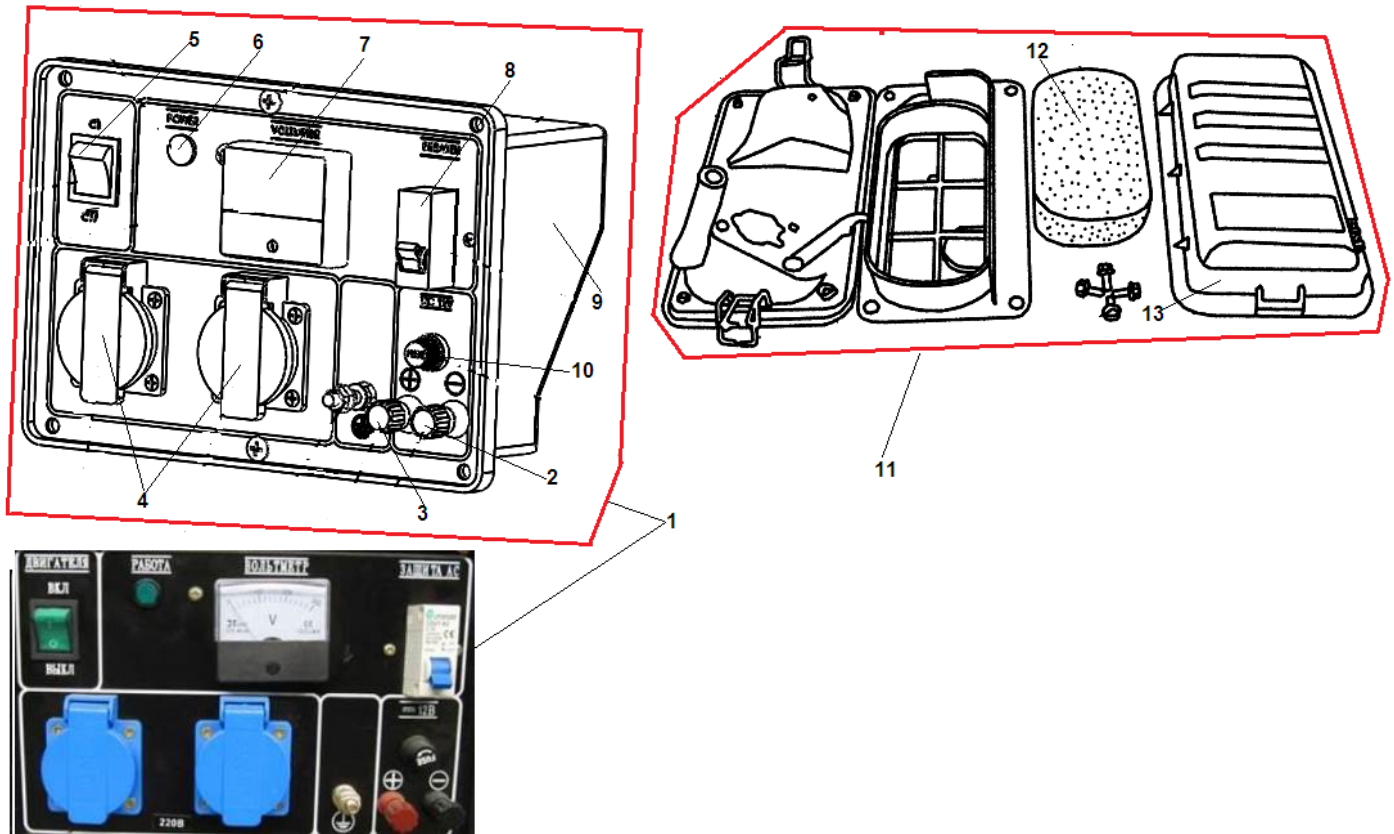

№	Артикул	Наименование	К-во	№	Артикул	Наименование	К-во
1	2050101140067	Панель комплект	1	8	305174763101	Автомат выключения	1
2	305272000101	Клемма DC 12В(минус)	1	9	305495000101	Корпус панели	1
3	305270000101	Клемма DC 12В(плюс)	1	10	5015001000001	Предохранитель DC	1
4	305022501601	Розетка 220В/16А	2	11	301060820001	Корпус фильтра комплект	1
5	305215003301	Выключатель зажигания	1	12	301060820101	Фильтр воздушный	1
6	5022001402201	Лампочка индикатора	1	13	301060820102	Крышка воздушного фильтра	1
7	305160045301	Вольтметр	1	14