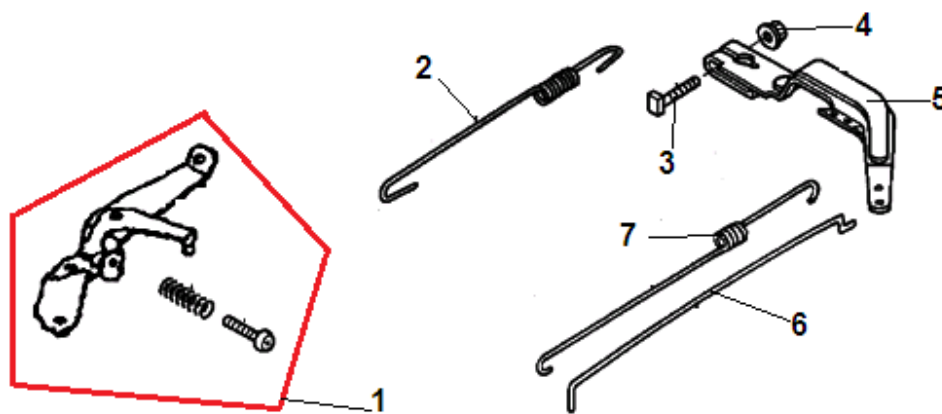

№	Артикул	Наименование	К-во	№	Артикул	Наименование	К-во
1	301060920004	Кронштейн рычага регулятора	1	5	301060900400	Рычаг регулятора	1
2	301060900304	Пружина рычага возвратная	1	6	301060900100	Тяга рычага регулятора	1
3	301060900500	Болт М6х21	1	7	301060900200	Пружина тяги	1
4	402060120160	Гайка М6	1	8