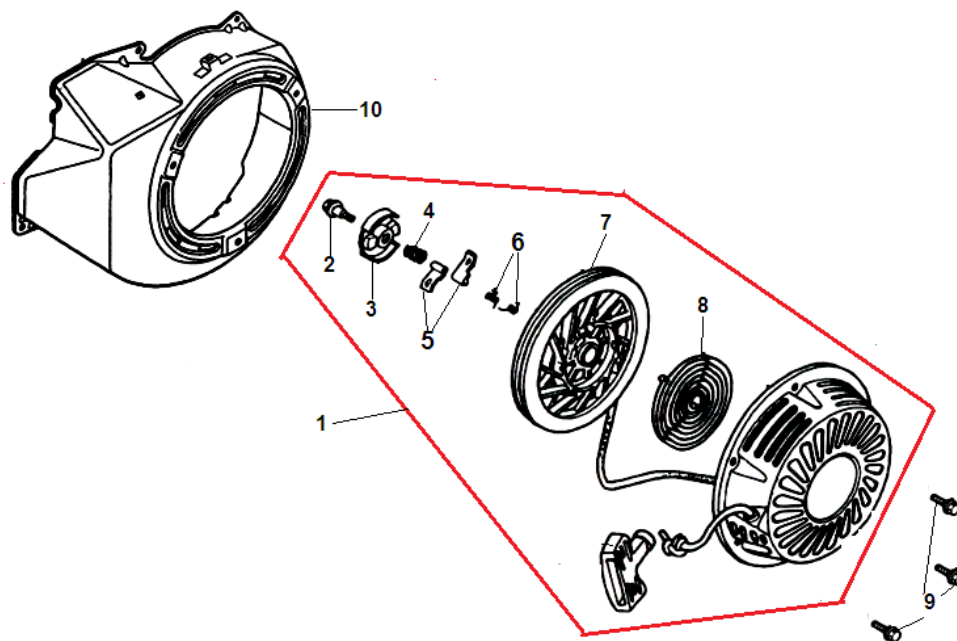

№	Артикул	Наименование	К-во	№	Артикул	Наименование	К-во
1	301060623141	Стартер в сборе	1	6	301060620006	Пружина собачки	2
2	301060620004	Болт крепления барабана стартера	1	7	301220620009	Барабан стартера	1
3	301060620005	Плата собачек стартера	1	8	301220620002	Пружина стартера	1
4	301060620007	Пружина платы собачек	1	9	404060080120	Болт М6х8	3
5	301060620008	Собачка стартера	2	10	301220611147	Кожух маховика	1