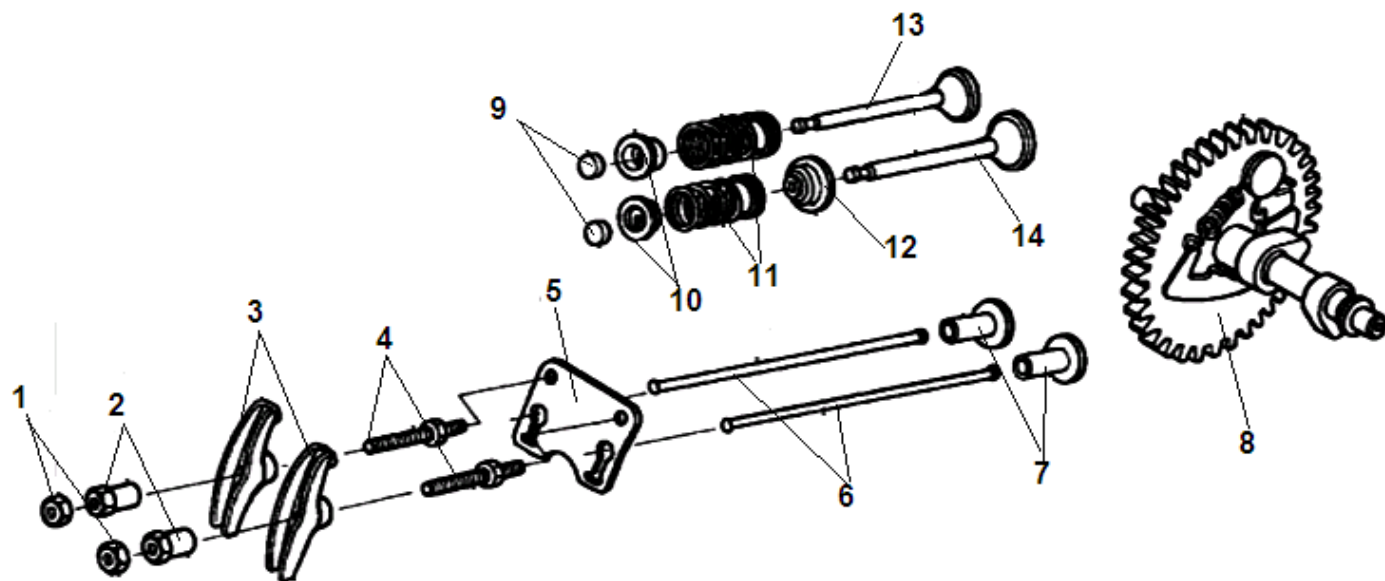

CHAMPION[®]

**ДЕТАЛИРОВКА
ГЕНЕРАТОРА
LPG2500**

№	Артикул	Наименование	К-во	№	Артикул	Наименование	К-во
1	204341004003	Статор	1	8	204411016003	Ротор	1
2	304023016000	Крышка генератора сторона AVR	1	9	304033024000	Болт крепления ротора	1
3	304020019000	Щетки коллекторные	1	10	432080000100	Шайба	1
4	304053000000	Колодка соединительная	1	11	304070160001	Шайба	1
5	304037015500	Болт	4	12	304067020202	Подшипник ротора 6202RS с кольцом	1
6	304026102000	Блок AVR	1	13	304018016011	Крыльчатка ротора	1
7	304024016000	Крышка альтернатора	1	14			

№	Артикул	Наименование	К-во	№	Артикул	Наименование	К-во
1	301060410000	Головка цилиндра	1	7	301060400500	Пластина воздухонаправляющая	1
2	301060400100	Прокладка головки цилиндра	1	8	301060400400	Болт М8х60	4
3	448100016050	Штифт 10х16	2	9	301060400301	Шланг сапуна	1
4	445060830120	Шпилька	2	10	301060400200	Прокладка крышки клапанов	1
5	444080380120	Шпилька 8х34	2	11	301060430000	Крышка клапанов	1
6	F7RTC	Свеча зажигания	1	12			

№	Артикул	Наименование	К-во	№	Артикул	Наименование	К-во
1	301060520400	Контргайка	2	8	301130510000	Распредвал	1
2	301060520300	Гайка регулировочная	2	9	301060500900	Колпачек клапана под коромысло	2
3	301060520100	Коромысло клапана	2	10	301060500800	Сухарь клапана	2
4	301060520200	Шпилька крепления коромысла	2	11	301060500600	Пружина клапана	2
5	301060500300	Направляющая толкателей клапана	1	12	140400011-0001	Колпачек маслоъемный	1
6	301060500200	Толкатель клапана	2	13	301060500500	Клапан выпускной	1
7	301060500100	Тарелка толкателя клапана	2	14	301060500400	Клапан впускной	1

№	Артикул	Наименование	К-во	№	Артикул	Наименование	К-во
1	301060100100	Картер	1	6	301060110000	Регулятор оборотов центробежный	1
2	462254106200	Сальник коленвала 25x41,25x6	1	7	463620560000	Подшипник коленвала 6205	1
3	301060101001	Болт для слива масла	2	8	301060100200	Ось регулятора оборотов	1
4	211010601200	Шайба болта	2	9	431060000101	Кольцо уплотнительное	1
5	301061200501	Датчик уровня масла (в картере)	1	10	301060100300	Шплинт	1