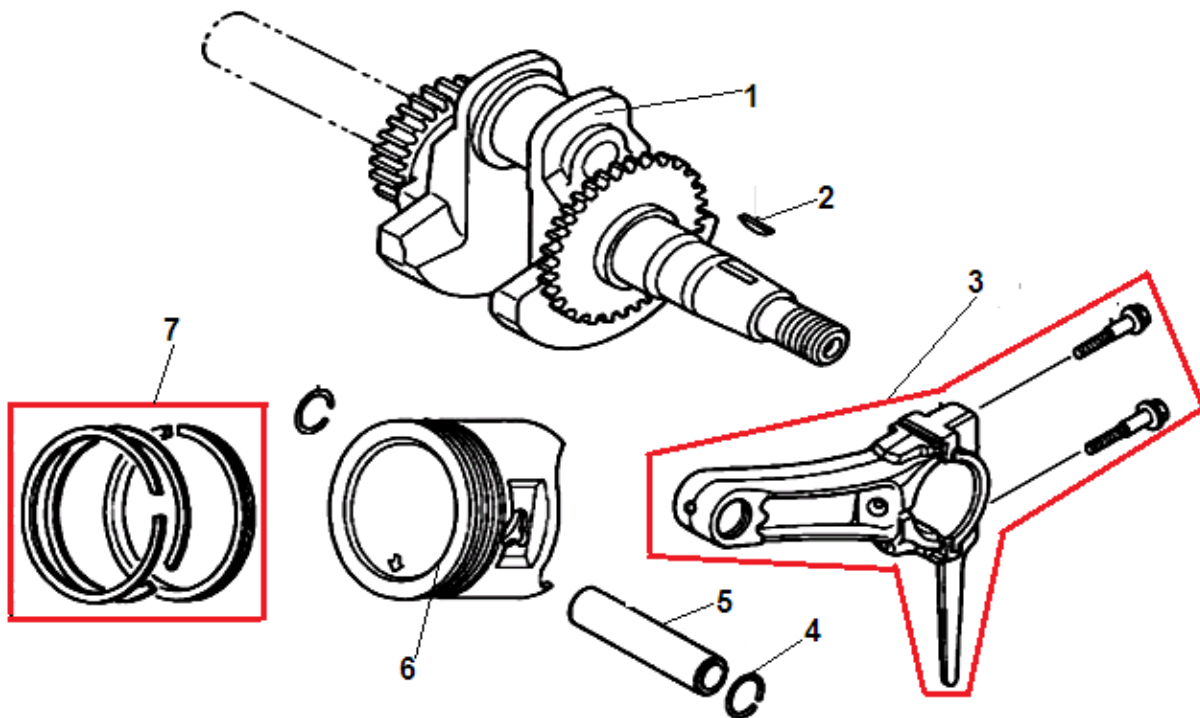

№	Артикул	Наименование	К-во	№	Артикул	Наименование	К-во
1	301060310107	Коленвал	1	5	301060300500	Палец поршня	1
2	454004001800	Шпонка 4x18	1	6	301130300400	Поршень	1
3	301060320000	Шатун	1	7	301060330000	Кольцо поршневое комплект 68 мм	1
4	301060300600	Кольцо стопорное пальца	2	8