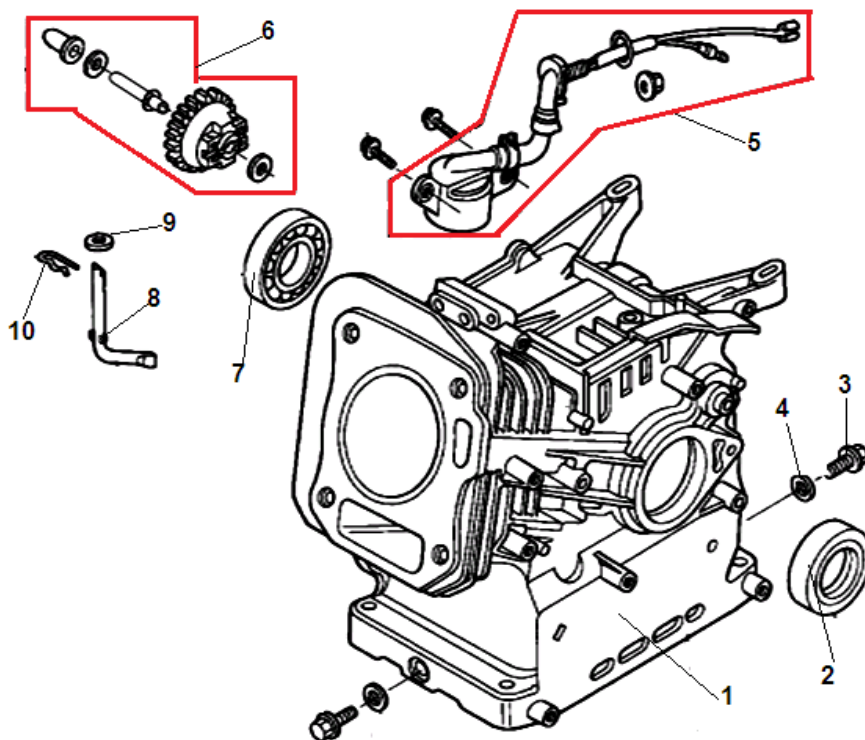

CHAMPION[®]

**ДЕТАЛИРОВКА
ГЕНЕРАТОРА
LPG2500**

№	Артикул	Наименование	К-во	№	Артикул	Наименование	К-во
1	204341004003	Статор	1	8	204411016003	Ротор	1
2	304023016000	Крышка генератора сторона AVR	1	9	304033024000	Болт крепления ротора	1
3	304020019000	Щетки коллекторные	1	10	432080000100	Шайба	1
4	304053000000	Колодка соединительная	1	11	304070160001	Шайба	1
5	304037015500	Болт	4	12	304067020202	Подшипник ротора 6202RS с кольцом	1
6	304026102000	Блок AVR	1	13	304018016011	Крыльчатка ротора	1
7	304024016000	Крышка альтернатора	1	14			

№	Артикул	Наименование	К-во	№	Артикул	Наименование	К-во
1	301060410000	Головка цилиндра	1	7	301060400500	Пластина воздухонаправляющая	1
2	301060400100	Прокладка головки цилиндра	1	8	301060400400	Болт М8х60	4
3	448100016050	Штифт 10х16	2	9	301060400301	Шланг сапуна	1
4	445060830120	Шпилька	2	10	301060400200	Прокладка крышки клапанов	1
5	444080380120	Шпилька 8х34	2	11	301060430000	Крышка клапанов	1
6	F7RTC	Свеча зажигания	1	12			

№	Артикул	Наименование	К-во	№	Артикул	Наименование	К-во
1	301060520400	Контргайка	2	8	301130510000	Распредвал	1
2	301060520300	Гайка регулировочная	2	9	301060500900	Колпачек клапана под коромысло	2
3	301060520100	Коромысло клапана	2	10	301060500800	Сухарь клапана	2
4	301060520200	Шпилька крепления коромысла	2	11	301060500600	Пружина клапана	2
5	301060500300	Направляющая толкателей клапана	1	12	140400011-0001	Колпачек маслоъемный	1
6	301060500200	Толкатель клапана	2	13	301060500500	Клапан выпускной	1
7	301060500100	Тарелка толкателя клапана	2	14	301060500400	Клапан впускной	1

№	Артикул	Наименование	К-во	№	Артикул	Наименование	К-во
1	301060100100	Картер	1	6	301060110000	Регулятор оборотов центробежный	1
2	462254106200	Сальник коленвала 25x41,25x6	1	7	463620560000	Подшипник коленвала 6205	1
3	301060101001	Болт для слива масла	2	8	301060100200	Ось регулятора оборотов	1
4	211010601200	Шайба болта	2	9	431060000101	Кольцо уплотнительное	1
5	301061200501	Датчик уровня масла (в картере)	1	10	301060100300	Шплинт	1