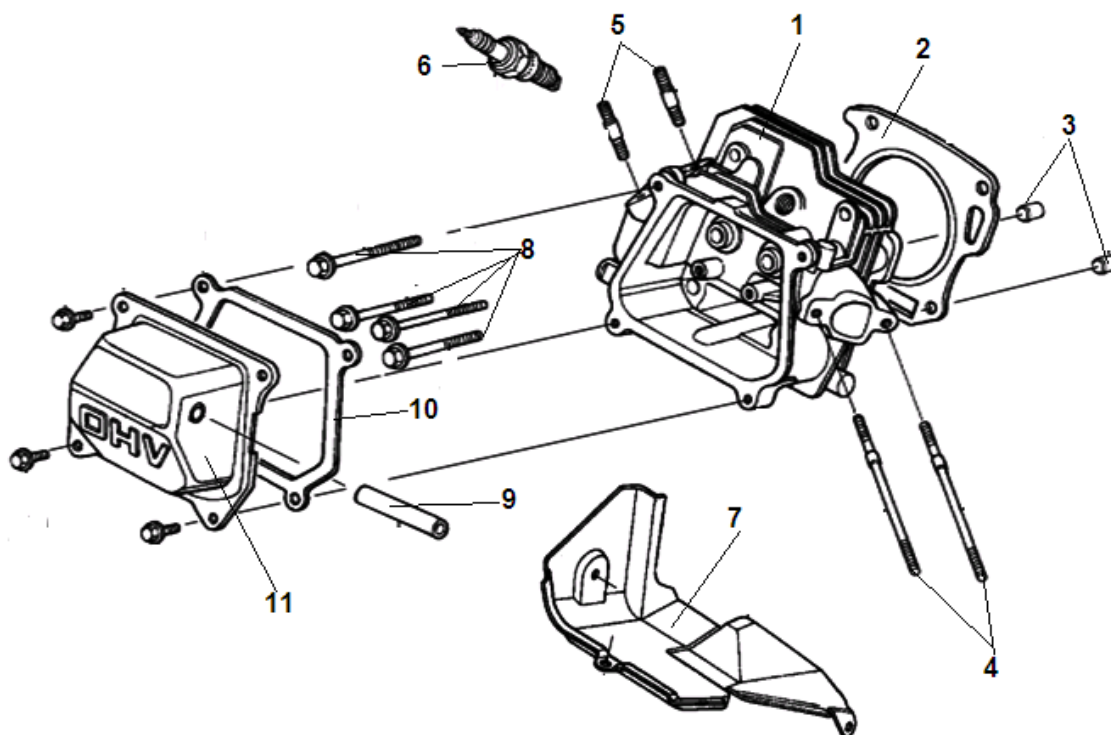

CHAMPION[®]

**ДЕТАЛИРОВКА
ГЕНЕРАТОРА
LPG2500**

№	Артикул	Наименование	К-во	№	Артикул	Наименование	К-во
1	204341004003	Статор	1	8	204411016003	Ротор	1
2	304023016000	Крышка генератора сторона AVR	1	9	304033024000	Болт крепления ротора	1
3	304020019000	Щетки коллекторные	1	10	432080000100	Шайба	1
4	304053000000	Колодка соединительная	1	11	304070160001	Шайба	1
5	304037015500	Болт	4	12	304067020202	Подшипник ротора 6202RS с кольцом	1
6	304026102000	Блок AVR	1	13	304018016011	Крыльчатка ротора	1
7	304024016000	Крышка альтернатора	1	14			

№	Артикул	Наименование	К-во	№	Артикул	Наименование	К-во
1	301060410000	Головка цилиндра	1	7	301060400500	Пластина воздухонаправляющая	1
2	301060400100	Прокладка головки цилиндра	1	8	301060400400	Болт М8х60	4
3	448100016050	Штифт 10х16	2	9	301060400301	Шланг сапуна	1
4	445060830120	Шпилька	2	10	301060400200	Прокладка крышки клапанов	1
5	444080380120	Шпилька 8х34	2	11	301060430000	Крышка клапанов	1
6	F7RTC	Свеча зажигания	1	12			

№	Артикул	Наименование	К-во	№	Артикул	Наименование	К-во
1	301060520400	Контргайка	2	8	301130510000	Распредвал	1
2	301060520300	Гайка регулировочная	2	9	301060500900	Колпачек клапана под коромысло	2
3	301060520100	Коромысло клапана	2	10	301060500800	Сухарь клапана	2
4	301060520200	Шпилька крепления коромысла	2	11	301060500600	Пружина клапана	2
5	301060500300	Направляющая толкателей клапана	1	12	140400011-0001	Колпачек маслоъемный	1
6	301060500200	Толкатель клапана	2	13	301060500500	Клапан выпускной	1
7	301060500100	Тарелка толкателя клапана	2	14	301060500400	Клапан впускной	1

№	Артикул	Наименование	К-во	№	Артикул	Наименование	К-во
1	301060100100	Картер	1	6	301060110000	Регулятор оборотов центробежный	1
2	462254106200	Сальник коленвала 25x41,25x6	1	7	463620560000	Подшипник коленвала 6205	1
3	301060101001	Болт для слива масла	2	8	301060100200	Ось регулятора оборотов	1
4	211010601200	Шайба болта	2	9	431060000101	Кольцо уплотнительное	1
5	301061200501	Датчик уровня масла (в картере)	1	10	301060100300	Шплинт	1