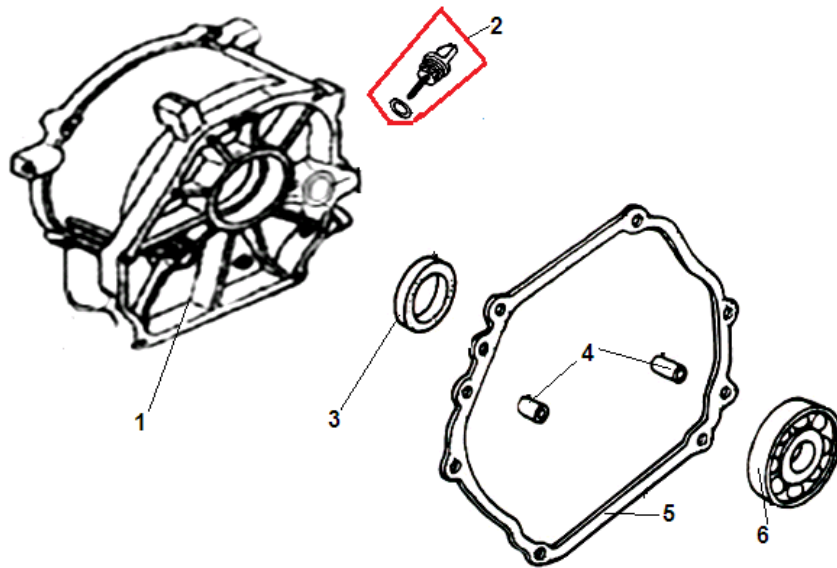

CHAMPION[®]

**ДЕТАЛИРОВКА
ГЕНЕРАТОРА
LPG2500**

№	Артикул	Наименование	К-во	№	Артикул	Наименование	К-во
1	204341004003	Статор	1	8	204411016003	Ротор	1
2	304023016000	Крышка генератора сторона AVR	1	9	304033024000	Болт крепления ротора	1
3	304020019000	Щетки коллекторные	1	10	432080000100	Шайба	1
4	304053000000	Колодка соединительная	1	11	304070160001	Шайба	1
5	304037015500	Болт	4	12	304067020202	Подшипник ротора 6202RS с кольцом	1
6	304026102000	Блок AVR	1	13	304018016011	Крыльчатка ротора	1
7	304024016000	Крышка альтернатора	1	14			

№	Артикул	Наименование	К-во	№	Артикул	Наименование	К-во
1	301060410000	Головка цилиндра	1	7	301060400500	Пластина воздухонаправляющая	1
2	301060400100	Прокладка головки цилиндра	1	8	301060400400	Болт М8х60	4
3	448100016050	Штифт 10х16	2	9	301060400301	Шланг сапуна	1
4	445060830120	Шпилька	2	10	301060400200	Прокладка крышки клапанов	1
5	444080380120	Шпилька 8х34	2	11	301060430000	Крышка клапанов	1
6	F7RTC	Свеча зажигания	1	12			

№	Артикул	Наименование	К-во	№	Артикул	Наименование	К-во
1	301060520400	Контргайка	2	8	301130510000	Распредвал	1
2	301060520300	Гайка регулировочная	2	9	301060500900	Колпачек клапана под коромысло	2
3	301060520100	Коромысло клапана	2	10	301060500800	Сухарь клапана	2
4	301060520200	Шпилька крепления коромысла	2	11	301060500600	Пружина клапана	2
5	301060500300	Направляющая толкателей клапана	1	12	140400011-0001	Колпачек маслоъемный	1
6	301060500200	Толкатель клапана	2	13	301060500500	Клапан выпускной	1
7	301060500100	Тарелка толкателя клапана	2	14	301060500400	Клапан впускной	1

№	Артикул	Наименование	К-во	№	Артикул	Наименование	К-во
1	301060100100	Картер	1	6	301060110000	Регулятор оборотов центробежный	1
2	462254106200	Сальник коленвала 25x41,25x6	1	7	463620560000	Подшипник коленвала 6205	1
3	301060101001	Болт для слива масла	2	8	301060100200	Ось регулятора оборотов	1
4	211010601200	Шайба болта	2	9	431060000101	Кольцо уплотнительное	1
5	301061200501	Датчик уровня масла (в картере)	1	10	301060100300	Шплинт	1