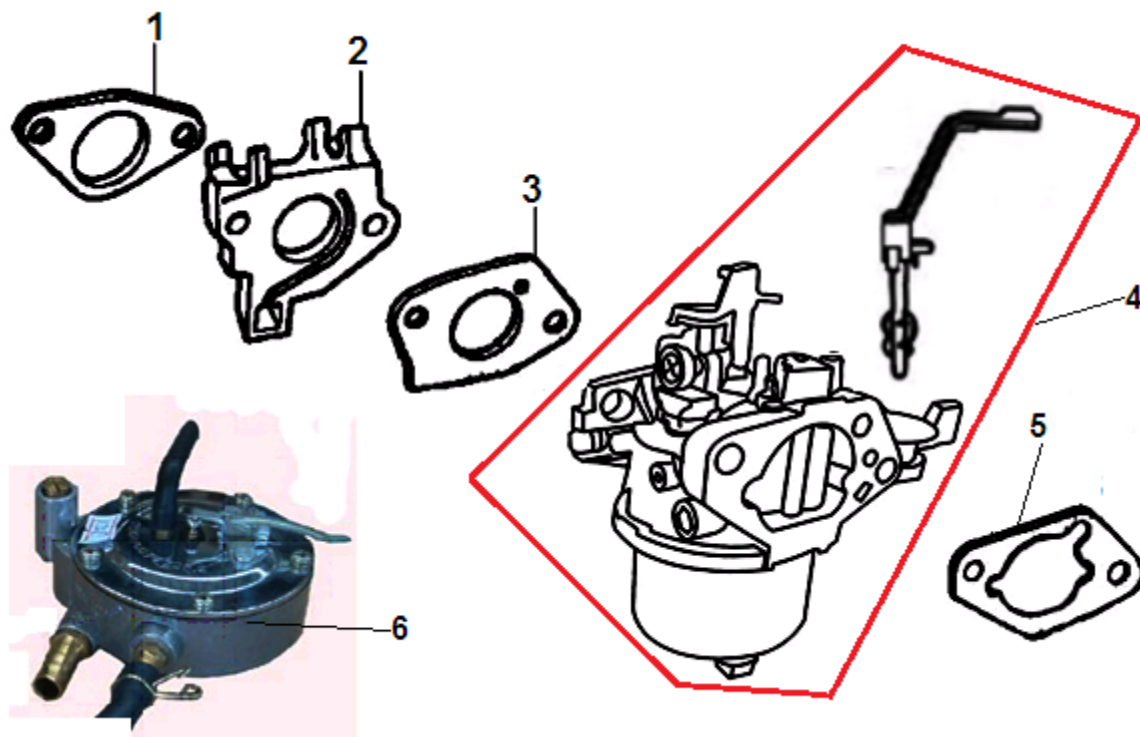

№	Артикул	Наименование	К-во	№	Артикул	Наименование	К-во
1	301220700400	Прокладка под теплоизолятор	1	4	301280710001	Карбюратор	1
2	301060700300	Теплоизолятор	1	5	211010607100	Прокладка под корпус фильтра	1
3	301240700200	Прокладка под карбюратор	1	6	168-A	Редуктор (камера с игольчатым клапаном)	1