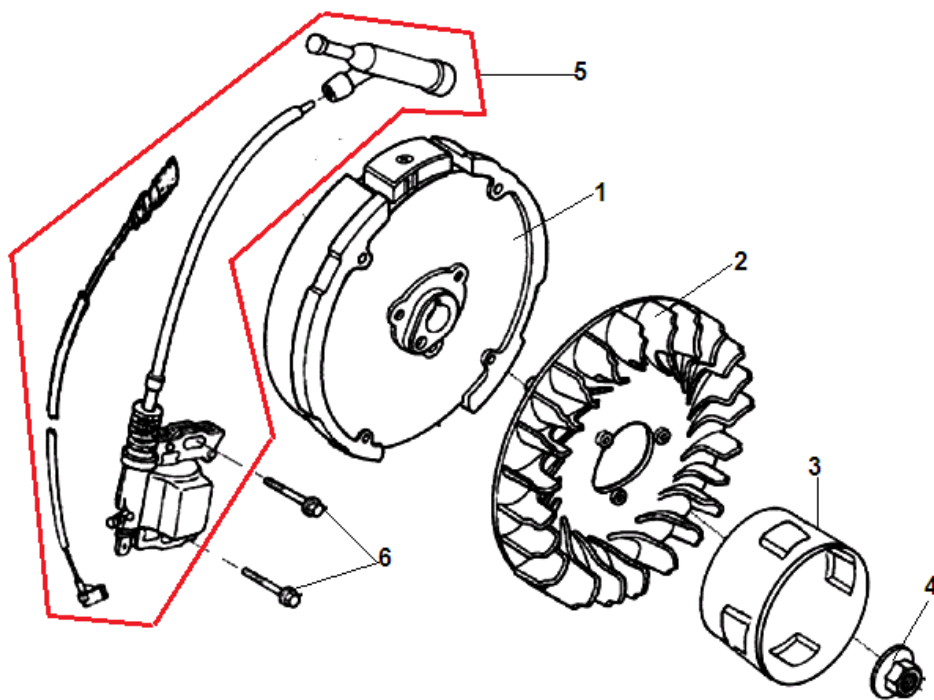

№	Артикул	Наименование	К-во	№	Артикул	Наименование	К-во
1	301061210001	Маховик	1	4	301061200300	Гайка крепления маховика	1
2	301061200100	Крыльчатка маховика	1	5	301061200401	Магнето	1
3	301061200200	Стакан маховика	1	6	LSB06028	Болт М6х28	2