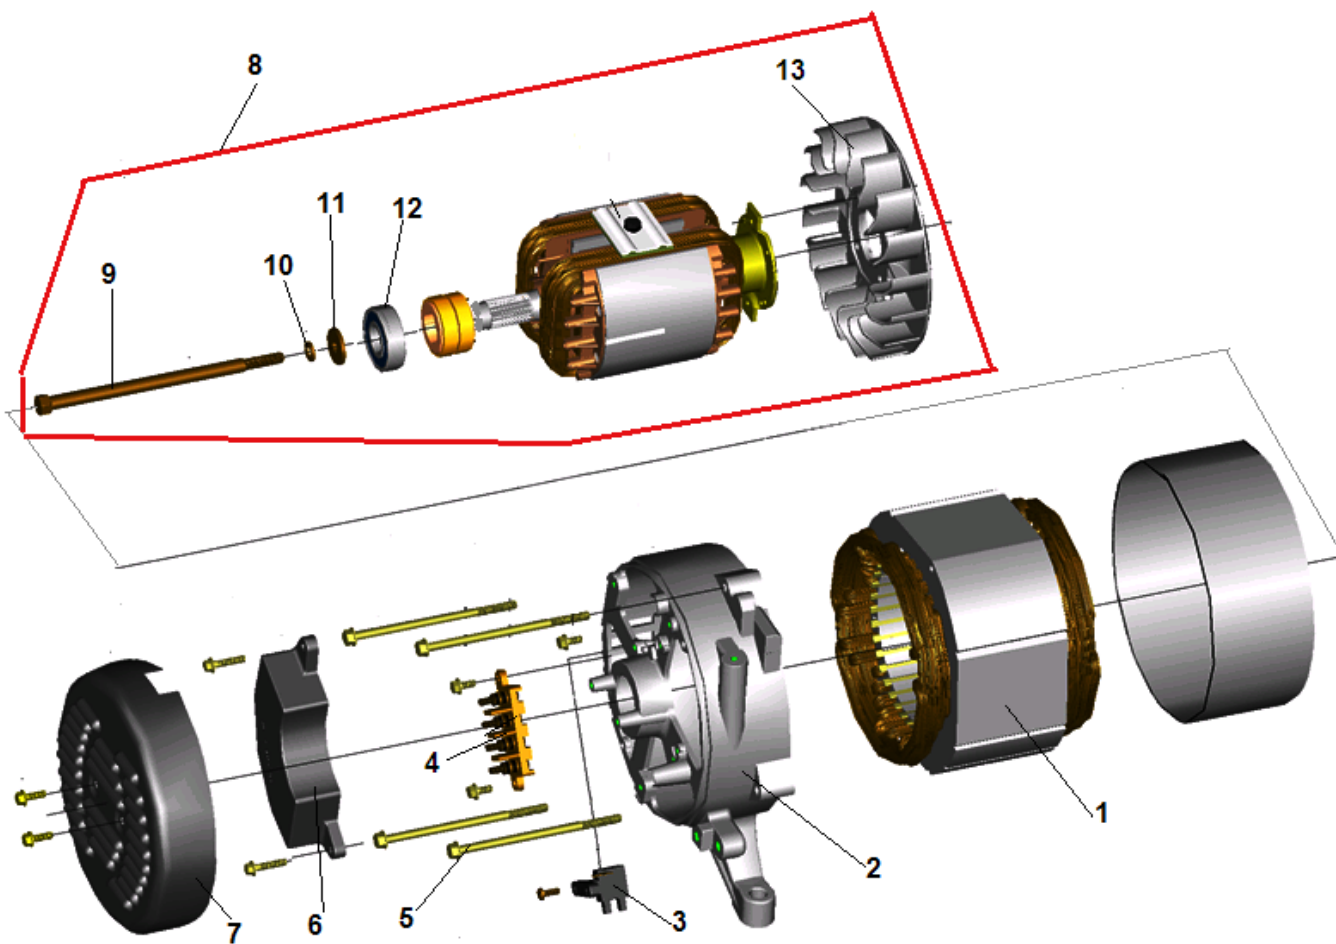

CHAMPION[®]

**ДЕТАЛИРОВКА
ГЕНЕРАТОРА
LPG2500**

№	Артикул	Наименование	К-во	№	Артикул	Наименование	К-во
1	204341004003	Статор	1	8	204411016003	Ротор	1
2	304023016000	Крышка генератора сторона AVR	1	9	304033024000	Болт крепления ротора	1
3	304020019000	Щетки коллекторные	1	10	432080000100	Шайба	1
4	304053000000	Колодка соединительная	1	11	304070160001	Шайба	1
5	304037015500	Болт	4	12	304067020202	Подшипник ротора 6202RS с кольцом	1
6	304026102000	Блок AVR	1	13	304018016011	Крыльчатка ротора	1
7	304024016000	Крышка альтернатора	1	14			

№	Артикул	Наименование	К-во	№	Артикул	Наименование	К-во
1	301060410000	Головка цилиндра	1	7	301060400500	Пластина воздухонаправляющая	1
2	301060400100	Прокладка головки цилиндра	1	8	301060400400	Болт М8х60	4
3	448100016050	Штифт 10х16	2	9	301060400301	Шланг сапуна	1
4	445060830120	Шпилька	2	10	301060400200	Прокладка крышки клапанов	1
5	444080380120	Шпилька 8х34	2	11	301060430000	Крышка клапанов	1
6	F7RTC	Свеча зажигания	1	12			

№	Артикул	Наименование	К-во	№	Артикул	Наименование	К-во
1	301060520400	Контргайка	2	8	301130510000	Распредвал	1
2	301060520300	Гайка регулировочная	2	9	301060500900	Колпачек клапана под коромысло	2
3	301060520100	Коромысло клапана	2	10	301060500800	Сухарь клапана	2
4	301060520200	Шпилька крепления коромысла	2	11	301060500600	Пружина клапана	2
5	301060500300	Направляющая толкателей клапана	1	12	140400011-0001	Колпачек маслоъемный	1
6	301060500200	Толкатель клапана	2	13	301060500500	Клапан выпускной	1
7	301060500100	Тарелка толкателя клапана	2	14	301060500400	Клапан впускной	1

№	Артикул	Наименование	К-во	№	Артикул	Наименование	К-во
1	301060100100	Картер	1	6	301060110000	Регулятор оборотов центробежный	1
2	462254106200	Сальник коленвала 25x41,25x6	1	7	463620560000	Подшипник коленвала 6205	1
3	301060101001	Болт для слива масла	2	8	301060100200	Ось регулятора оборотов	1
4	211010601200	Шайба болта	2	9	431060000101	Кольцо уплотнительное	1
5	301061200501	Датчик уровня масла (в картере)	1	10	301060100300	Шплинт	1