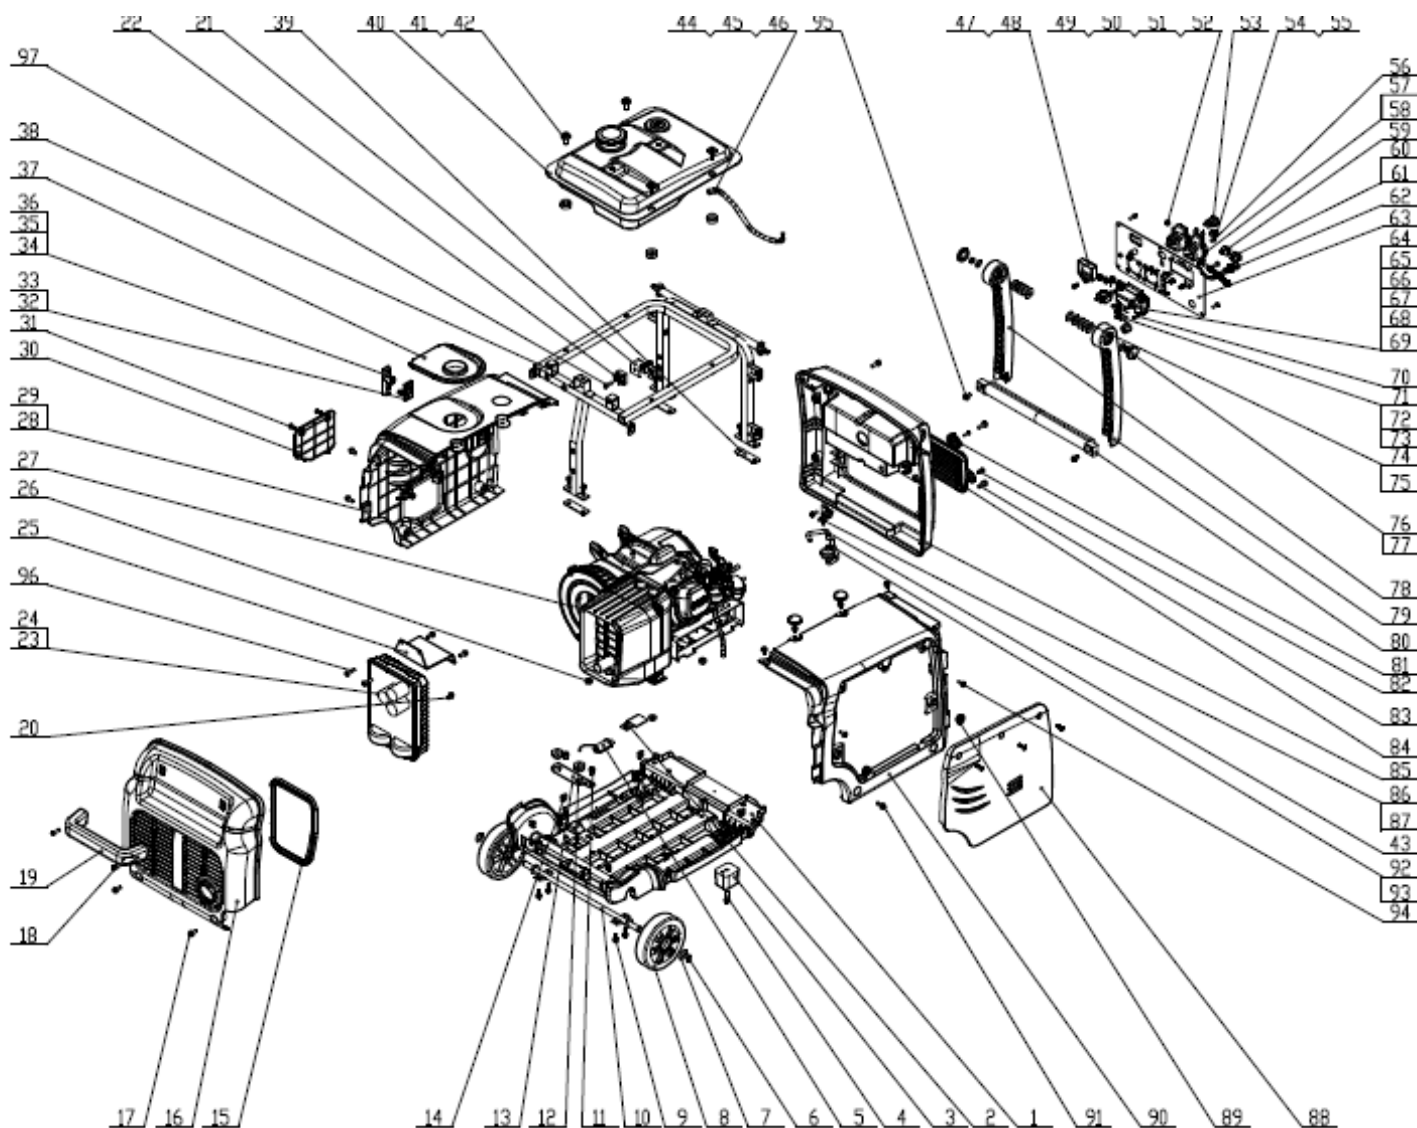

**ДЕТАЛИРОВКА**  
**ИНВЕРТОРНЫЙ ГЕНЕРАТОР**  
**TI 3200 (838206)**

номер п/п	код	наименование	КОЛ-ВО
1	63013000200	база	1
2	63015000200	пластина стопорная	1
3	63014000200	ножка резиновая	2
4	70300007500	винт GB/T 9074.4 M5×30	2

5	63014000100	пробка сливная	1
6	70600003900	контргайка GB/T 894.1 12	2
7	70600004501	шайба 12	2
8	63013000300	колесо	2
9	70300002300	винт GB/T 9074.4 M5×16	7
10	63015000100	ось колеса	1
11	70300003900	винт GB/T 9074.4 M5×12	2
12	67014000700	прокладка топливного бака	2
13	63015000300	кронштейн нижний	1
14	70200000501	гайка M6	6
15	63014001000	прокладка глушителя	1
16	63013002000	крышка задняя	1
17	70100001700	болт QC/T 340 M6×20	2
18	70300005900	болт шестигранный M6 × 35	2
19	63013002100	рукоятка	1
20	70100002900	болт GB/T5789 M6×10	3
21	63055000600	крепление выпрямителя	1
22	61016001700	выпрямитель	1
23	63012000300	инвертор	1
24	63016001000	провод заземления	1
25	63015001000	кронштейн инвертора	1
26	70200001700	гайка GB/T 6183.1 M8	4
27	63090000100	двигатель	1
28	63163000200	крышка правая	1
29	61017000300	уплотнение 5×5	1.67m
30	63163000800	крышка	1
31	70300000800	винт GB/T837 M5×16	7
32	61013000200	пластина	2

номер п/п	код	наименование	кол-во
1	93005003300	картер	1
2	70900000400	подшипник шаровой	2
3	71000000600	сальник	2
4	93006000400	выключатель в сборе	1
5	70100005400	болт	2
6	70100007000	болт сливной	2
7	70600004300	пробка сливная	2
8	70400001001	штифт	2
9	93005000100	поршень	1
10	93005000200	комплект поршневых колец	1
11	93005000300	шатун в сборе	1
12	93005000400	палец поршня	1
13	93005000500	зажим поршня	2
14	93005000600	защита картера	1
15	93003000100	щуп	1
16	93005000700	головка блока цилиндров	1
17	93005000800	клапан впускной	1
18	93005000900	клапан выпускной	1