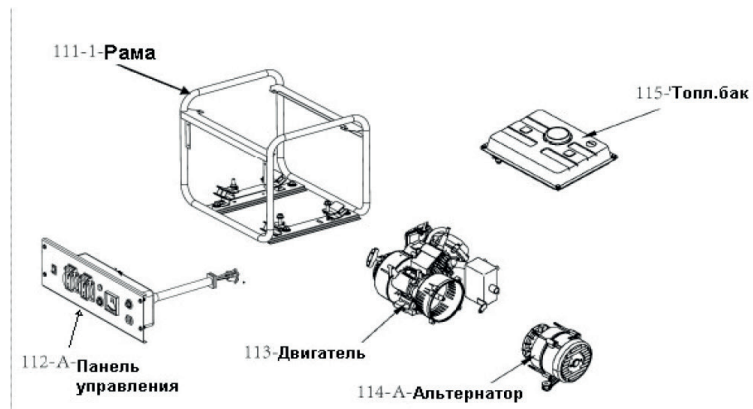

# MAX POWER SRGE 1500 ГЕНЕРАТОР

АРТИКУЛ: 474 10 3125

EAN8-20016876

РЕЛИЗ: 02.2016

**ДЕТАЛИРОВКА ИЗДЕЛИЯ**

***PATRIOT***

**РИСУНОК А,В,С(111-1, 115, 112-А)**

АРТИКУЛ: 474 10 3125

**111-1-Рама**

**112-А-Панель управления**

**115-Топливный бак**

**ТАБЛИЦА К РИСУНКУ А(111-1)**

АРТИКУЛ: 474 10 3125

#	АРТИКУЛ	ОПИСАНИЕ	КОЛ-ВО
A1	005011776	Рама	1
A2	005010976	Передние ножки демпферные	2
A3	005010977	Крепежная пластина	1
A4	005010978	Фланцевая гайка М8	10
A5	005010979	Фланцевый болт М8х16	4
A6	005010980	Ножки резиновые	4
A7	005010981	Задние ножки демпферные	2
111-1	005011777	Рама в сборе	1

**ТАБЛИЦА К РИСУНКУ В(115)**

АРТИКУЛ: 474 10 3125

#	АРТИКУЛ	ОПИСАНИЕ	КОЛ-ВО
B8	005010983	Крышка топливного бака	1
B9	005010984	Фильтр сетчатый	1
B10	005010985	Топливный бак	1
B11	005010986	Болт М6х16	4
B12	005010987	Прокладка	4
B13	005010988	Топливный кран	1
B14	005010989	Трубка топливная	1
B15	005010990	Указатель уровня топлива	1
115	005011697	Топливный бак в сборе	1