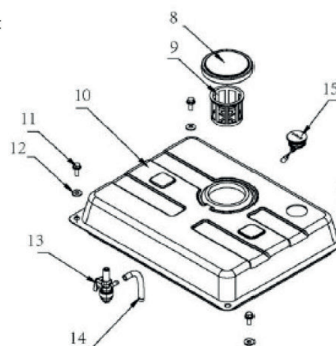

# MAX POWER SRGE 1500 ГЕНЕРАТОР

АРТИКУЛ: 474 10 3125

EAN8-20016876

РЕЛИЗ: 02.2016

**ДЕТАЛИРОВКА ИЗДЕЛИЯ**

***PATRIOT***

**РИСУНОК А,В,С(111-1, 115, 112-А)**

АРТИКУЛ: 474 10 3125

**111-1-Рама**

**112-А-Панель управления**

**115-Топливный бак**

**ТАБЛИЦА К РИСУНКУ А(111-1)**

АРТИКУЛ: 474 10 3125

#	АРТИКУЛ	ОПИСАНИЕ	КОЛ-ВО
A1	005011776	Рама	1
A2	005010976	Передние ножки демпферные	2
A3	005010977	Крепежная пластина	1
A4	005010978	Фланцевая гайка М8	10
A5	005010979	Фланцевый болт М8х16	4
A6	005010980	Ножки резиновые	4
A7	005010981	Задние ножки демпферные	2
111-1	005011777	Рама в сборе	1

**ТАБЛИЦА К РИСУНКУ В(115)**

АРТИКУЛ: 474 10 3125

#	АРТИКУЛ	ОПИСАНИЕ	КОЛ-ВО
B8	005010983	Крышка топливного бака	1
B9	005010984	Фильтр сетчатый	1
B10	005010985	Топливный бак	1
B11	005010986	Болт М6х16	4
B12	005010987	Прокладка	4
B13	005010988	Топливный кран	1
B14	005010989	Трубка топливная	1
B15	005010990	Указатель уровня топлива	1
115	005011697	Топливный бак в сборе	1

**ТАБЛИЦА К РИСУНКУ С(112-А)**

АРТИКУЛ: 474 10 3125

#	АРТИКУЛ	ОПИСАНИЕ	КОЛ-ВО
C16	005011778	Панель управления	1
C17	005010992	Выключатель	1
C18	005010982	Болт М6х12	4
C19	005010994	Сигнальная лампа	1
C20	005010995	Вольтметр	1
C21	005010996	Розетка переменного тока	2
C22	005010997	Болт заземления	1
C23	005010998	Розетка постоянного тока	1
C24	005010999	Задняя крышка панели управления	1
C25	005011000	Провод	1
C26	005011001	Выключатель розетки постоянного тока	1
C27	005011002	Выключатель розетки переменного тока	1
112-А	005011779	Панель управления в сборе	1