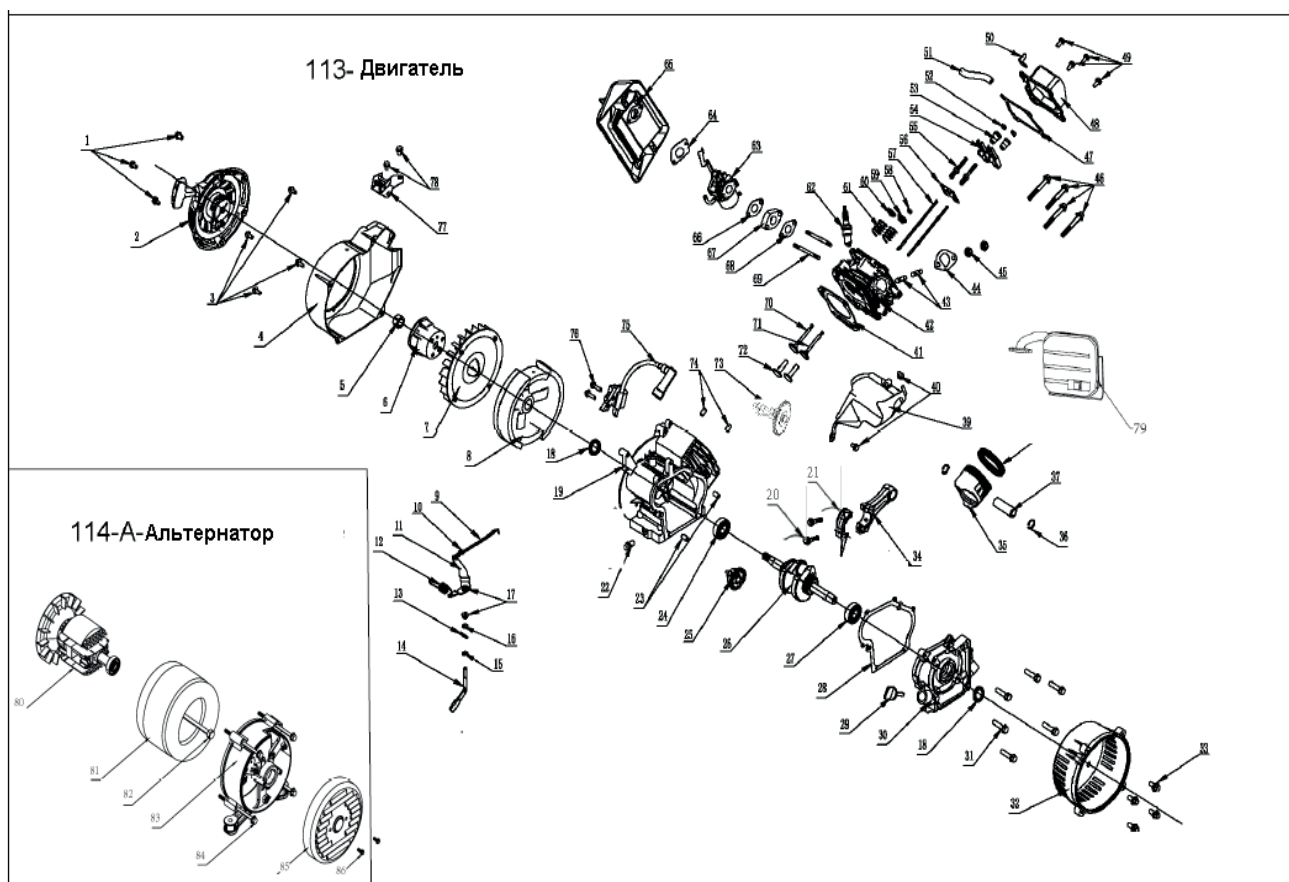

РИСУНОК D,E(113,114)

АРТИКУЛ: 474 10 3125

#	АРТИКУЛ	ОПИСАНИЕ	КОЛ-ВО
D1	005010993	Фланцевый болт М6х8	3
D2	005011003	Стартер ручной	1
D3	005010982	Фланцевый болт М6х12	4
D4	005011004	Кожух крыльчатки	1
D5	005011005	Болт маховика М12х1.25	1
D6	005011006	Стакан стартера	1
D7	005011007	Крыльчатка	1
D8	005011008	Маховик	1
D9	005011009	Шток регулятора	1
D10	005011010	Пружина штока малая	1
D11	005011011	Рычаг регулятора	1
D12	005011012	Пружина регулятора	1
D13	005011013	Шпилька стопорная	1
D14	005011014	Плечо рычага регулятора	1
D15	005011015	Скобка зажимная	1
D16	005011016	Прокладка	1
D17	005011017	Фланцевая гайка М6	2
D18	005011018	Сальник	2
D19	005011019	Картер	1
D20	005011020	Болт шатуна	2
D21	005011021	Крышка шатуна (бугель)	1
D22	005011022	Сливная пробка	1
D23	005011023	Шплинт 8х14	2
D24	005011024	Подшипник 6203	1
D25	005011025	Шестерня регулятора оборотов	1
D26	005011026	Коленвал	1