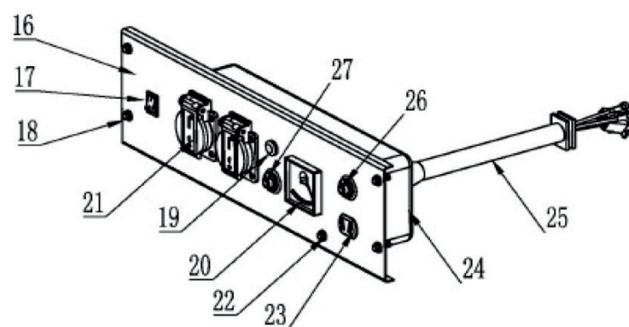

# MAX POWER SRGE 1500 ГЕНЕРАТОР

АРТИКУЛ: 474 10 3125

EAN8-20016876

РЕЛИЗ: 02.2016

**ДЕТАЛИРОВКА ИЗДЕЛИЯ**

***PATRIOT***

**РИСУНОК А,В,С(111-1, 115, 112-А)**

АРТИКУЛ: 474 10 3125

**111-1-Рама**

**112-А-Панель управления**

**115-Топливный бак**

**ТАБЛИЦА К РИСУНКУ А(111-1)**

АРТИКУЛ: 474 10 3125

#	АРТИКУЛ	ОПИСАНИЕ	КОЛ-ВО
A1	005011776	Рама	1
A2	005010976	Передние ножки демпферные	2
A3	005010977	Крепежная пластина	1
A4	005010978	Фланцевая гайка М8	10
A5	005010979	Фланцевый болт М8х16	4
A6	005010980	Ножки резиновые	4
A7	005010981	Задние ножки демпферные	2
111-1	005011777	Рама в сборе	1

**ТАБЛИЦА К РИСУНКУ В(115)**

АРТИКУЛ: 474 10 3125

#	АРТИКУЛ	ОПИСАНИЕ	КОЛ-ВО
B8	005010983	Крышка топливного бака	1
B9	005010984	Фильтр сетчатый	1
B10	005010985	Топливный бак	1
B11	005010986	Болт М6х16	4
B12	005010987	Прокладка	4
B13	005010988	Топливный кран	1
B14	005010989	Трубка топливная	1
B15	005010990	Указатель уровня топлива	1
115	005011697	Топливный бак в сборе	1

**ТАБЛИЦА К РИСУНКУ С(112-А)**

АРТИКУЛ: 474 10 3125

#	АРТИКУЛ	ОПИСАНИЕ	КОЛ-ВО
C16	005011778	Панель управления	1
C17	005010992	Выключатель	1
C18	005010982	Болт М6х12	4
C19	005010994	Сигнальная лампа	1
C20	005010995	Вольтметр	1
C21	005010996	Розетка переменного тока	2
C22	005010997	Болт заземления	1
C23	005010998	Розетка постоянного тока	1
C24	005010999	Задняя крышка панели управления	1
C25	005011000	Провод	1
C26	005011001	Выключатель розетки постоянного тока	1
C27	005011002	Выключатель розетки переменного тока	1
112-А	005011779	Панель управления в сборе	1