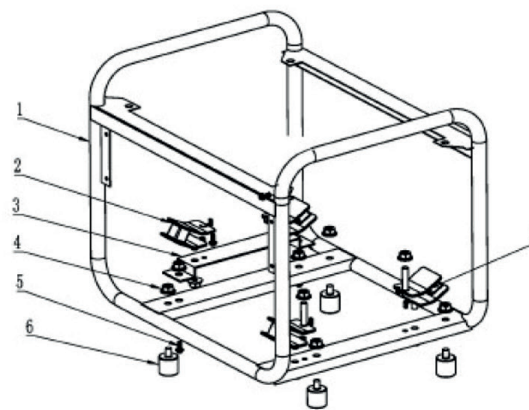

# MAX POWER SRGE 1500 ГЕНЕРАТОР

АРТИКУЛ: 474 10 3125

EAN8-20016876

РЕЛИЗ: 02.2016

**ДЕТАЛИРОВКА ИЗДЕЛИЯ**

***PATRIOT***

**РИСУНОК А,В,С(111-1, 115, 112-А)**

АРТИКУЛ: 474 10 3125

**111-1-Рама**

**112-А-Панель управления**

**115-Топливный бак**

**ТАБЛИЦА К РИСУНКУ А(111-1)**

АРТИКУЛ: 474 10 3125

#	АРТИКУЛ	ОПИСАНИЕ	КОЛ-ВО
A1	005011776	Рама	1
A2	005010976	Передние ножки демпферные	2
A3	005010977	Крепежная пластина	1
A4	005010978	Фланцевая гайка М8	10
A5	005010979	Фланцевый болт М8х16	4
A6	005010980	Ножки резиновые	4
A7	005010981	Задние ножки демпферные	2
111-1	005011777	Рама в сборе	1

**ТАБЛИЦА К РИСУНКУ В(115)**

АРТИКУЛ: 474 10 3125

#	АРТИКУЛ	ОПИСАНИЕ	КОЛ-ВО
B8	005010983	Крышка топливного бака	1
B9	005010984	Фильтр сетчатый	1
B10	005010985	Топливный бак	1
B11	005010986	Болт М6х16	4
B12	005010987	Прокладка	4
B13	005010988	Топливный кран	1
B14	005010989	Трубка топливная	1
B15	005010990	Указатель уровня топлива	1
115	005011697	Топливный бак в сборе	1