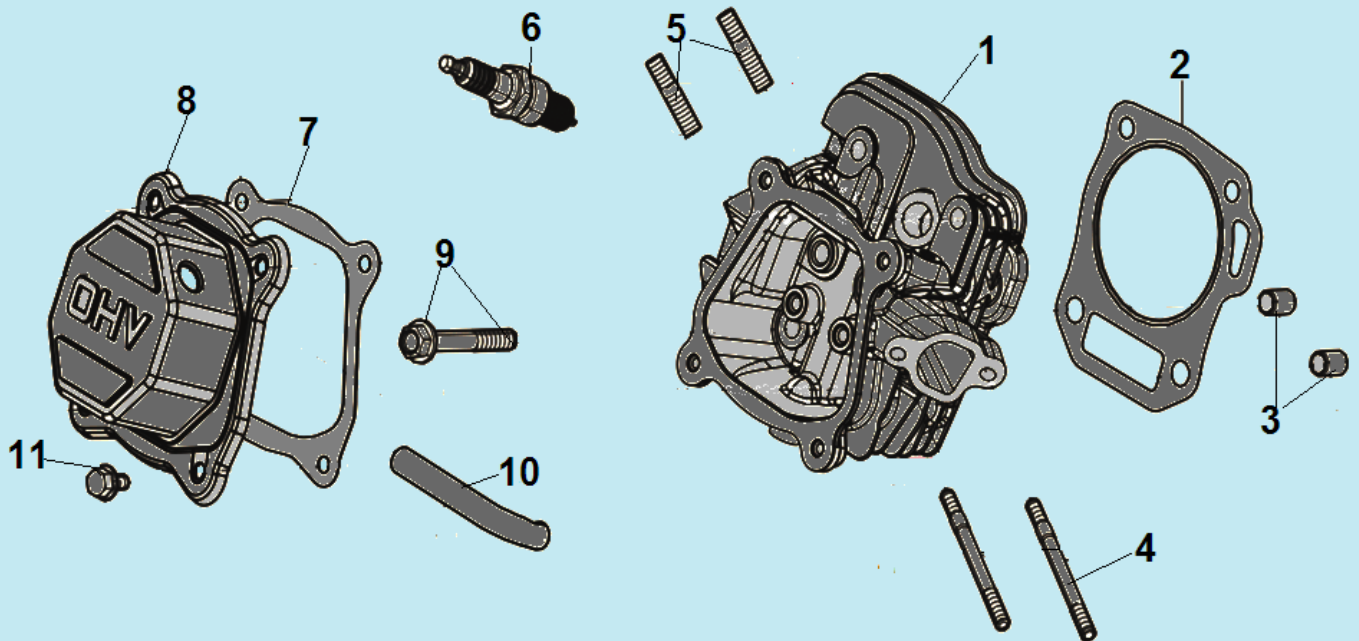

№	Артикул	Наименование	К-во	№	Артикул	Наименование	К-во
1	DBA001	Головка цилиндра	1	7	DA03B000/ 012020001100	Прокладка крышки клапанов	1
2	012020008100	Прокладка головки цилиндра	1	8	DAA003	Крышка клапанов	1
3	97008014	Штифт 10x16	2	9	380140336-0001	Болт М8х60	4
4	380180093-0001	Шпилька крепления карбюратора М6х113,5 мм	2	10	DVC004	Шланг сапуна	1
5	380180098-0001	Шпилька крепления глушителя М8х34	2	11	380140215-0003	Болт М6х14	4
6	F7RTC	Свеча зажигания	1	12