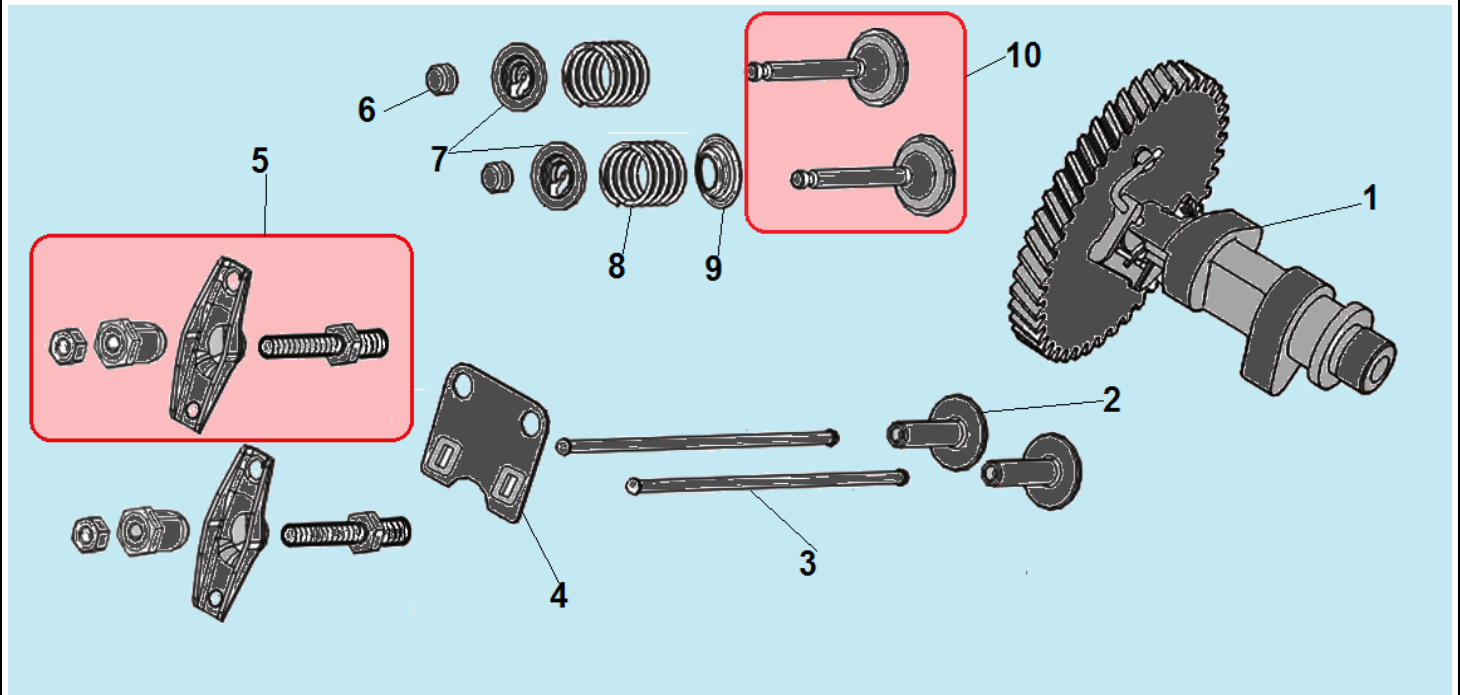

№	Артикул	Наименование	К-во	№	Артикул	Наименование	К-во
1	140020114-0001/ DBF005	Распредвал	1	6	140320001-0001	Колпачек клапана	2
2	140690003-0001	Тарелка толкателя клапана	2	7	140380017-0001	Сухарь клапана	2
3	DAF015	Толкатель клапана	2	8	140340022-0001	Пружина клапана	2
4	DAF003	Направляющая толкателей клапана	1	9	140400011-0001/ DAA004	Колпачек маслоъемный	1
5	140450022-0001/ DAF004	Коромысло клапана комплект	2	10	500550024-0001	Клапана комплект	1