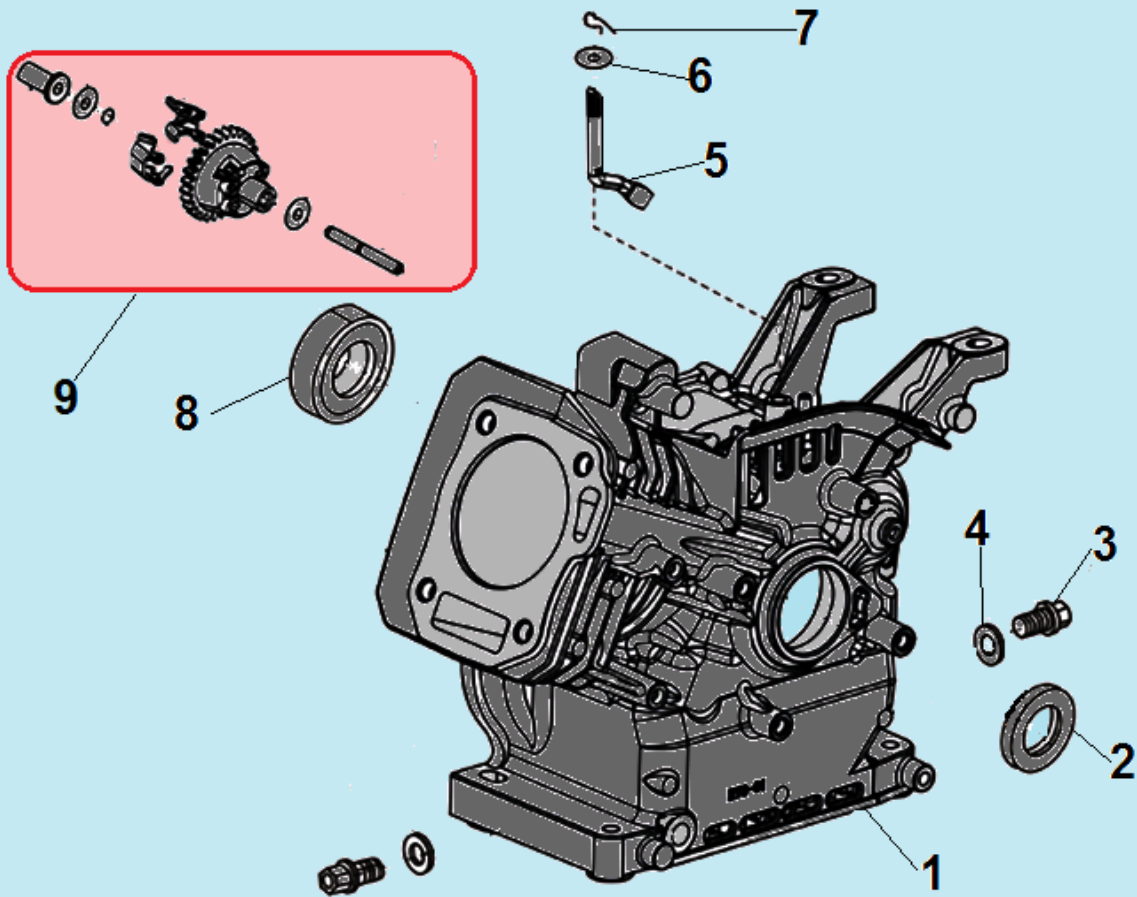

№	Артикул	Наименование	К-во	№	Артикул	Наименование	К-во
1	DB07A000CH	Картер 196 см³	1	6	380450531-0001	Шайба	1
2	380650347-0001/ DAC010	Сальник коленвала 41,25x25x6	1	7	381350004-0001	Шплинт	1
3	110260025-0001	Болт для слива масла M10x15	2	8	521010010501	Подшипник 6205	1
4	380450531-0001	Шайба	1	9	FAK000	Центробежный регулятор оборотов	1
5	171630001-0001	Вал регулятора оборотов	1