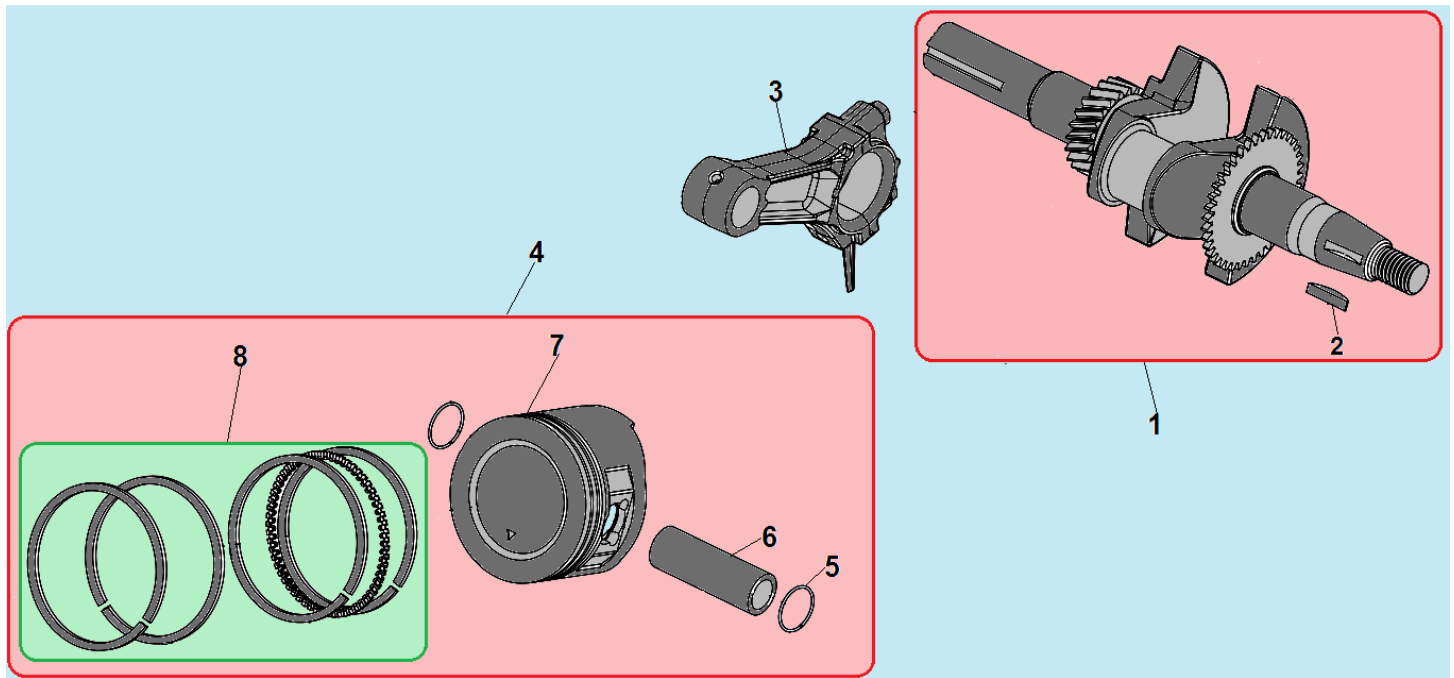

№	Артикул	Наименование	К-во	№	Артикул	Наименование	К-во
1	130290304-0001	Коленвал	1	5	DAM003	Кольцо стопорное пальца	2
2	380620050-0001	Шпонка маховика	1	6	DAF013	Палец поршня	1
3	DCK002	Шатун	1	7	DBF002	Поршень 68 мм	1
4	TW00040010/ 1500005	Поршень 68x49 комплект	1	8	DAF001/ 130070079-0001	Комплект поршневых колец 68x1,5 мм	1