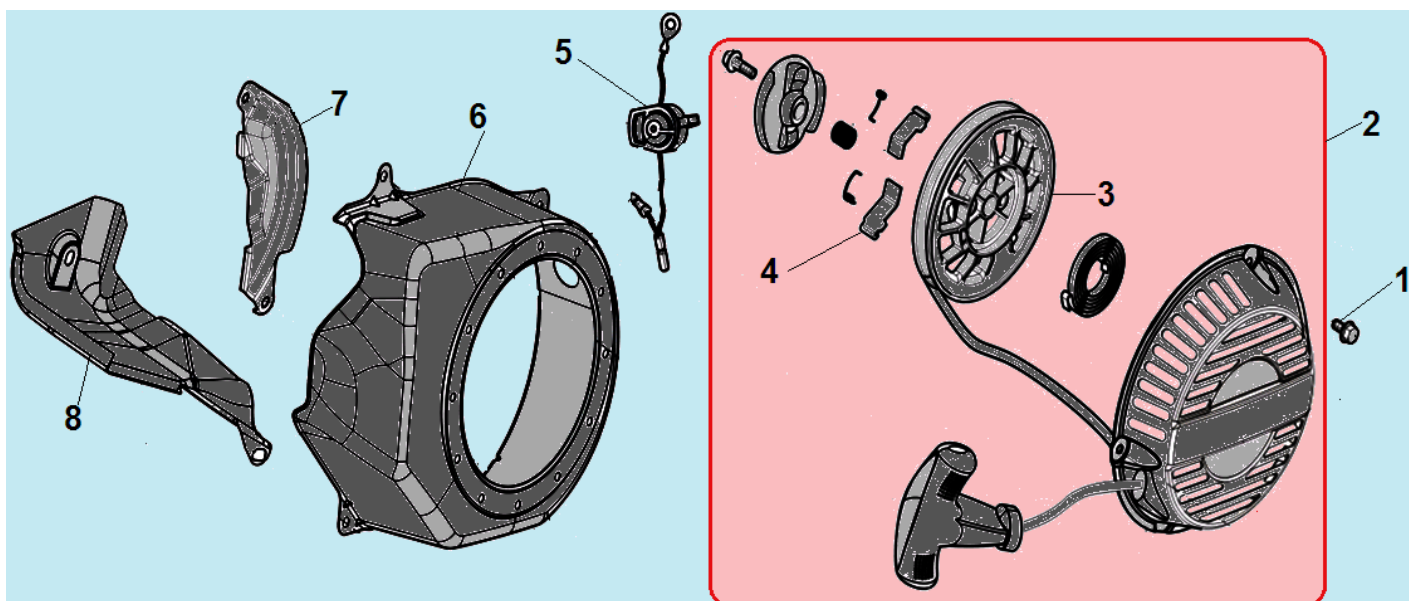

№	Артикул	Наименование	К-во	№	Артикул	Наименование	К-во
1	578706010BX	Болт М6х10	3	5	271660028-0001	Выключатель зажигания	1
2	DA04J011E31/ 193500011-0012	Стартер в сборе	1	6	160210005-0009	Кожух маховика	1
3	DBJ003	Барабан стартера	1	7	DAP003	Накладка цилиндра	1
4	193540003-0001	Собачка стартера	2	8	DAP002	Направляющая пластина	1

№	Артикул	Наименование	К-во	№	Артикул	Наименование	К-во
1	DAB003	Прокладка под корпус фильтра	1	4	DAB006	Прокладка под карбюратор	1
2	DBQ000	Карбюратор	1	5	FBC005/ 170440089-0001	Теплоизолятор	1
3	DBL012	Рычаг воздушной заслонки	1	6	DAB007	Прокладка под теплоизолятор	1