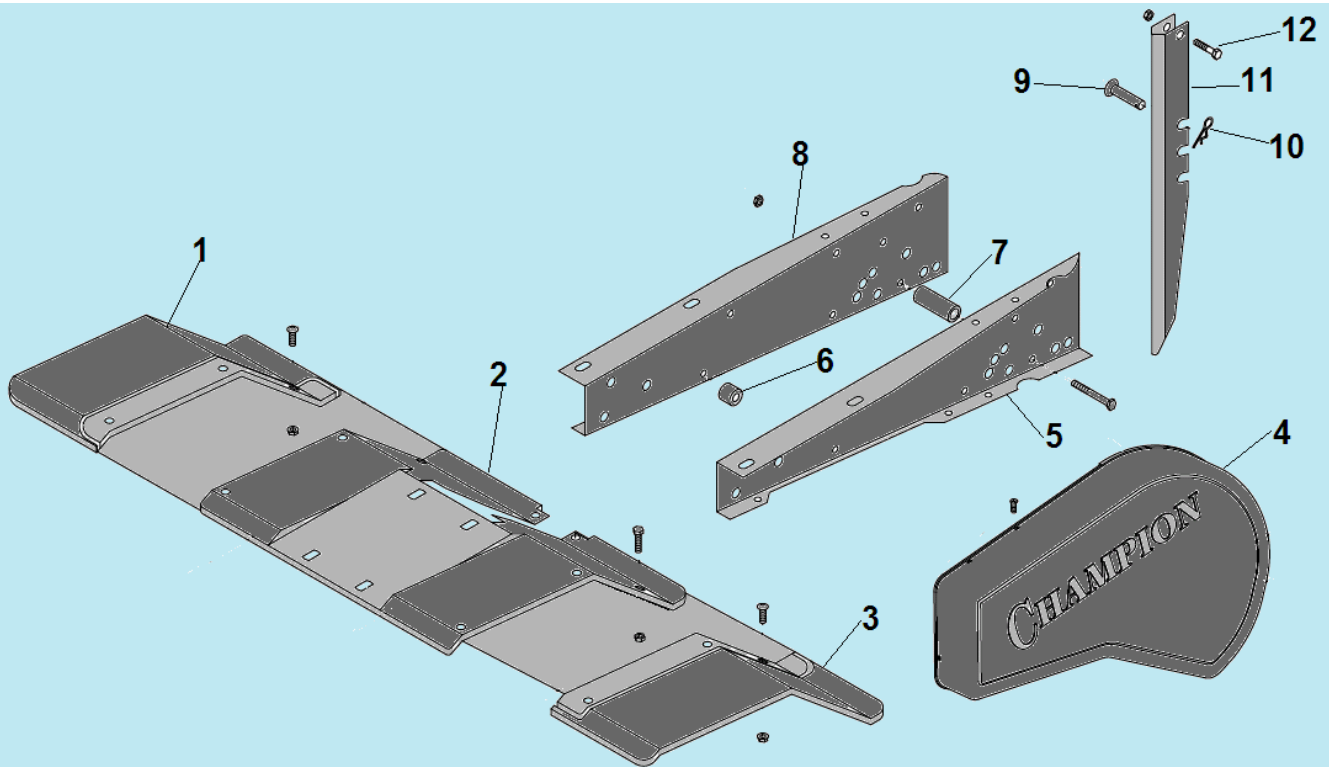

***С*ЧАМПИОН®**

**ДЕТАЛИРОВКА
КУЛЬТИВАТОРА**

BC6712

№	Артикул	Наименование	К-во	№	Артикул	Наименование	К-во
1		Двигатель 196 см ³	1	14	801034	Втулка шестерни заднего хода	1
2	802026	Боковой лист кожуха ремня	1	15	801069	Подшипник 6003-2RS шестерни заднего хода	1
3	801046	Ограничитель ремня	1	16	804064	Шестерня заднего хода (алюминий)	1
4	801033	Шайба шестерни	1	17	802030	Скоба ограничительная	1
5	804025/ HY011	Шестерня заднего хода маленькая	1	18	801014	Кольцо стопорное	1
6	807010	Шкив ремня (двигатель)	1	19	804015	Ролик натяжения ремня заднего хода	1
7	801018	Винт крепления шкива	2	20	801067	Пружина кронштейна ролика	1
8	801065	Шпонка шкива	1	21	802080	Кронштейн ролика натяжения ремня	1
9	801066	Пружина кронштейна	1	22	807015	Ремень заднего хода	1
10	804023	Втулка	1	23	807006/ HY208	Ремень переднего хода	1
11	802028	Кронштейн ролика натяжения ремня переднего хода	1	24	804007	Шкив ремня (редуктор)	1
12	804024	Ролик натяжения ремня переднего хода		25	801050	Шпонка шкива редуктора	1
13	801056	Кольцо стопорное	1	25	801050	Шпонка шкива редуктора	1

№	Артикул	Наименование	К-во	№	Артикул	Наименование	К-во
1	804062	Ручка сцепления (комплект с рычагами)	1	9	807027	Трос газа	1
2	804062-1	Рычаг ручки сцепления (черный)	1	10	801013	Болт крепления верхней рукоятки	1
3	804062-2	Рычаг ручки сцепления (красный)	1	11	808003	Рукоятка рабочая нижняя (одна половина)	1
4	808001	Верхняя рабочая рукоятка	1	12	801007	Болт крепления нижней рукоятки	2
5	804020	Ручка рукоятки	2	13	808003	Рукоятка рабочая нижняя (одна половина)	1
6	801029	Гайка крепления верхней рукоятки	2	14	807030	Трос хода назад	1
7	802079	Рычаг газа	1	15	807029	Трос хода вперед	1
8	801015	Болт крепления рычага	1				