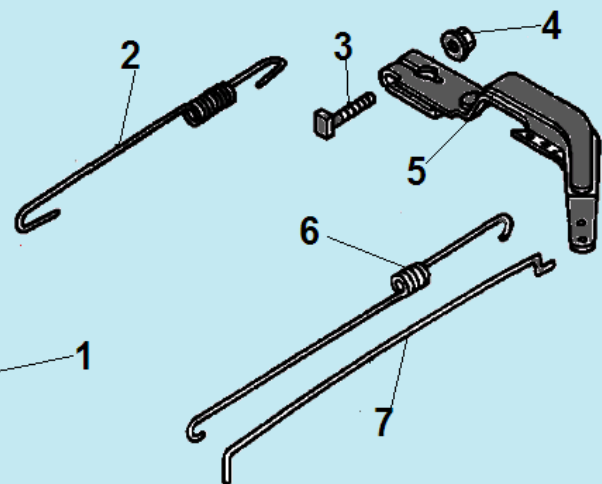

№	Артикул	Наименование	К-во	№	Артикул	Наименование	К-во
1	171680150-0001	Рычаг регулировки оборотов	1	5	171620001-0003	Рычаг регулятора оборотов	1
2	171600036-0001	Пружина рычага регулятора	1	6	171610002-0001	Пружина тяги регулятора	1
3	390006021BX	Болт М6х21	1	7	171590002-0001	Тяга рычага регулятора	1
4	617706000BX	Гайка М6	1	8