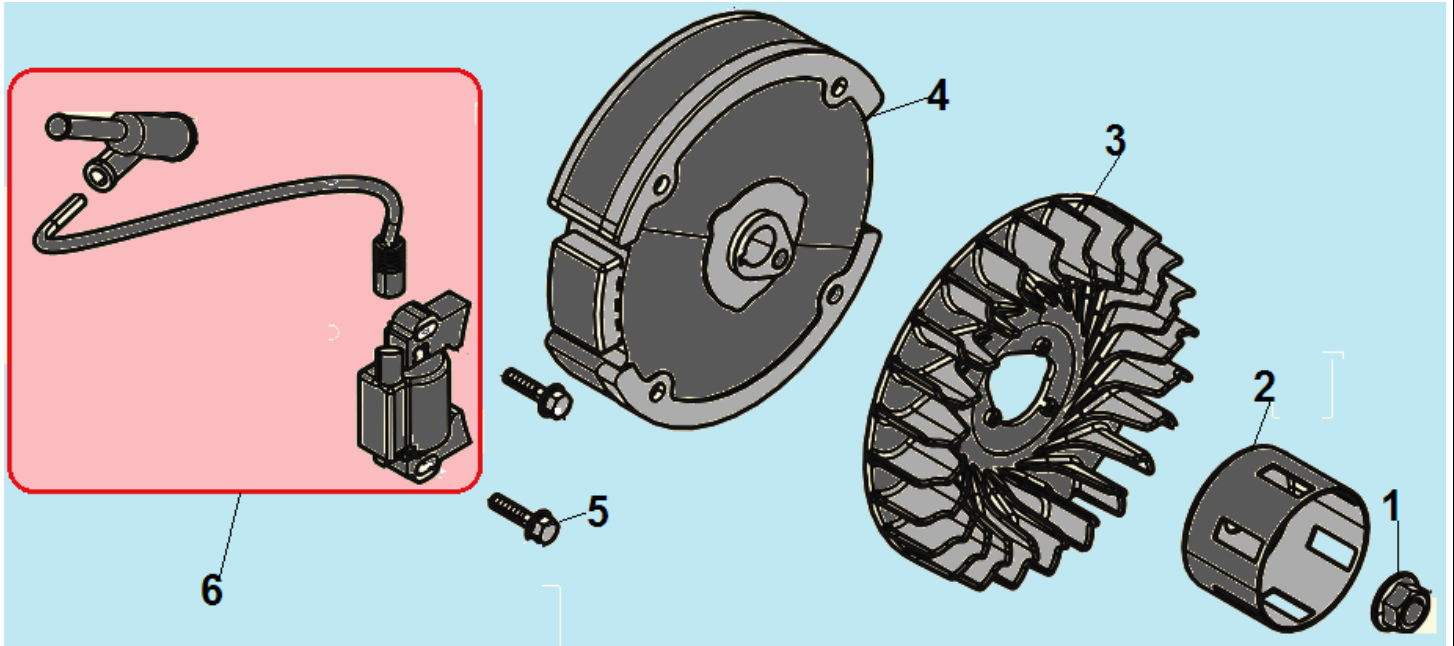

№	Артикул	Наименование	К-во	№	Артикул	Наименование	К-во
1	617714000BX	Гайка М14х1,25	1	4	270020097-0001	Маховик	1
2	DAJ001	Стакан маховика	1	5	578906025BX	Болт М6х25	2
3	DA05C008	Крыльчатка маховика	1	6	DA00D000	Магнето	1