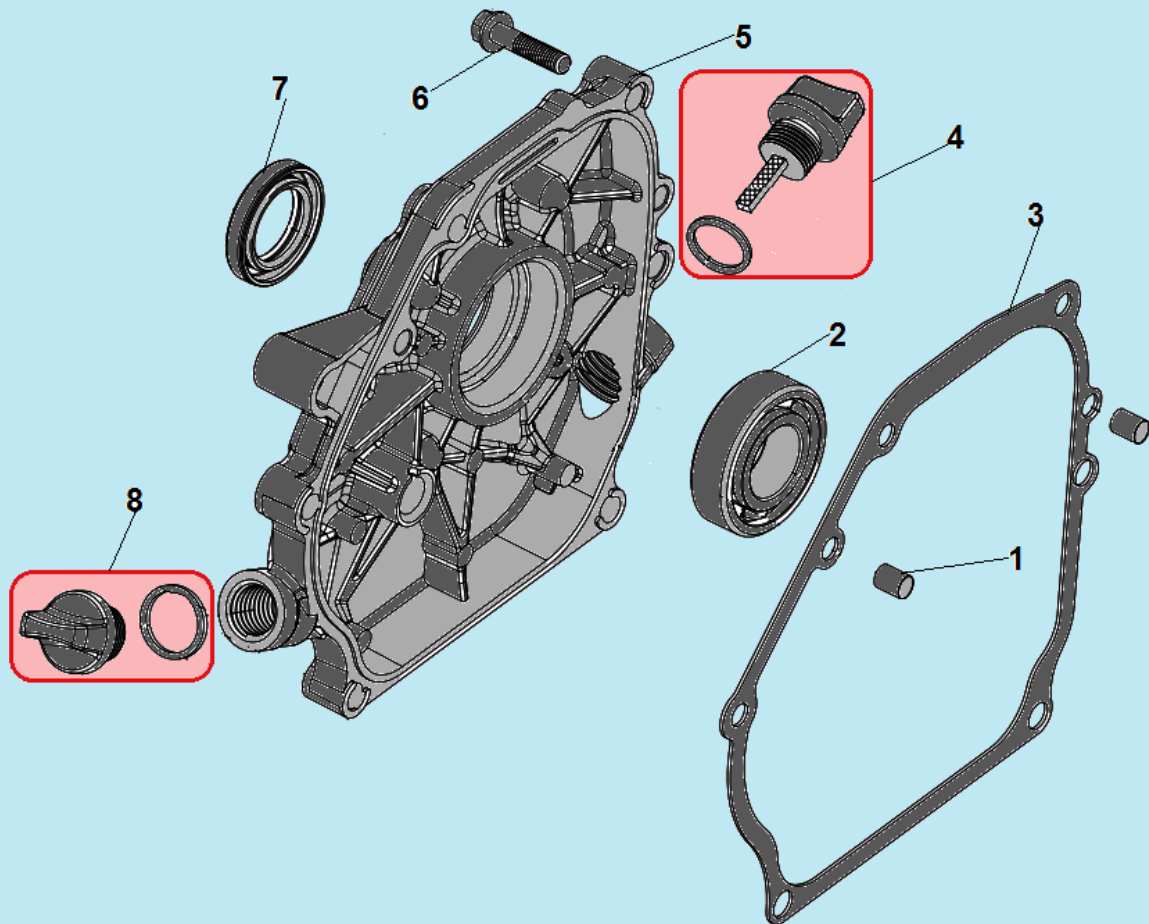

№	Артикул	Наименование	К-во	№	Артикул	Наименование	К-во
1	120150020051	Штифт 8x14	2	5	DAA002	Крышка картера	1
2	521010010501	Подшипник 6205	1	6	GB/T5789 M8×32	Болт M8x32	5
3	DAV005	Прокладка крышки картера	1	7	DAC010/ 380650347-0001	Сальник 25x41,25x6	1
4	110690096-0004	Щуп уровня масла	1	8	110050130001	Крышка маслозаливной горловины	1