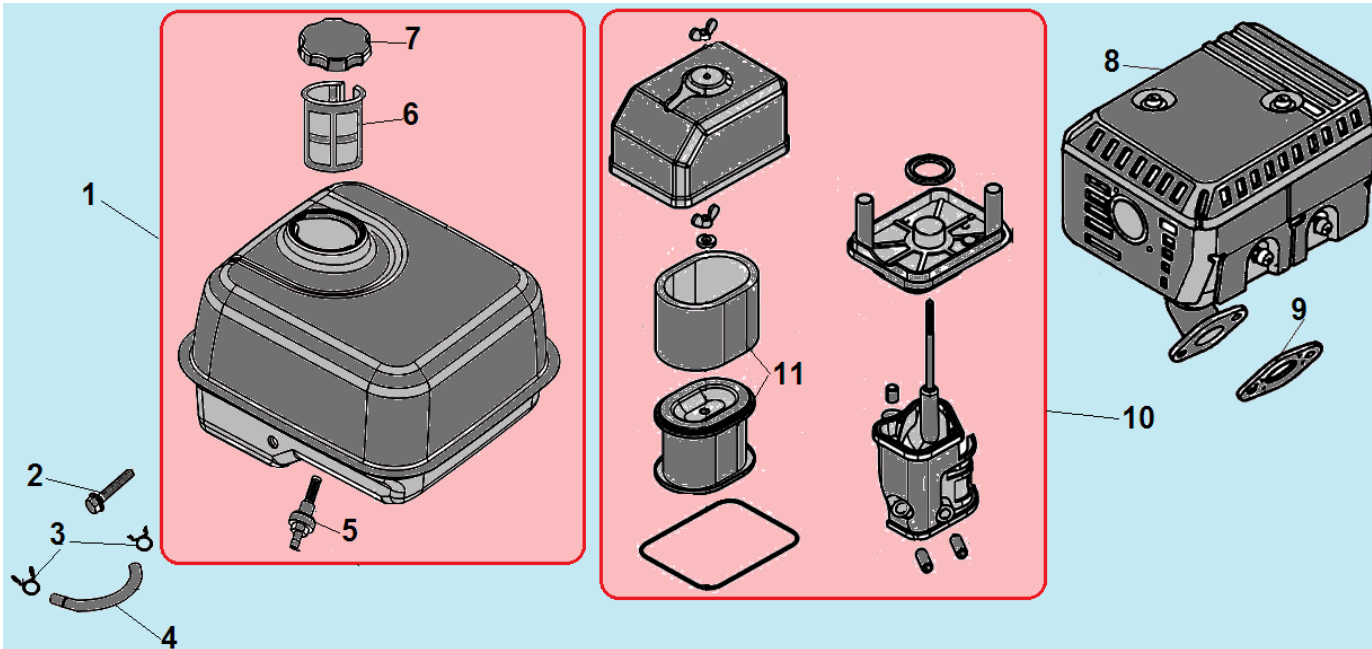

№	Артикул	Наименование	К-во	№	Артикул	Наименование	К-во
1	DA73P000F00CH	Бак топливный комплект	1	7	DA02P022	Крышка топливного бака	1
2	578906028BX	Болт М6х28	1	8	DA45F000	Глушитель	1
3	DAM004	Хомут шланга	2	9	DAB001/ 180650065-0001	Прокладка глушителя	1
4	029019900100	Шланг топливный 200х4,5	1	10	DA02Q001	Корпус фильтра комплект	1
5	DVC033/ 170660077-0001	Штуцер шланга с топливным фильтром	1	11	DAP025/ 17150-Z010110-0000	Фильтр воздушный	1
6	170720001-0001	Фильтр сетчатый топливного бака	1