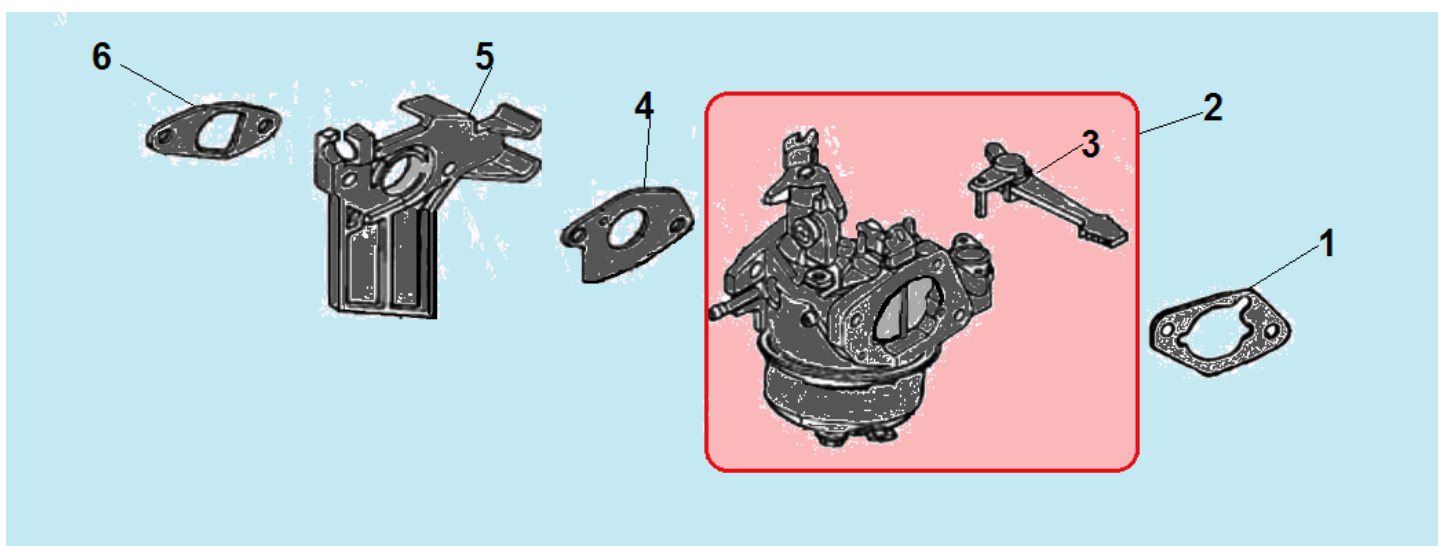

№	Артикул	Наименование	К-во	№	Артикул	Наименование	К-во
1	578706010BX	Болт М6х10	3	5	271660028-0001	Выключатель зажигания	1
2	DA04J011E31/ 193500011-0012	Стартер в сборе	1	6	160210005-0009	Кожух маховика	1
3	DBJ003	Барабан стартера	1	7	DAP003	Накладка цилиндра	1
4	193540003-0001	Собачка стартера	2	8	DAP002	Направляющая пластина	1