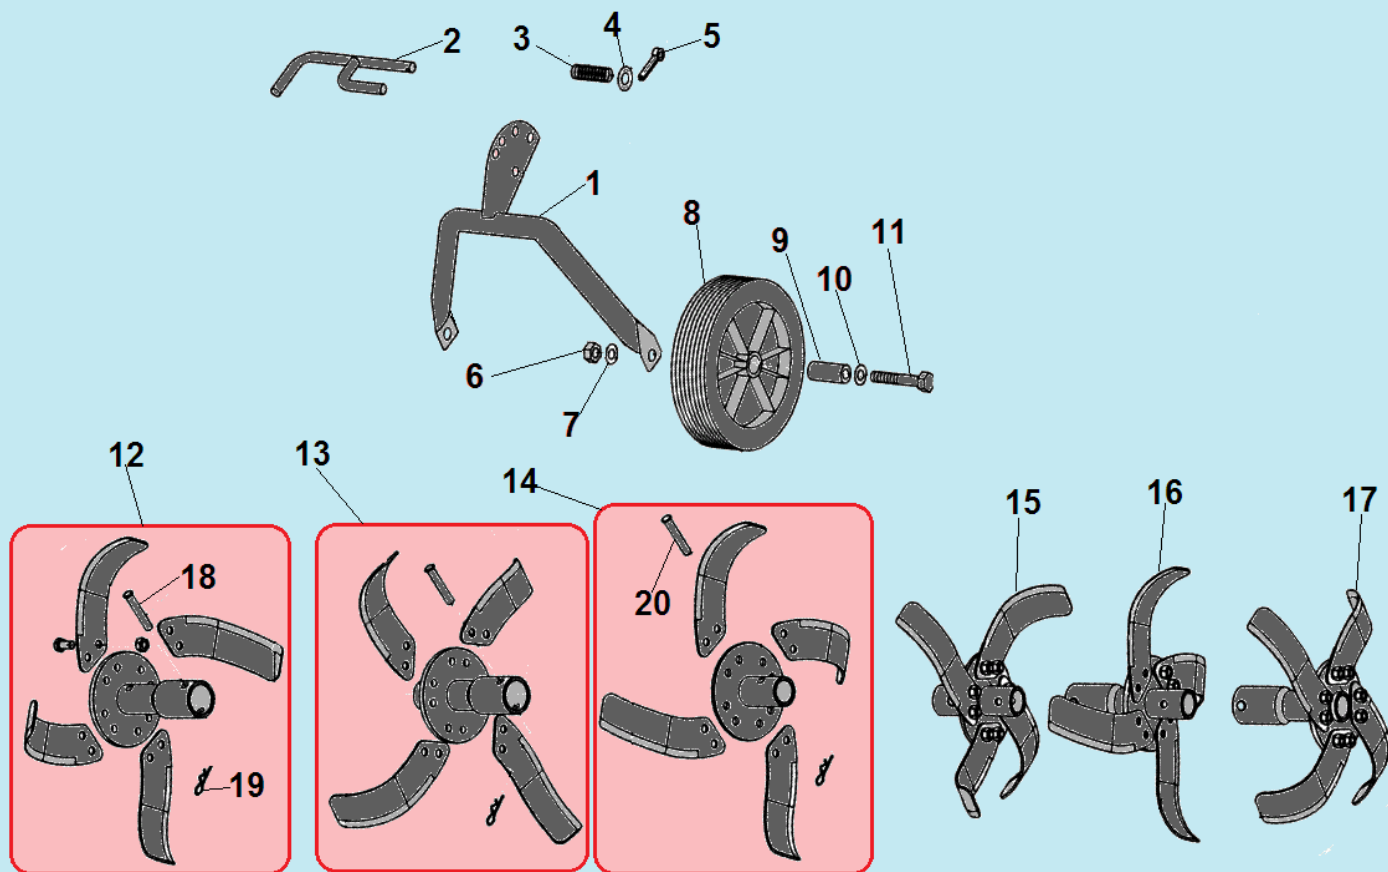

№	Артикул	Наименование	К-во	№	Артикул	Наименование	К-во
1	802048	Вилка колес	1	11	801010	Болт крепления колеса	2
2	802033	Зажим вилки колес	1	12	C3020 / 803018	Фреза правая наружная	1
3	801064	Пружина зажима вилки колес	1	13	C3027 / 803017	Фреза правая средняя	1
4	801052	Шайба кронштейна	1	14	C3021 / 803019	Фреза правая внутренняя	1
5	801040	Палец кронштейна	1	15	C3014 / 803020	Фреза левая внутренняя	1
6	801027	Гайка крепления колеса	2	16	C3024 / 803022	Фреза левая средняя	1
7	801051	Шайба	2	17	C3015 / 803021	Фреза левая наружная	1
8	804005	Колесо	2	18	801044	Палец крепления фрез 10x40	4
9	801038	Втулка колеса	2	19	801040	Шплинт	6
10	801052	Шайба	2	20	801042	Палец крепления фрез 10x60	2