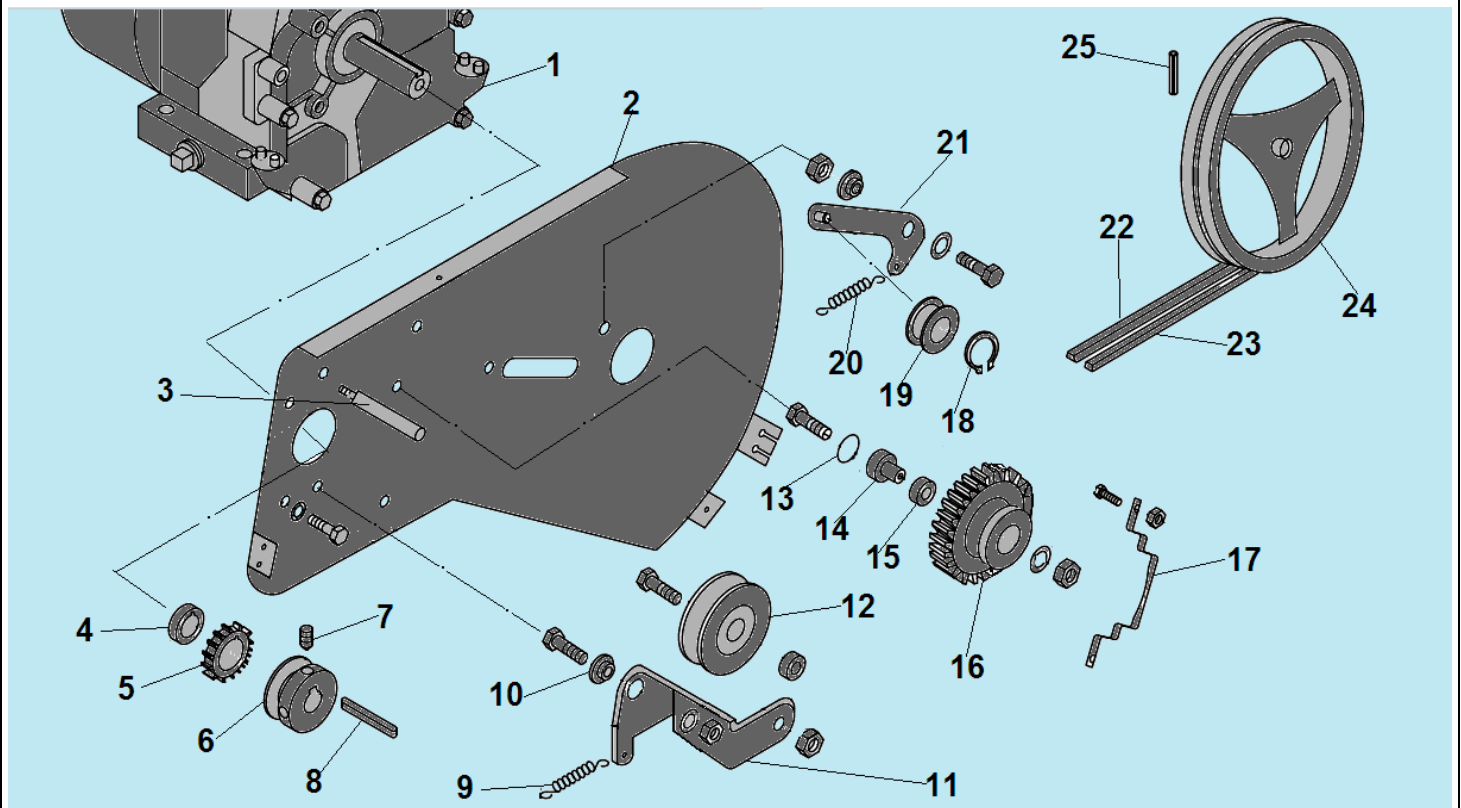

***С*ЧАМПИОН®**

**ДЕТАЛИРОВКА
КУЛЬТИВАТОРА**

BC6712

№	Артикул	Наименование	К-во	№	Артикул	Наименование	К-во
1		Двигатель 196 см ³	1	14	801034	Втулка шестерни заднего хода	1
2	802026	Боковой лист кожуха ремня	1	15	801069	Подшипник 6003-2RS шестерни заднего хода	1
3	801046	Ограничитель ремня	1	16	804064	Шестерня заднего хода (алюминий)	1
4	801033	Шайба шестерни	1	17	802030	Скоба ограничительная	1
5	804025/ HY011	Шестерня заднего хода маленькая	1	18	801014	Кольцо стопорное	1
6	807010	Шкив ремня (двигатель)	1	19	804015	Ролик натяжения ремня заднего хода	1
7	801018	Винт крепления шкива	2	20	801067	Пружина кронштейна ролика	1
8	801065	Шпонка шкива	1	21	802080	Кронштейн ролика натяжения ремня	1
9	801066	Пружина кронштейна	1	22	807015	Ремень заднего хода	1
10	804023	Втулка	1	23	807006/ HY208	Ремень переднего хода	1
11	802028	Кронштейн ролика натяжения ремня переднего хода	1	24	804007	Шкив ремня (редуктор)	1
12	804024	Ролик натяжения ремня переднего хода		25	801050	Шпонка шкива редуктора	1
13	801056	Кольцо стопорное	1	25	801050	Шпонка шкива редуктора	1

№	Артикул	Наименование	К-во	№	Артикул	Наименование	К-во
1	804062	Ручка сцепления (комплект с рычагами)	1	9	807027	Трос газа	1
2	804062-1	Рычаг ручки сцепления (черный)	1	10	801013	Болт крепления верхней рукоятки	1
3	804062-2	Рычаг ручки сцепления (красный)	1	11	808003	Рукоятка рабочая нижняя (одна половина)	1
4	808001	Верхняя рабочая рукоятка	1	12	801007	Болт крепления нижней рукоятки	2
5	804020	Ручка рукоятки	2	13	808003	Рукоятка рабочая нижняя (одна половина)	1
6	801029	Гайка крепления верхней рукоятки	2	14	807030	Трос хода назад	1
7	802079	Рычаг газа	1	15	807029	Трос хода вперед	1
8	801015	Болт крепления рычага	1				