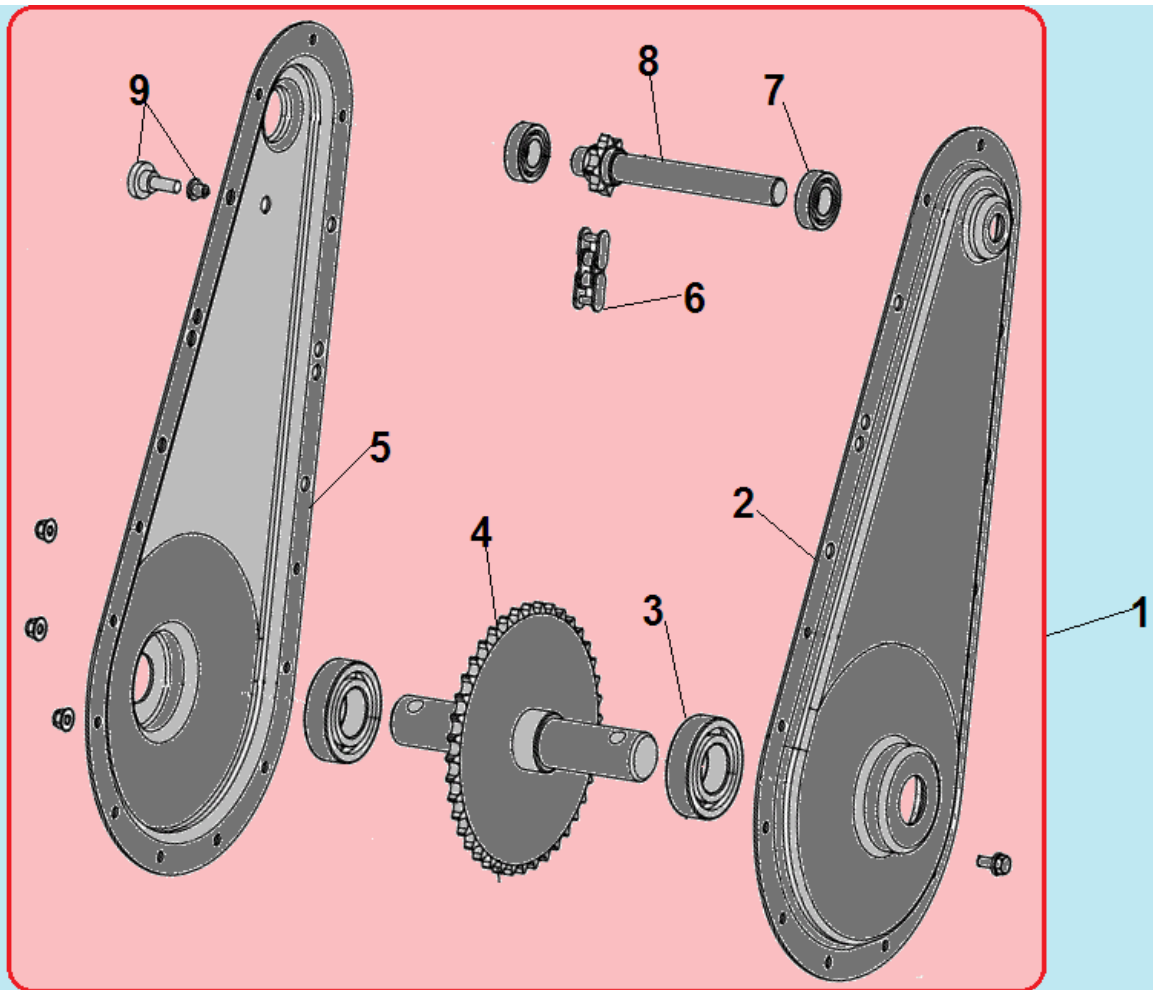

№	Артикул	Наименование	К-во	№	Артикул	Наименование	К-во
1	802002	Редуктор комплект	1	6	803011	Цепь приводная	1
2	802004	Корпус левая половина	1	7	801069	Подшипник 6003-2RS	1
3	НУ310	Подшипник 6206-2RS вала привода фрез	2	8	802001	Верхний вал редуктора	1
4	802042	Вал привода фрез	1	9	802047	Пробка	1
5	802003	Корпус правая половина	1