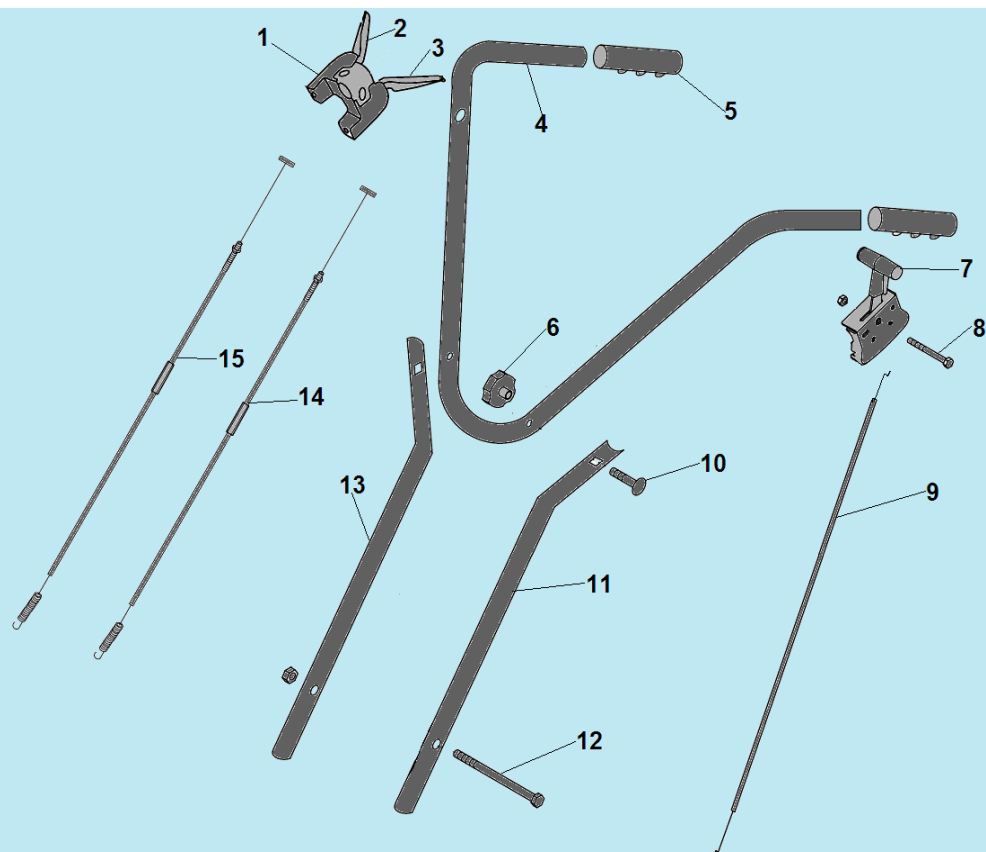

***С*ЧАМПИОН®**

**ДЕТАЛИРОВКА
КУЛЬТИВАТОРА**

BC6712

№	Артикул	Наименование	К-во	№	Артикул	Наименование	К-во
1		Двигатель 196 см ³	1	14	801034	Втулка шестерни заднего хода	1
2	802026	Боковой лист кожуха ремня	1	15	801069	Подшипник 6003-2RS шестерни заднего хода	1
3	801046	Ограничитель ремня	1	16	804064	Шестерня заднего хода (алюминий)	1
4	801033	Шайба шестерни	1	17	802030	Скоба ограничительная	1
5	804025/ HY011	Шестерня заднего хода маленькая	1	18	801014	Кольцо стопорное	1
6	807010	Шкив ремня (двигатель)	1	19	804015	Ролик натяжения ремня заднего хода	1
7	801018	Винт крепления шкива	2	20	801067	Пружина кронштейна ролика	1
8	801065	Шпонка шкива	1	21	802080	Кронштейн ролика натяжения ремня	1
9	801066	Пружина кронштейна	1	22	807015	Ремень заднего хода	1
10	804023	Втулка	1	23	807006/ HY208	Ремень переднего хода	1
11	802028	Кронштейн ролика натяжения ремня переднего хода	1	24	804007	Шкив ремня (редуктор)	1
12	804024	Ролик натяжения ремня переднего хода		25	801050	Шпонка шкива редуктора	1
13	801056	Кольцо стопорное	1	25	801050	Шпонка шкива редуктора	1

№	Артикул	Наименование	К-во	№	Артикул	Наименование	К-во
1	804062	Ручка сцепления (комплект с рычагами)	1	9	807027	Трос газа	1
2	804062-1	Рычаг ручки сцепления (черный)	1	10	801013	Болт крепления верхней рукоятки	1
3	804062-2	Рычаг ручки сцепления (красный)	1	11	808003	Рукоятка рабочая нижняя (одна половина)	1
4	808001	Верхняя рабочая рукоятка	1	12	801007	Болт крепления нижней рукоятки	2
5	804020	Ручка рукоятки	2	13	808003	Рукоятка рабочая нижняя (одна половина)	1
6	801029	Гайка крепления верхней рукоятки	2	14	807030	Трос хода назад	1
7	802079	Рычаг газа	1	15	807029	Трос хода вперед	1
8	801015	Болт крепления рычага	1				