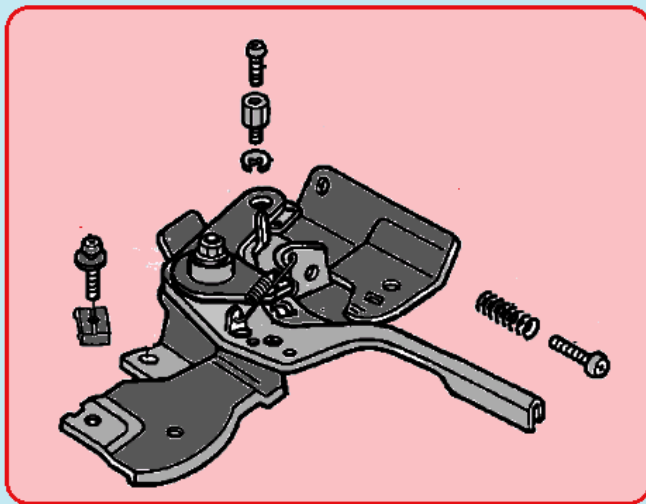

№	Артикул	Наименование	К-во	№	Артикул	Наименование	К-во
1	171680150-0001	Рычаг регулировки оборотов	1	5	171620001-0003	Рычаг регулятора оборотов	1
2	171600036-0001	Пружина рычага регулятора	1	6	171610002-0001	Пружина тяги регулятора	1
3	390006021BX	Болт М6х21	1	7	171590002-0001	Тяга рычага регулятора	1
4	617706000BX	Гайка М6	1	8