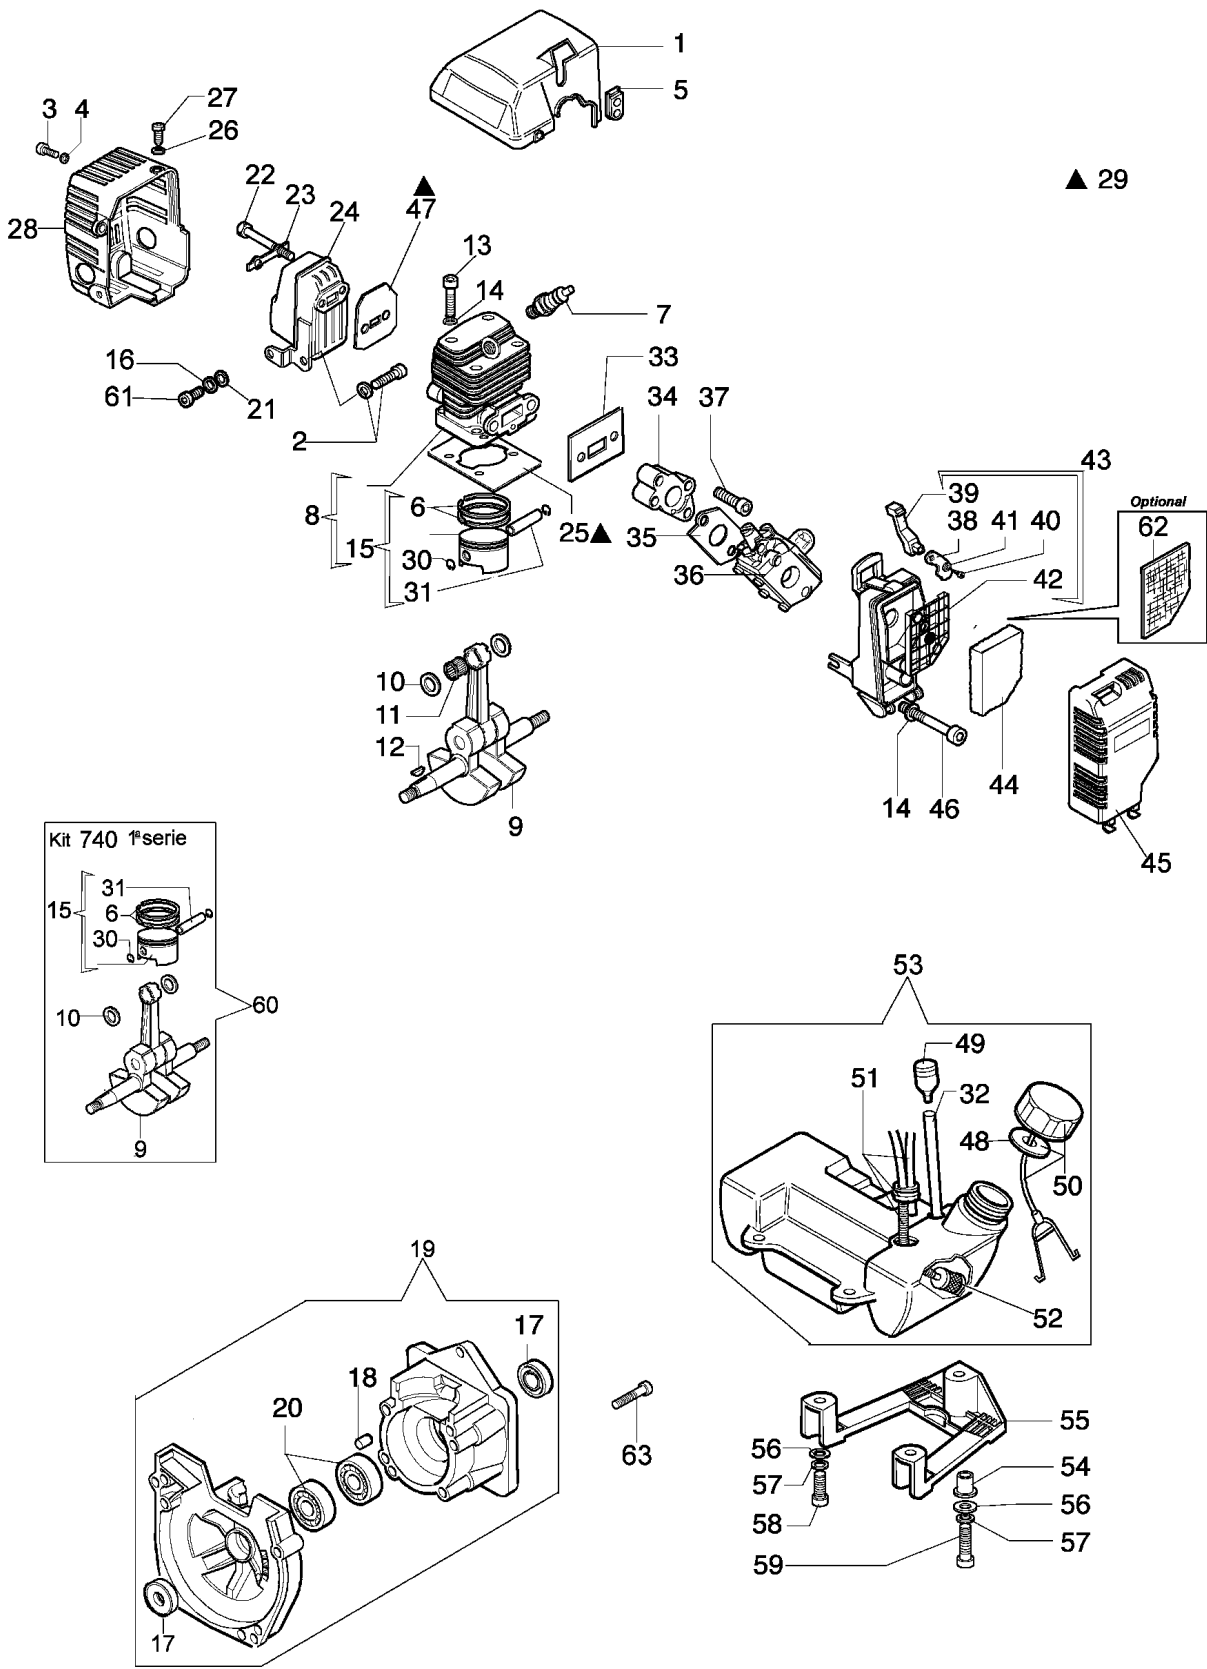

Engine

Engine

Reference	Qty	Item number	Description
1	1	074000208	Cover
2	1	61052008R	Screw
3	3	3801010R	Screw
4	2	3916005R	Washer
5	1	072700036A	Grommet
6	2	004000015R	Piston ring d.40
7	1	3055115	Spark plug
8	1	074000280A	Cylinder
9	1	074000268R	Crankshaft
10	2	074000267AR	Washer
11	1	072700046R	Bearing
12	1	3028013R	Key
13	4	094000101R	Screw
14	4	3833073	Washer
15	1	074000279A	Piston assy Ø40
16	2	3819006	Washer
17	2	094000099R	Seal ring
18	2	3023008R	Plug
19	1	074000204	Crankcase assy
20	2	094000006R	Bearing
21	2	3918010R	Washer
22	2	3806026AR	Screw
23	1	4095211R	Plate
24	1	074000206AR	Muffler
25	1	074000013A	Gasket
26	1	4120070	Washer
27	1	3960017AR	Screw
28	1	074000207	Muffler cover
29	1	074000156A	Gasket set
30	2	093000167	Ring
31	1	074000014R	Piston pin
32	1	61110034	Hose
33	1	072700076A	Gasket
34	1	074000130C	Insulator
35	1	072700077AR	Gasket
36	1	074000397	Carburetor kit C1Q-E10
37	2	3801047	Screw
38	1	072700458	Shutter
39	2	074000391	Starter lever
40	1	320000004	Screw
41	1	4120070	Washer
42	1	072700460	Guard
43	1	074000390R	Filter support
44	1	072700461BR	Air filter
45	1	072700457A	Filter cover
46	1	61052009B	Screw