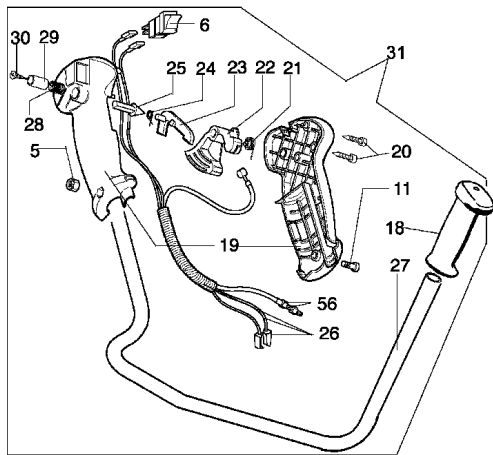

## Transmission

---

Reference	Qty	Item number	Description
1	1	61042049	Support assy
2	1	61040154	Absorber case assy
4	4	61040110R	Clamp
5	5	3914003	Nut
6	1	2317021R	Switch
7	2	61040111	Sleeve
8	1	61040112	Support
9	1	3980011	Nut
10	1	66030012	Washer
11	3	3801016	Screw
12	1	61040136	Hub
13	1	61040044	Spring
14	1	61040135	Hub
15	1	61042030	Knob
16	1	4191192R	Tube Ø28
17	1	4098116R	Drive shaft
18	1	61040140R	Knob
19	1	61040131R	Handle
20	2	3960029	Screw
21	1	4138361R	Spring
22	1	4174245CR	Throttle lever
23	1	4174246AR	Lever
24	1	4138360R	Spring
25	1	4138358R	Button
26	1	074000296	Cable
27	1	61040040BR	Handlebar
28	1	4100098BR	Spring
29	1	4138359R	Button
30	1	3960021	Screw
31	1	61052059R	Handlebar
32	1	61040074AR	Screw
33	1	4100456R	Guard
34	1	4179089R	Flange
35	1	3025019	Ring
36	1	3024010R	Ring
37	1	3035040R	Bearing
38	1	3035040R	Bearing
39	1	3025009	Ring
40	1	4138311A	Ring
41	1	61040144R	Gear case
42	1	61040071R	Cap
43	1	3901016	Screw
44	1	3034218	Bearing
45	1	61040106A	Pin
46	1	3034012R	Bearing
47	1	3025022	Ring

## Transmission

---

Reference	Qty	Item number	Description
48	1	3050018R	Seal ring
49	1	61040066	Spacer
50	1	61040145R	Hub
51	1	61042032BR	Bevel gear Ø28
52	1	61040133	Bevel gear set
53	1	3901008	Screw
54	1	3960071	Screw
55	1	3801016	Screw
56	1	074000301	Throttle cable
57	1	074000183R	Clamp
58	1	61250066R	Bevel gear Ø28
59	1	61250054R	Pin
60	1	61110074R	Guard
61	1	61110075R	Nut
62	2	074000035R	AV-mount
63	1	4175150A	Bevel gear set