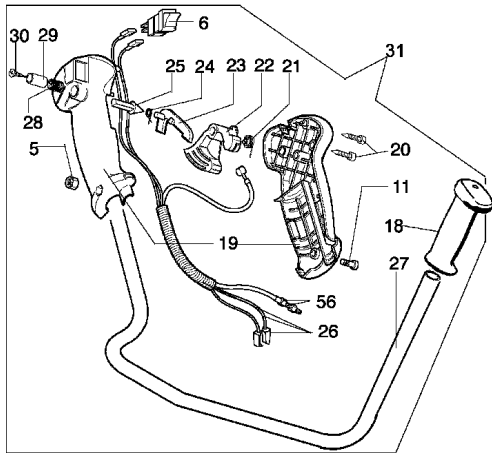

# Transmission

## Transmission

---

Reference	Qty	Item number	Description
1	1	61042049	Support assy
2	1	61040154	Absorber case assy
4	4	61040110R	Clamp
5	5	3914003	Nut
6	1	2317021R	Switch
7	2	61040111	Sleeve
8	1	61040112	Support
9	1	3980011	Nut
10	1	66030012	Washer
11	3	3801016	Screw
12	1	61040136	Hub
13	1	61040044	Spring
14	1	61040135	Hub
15	1	61042030	Knob
16	1	4191192R	Tube Ø28
17	1	4098116R	Drive shaft
18	1	61040140R	Knob
19	1	61040131R	Handle
20	2	3960029	Screw
21	1	4138361R	Spring
22	1	4174245CR	Throttle lever
23	1	4174246AR	Lever
24	1	4138360R	Spring
25	1	4138358R	Button
26	1	074000296	Cable
27	1	61040040BR	Handlebar
28	1	4100098BR	Spring
29	1	4138359R	Button
30	1	3960021	Screw
31	1	61052059R	Handlebar
32	1	61040074AR	Screw
33	1	4100456R	Guard
34	1	4179089R	Flange
35	1	3025019	Ring
36	1	3024010R	Ring
37	1	3035040R	Bearing
38	1	3035040R	Bearing
39	1	3025009	Ring
40	1	4138311A	Ring
41	1	61040144R	Gear case
42	1	61040071R	Cap
43	1	3901016	Screw
44	1	3034218	Bearing
45	1	61040106A	Pin
46	1	3034012R	Bearing
47	1	3025022	Ring

## Transmission

---

Reference	Qty	Item number	Description
48	1	3050018R	Seal ring
49	1	61040066	Spacer
50	1	61040145R	Hub
51	1	61042032BR	Bevel gear Ø28
52	1	61040133	Bevel gear set
53	1	3901008	Screw
54	1	3960071	Screw
55	1	3801016	Screw
56	1	074000301	Throttle cable
57	1	074000183R	Clamp
58	1	61250066R	Bevel gear Ø28
59	1	61250054R	Pin
60	1	61110074R	Guard
61	1	61110075R	Nut
62	2	074000035R	AV-mount
63	1	4175150A	Bevel gear set