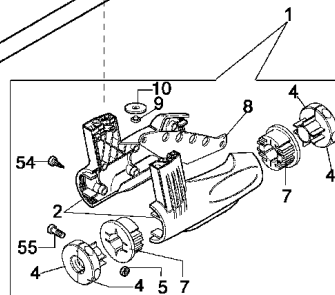

# Starter assy and clutch

## Transmission

---

Reference	Qty	Item number	Description
1	1	61042049	Support assy
2	1	61040154	Absorber case assy
4	4	61040110R	Clamp
5	5	3914003	Nut
6	1	2317021R	Switch
7	2	61040111	Sleeve
8	1	61040112	Support
9	1	3980011	Nut
10	1	66030012	Washer
11	3	3801016	Screw
12	1	61040136	Hub
13	1	61040044	Spring
14	1	61040135	Hub
15	1	61042030	Knob
16	1	4191192R	Tube Ø28
17	1	4098116R	Drive shaft
18	1	61040140R	Knob
19	1	61040131R	Handle
20	2	3960029	Screw
21	1	4138361R	Spring
22	1	4174245CR	Throttle lever
23	1	4174246AR	Lever
24	1	4138360R	Spring
25	1	4138358R	Button
26	1	074000296	Cable
27	1	61040040BR	Handlebar
28	1	4100098BR	Spring
29	1	4138359R	Button
30	1	3960021	Screw
31	1	61052059R	Handlebar
32	1	61040074AR	Screw
33	1	4100456R	Guard
34	1	4179089R	Flange
35	1	3025019	Ring
36	1	3024010R	Ring
37	1	3035040R	Bearing
38	1	3035040R	Bearing
39	1	3025009	Ring
40	1	4138311A	Ring
41	1	61040144R	Gear case
42	1	61040071R	Cap
43	1	3901016	Screw
44	1	3034218	Bearing
45	1	61040106A	Pin
46	1	3034012R	Bearing
47	1	3025022	Ring

## Transmission

---

Reference	Qty	Item number	Description
48	1	3050018R	Seal ring
49	1	61040066	Spacer
50	1	61040145R	Hub
51	1	61042032BR	Bevel gear Ø28
52	1	61040133	Bevel gear set
53	1	3901008	Screw
54	1	3960071	Screw
55	1	3801016	Screw
56	1	074000301	Throttle cable
57	1	074000183R	Clamp
58	1	61250066R	Bevel gear Ø28
59	1	61250054R	Pin
60	1	61110074R	Guard
61	1	61110075R	Nut
62	2	074000035R	AV-mount
63	1	4175150A	Bevel gear set