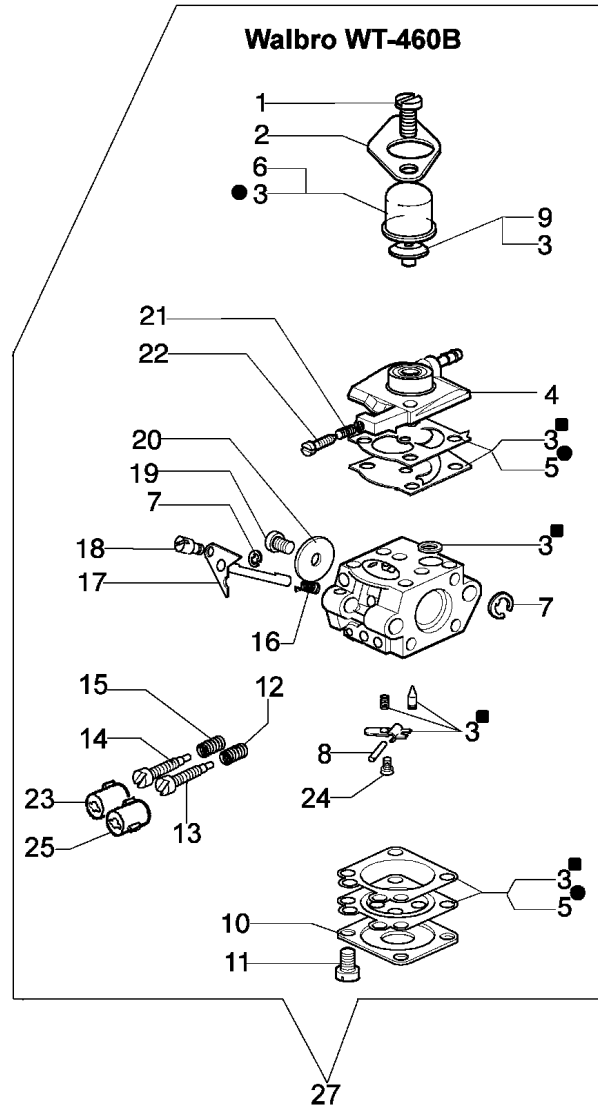

Euro1 carburettor WT-460B

DA NOVEMBRE
FROM NOVEMBER
AB NOVEMBER
DESDE NOVIEMBRE
DEPUIS NOVEMBRE

2004

● KIT MEMBRANE & GUARNIZIONI
5 DIAPHRAGM & GASKET SET

■ KIT RIPARAZIONE
3 REPAIR KIT

Euro1 carburettor WT-460B

Reference	Qty	Item number	Description
1	1	074000239	Screw
2	1	074000147	Cover
3	1	074000150	Repair kit
4	1	074000238	Cover
5	1	074000151	Diaphragm set
6	1	2318572	Primer pump
7	1	095000164	Ring
8	1	003300201	Spindle
9	1	2318592	Valve
10	1	2318191	Cover
11	2	035000162	Screw
12	1	093500115	Spring
13	1	2318699	Screw H
14	1	2318698	Screw L
15	1	2318880	Cover
16	4	072700347	Spring
17	1	072700209	Shaft
18	1	2318211	Pin
19	1	003300209	Screw
20	1	072700211	Shutter
21	1	094600148	Spring
22	1	074000240	Adjust.screw
23	1	2318694	Cap
24	1	003300202	Screw
25	1	2318695	Cap
26	1	074000391	Starter lever
27	1	2318690R	Carburetor WT-460B