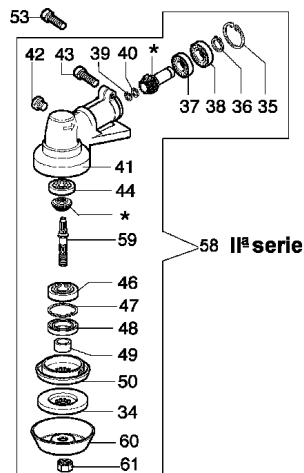

## Transmission

---

Reference	Qty	Item number	Description
1	1	61042049	Support assy
2	1	61040154	Absorber case assy
4	4	61040110R	Clamp
5	5	3914003	Nut
6	1	2317021R	Switch
7	2	61040111	Sleeve
8	1	61040112	Support
9	1	3980011	Nut
10	1	66030012	Washer
11	3	3801016	Screw
12	1	61040136	Hub
13	1	61040044	Spring
14	1	61040135	Hub
15	1	61042030	Knob
16	1	4191192R	Tube Ø28
17	1	4098116R	Drive shaft
18	1	61040140R	Knob
19	1	61040131R	Handle
20	2	3960029	Screw
21	1	4138361R	Spring
22	1	4174245CR	Throttle lever
23	1	4174246AR	Lever
24	1	4138360R	Spring
25	1	4138358R	Button
26	1	074000296	Cable
27	1	61040040BR	Handlebar
28	1	4100098BR	Spring
29	1	4138359R	Button
30	1	3960021	Screw
31	1	61052059R	Handlebar
32	1	61040074AR	Screw
33	1	4100456R	Guard
34	1	4179089R	Flange
35	1	3025019	Ring
36	1	3024010R	Ring
37	1	3035040R	Bearing
38	1	3035040R	Bearing
39	1	3025009	Ring
40	1	4138311A	Ring
41	1	61040144R	Gear case
42	1	61040071R	Cap
43	1	3901016	Screw
44	1	3034218	Bearing
45	1	61040106A	Pin
46	1	3034012R	Bearing
47	1	3025022	Ring

## Transmission

---

Reference	Qty	Item number	Description
48	1	3050018R	Seal ring
49	1	61040066	Spacer
50	1	61040145R	Hub
51	1	61042032BR	Bevel gear Ø28
52	1	61040133	Bevel gear set
53	1	3901008	Screw
54	1	3960071	Screw
55	1	3801016	Screw
56	1	074000301	Throttle cable
57	1	074000183R	Clamp
58	1	61250066R	Bevel gear Ø28
59	1	61250054R	Pin
60	1	61110074R	Guard
61	1	61110075R	Nut
62	2	074000035R	AV-mount
63	1	4175150A	Bevel gear set