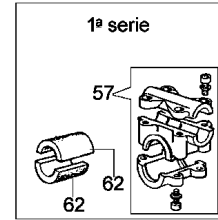

## Transmission

---

Reference	Qty	Item number	Description
1	1	61042049	Support assy
2	1	61040154	Absorber case assy
4	4	61040110R	Clamp
5	5	3914003	Nut
6	1	2317021R	Switch
7	2	61040111	Sleeve
8	1	61040112	Support
9	1	3980011	Nut
10	1	66030012	Washer
11	3	3801016	Screw
12	1	61040136	Hub
13	1	61040044	Spring
14	1	61040135	Hub
15	1	61042030	Knob
16	1	4191192R	Tube Ø28
17	1	4098116R	Drive shaft
18	1	61040140R	Knob
19	1	61040131R	Handle
20	2	3960029	Screw
21	1	4138361R	Spring
22	1	4174245CR	Throttle lever
23	1	4174246AR	Lever
24	1	4138360R	Spring
25	1	4138358R	Button
26	1	074000296	Cable
27	1	61040040BR	Handlebar
28	1	4100098BR	Spring
29	1	4138359R	Button
30	1	3960021	Screw
31	1	61052059R	Handlebar
32	1	61040074AR	Screw
33	1	4100456R	Guard
34	1	4179089R	Flange
35	1	3025019	Ring
36	1	3024010R	Ring
37	1	3035040R	Bearing
38	1	3035040R	Bearing
39	1	3025009	Ring
40	1	4138311A	Ring
41	1	61040144R	Gear case
42	1	61040071R	Cap
43	1	3901016	Screw
44	1	3034218	Bearing
45	1	61040106A	Pin
46	1	3034012R	Bearing
47	1	3025022	Ring

## Transmission

---

Reference	Qty	Item number	Description
48	1	3050018R	Seal ring
49	1	61040066	Spacer
50	1	61040145R	Hub
51	1	61042032BR	Bevel gear Ø28
52	1	61040133	Bevel gear set
53	1	3901008	Screw
54	1	3960071	Screw
55	1	3801016	Screw
56	1	074000301	Throttle cable
57	1	074000183R	Clamp
58	1	61250066R	Bevel gear Ø28
59	1	61250054R	Pin
60	1	61110074R	Guard
61	1	61110075R	Nut
62	2	074000035R	AV-mount
63	1	4175150A	Bevel gear set