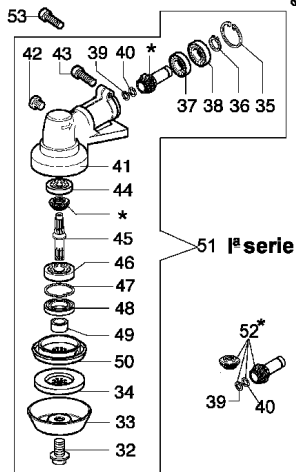

## Transmission

---

Reference	Qty	Item number	Description
1	1	61042049	Support assy
2	1	61040154	Absorber case assy
4	4	61040110R	Clamp
5	5	3914003	Nut
6	1	2317021R	Switch
7	2	61040111	Sleeve
8	1	61040112	Support
9	1	3980011	Nut
10	1	66030012	Washer
11	3	3801016	Screw
12	1	61040136	Hub
13	1	61040044	Spring
14	1	61040135	Hub
15	1	61042030	Knob
16	1	4191192R	Tube Ø28
17	1	4098116R	Drive shaft
18	1	61040140R	Knob
19	1	61040131R	Handle
20	2	3960029	Screw
21	1	4138361R	Spring
22	1	4174245CR	Throttle lever
23	1	4174246AR	Lever
24	1	4138360R	Spring
25	1	4138358R	Button
26	1	074000296	Cable
27	1	61040040BR	Handlebar
28	1	4100098BR	Spring
29	1	4138359R	Button
30	1	3960021	Screw
31	1	61052059R	Handlebar
32	1	61040074AR	Screw
33	1	4100456R	Guard
34	1	4179089R	Flange
35	1	3025019	Ring
36	1	3024010R	Ring
37	1	3035040R	Bearing
38	1	3035040R	Bearing
39	1	3025009	Ring
40	1	4138311A	Ring
41	1	61040144R	Gear case
42	1	61040071R	Cap
43	1	3901016	Screw
44	1	3034218	Bearing
45	1	61040106A	Pin
46	1	3034012R	Bearing
47	1	3025022	Ring

## Transmission

---

Reference	Qty	Item number	Description
48	1	3050018R	Seal ring
49	1	61040066	Spacer
50	1	61040145R	Hub
51	1	61042032BR	Bevel gear Ø28
52	1	61040133	Bevel gear set
53	1	3901008	Screw
54	1	3960071	Screw
55	1	3801016	Screw
56	1	074000301	Throttle cable
57	1	074000183R	Clamp
58	1	61250066R	Bevel gear Ø28
59	1	61250054R	Pin
60	1	61110074R	Guard
61	1	61110075R	Nut
62	2	074000035R	AV-mount
63	1	4175150A	Bevel gear set