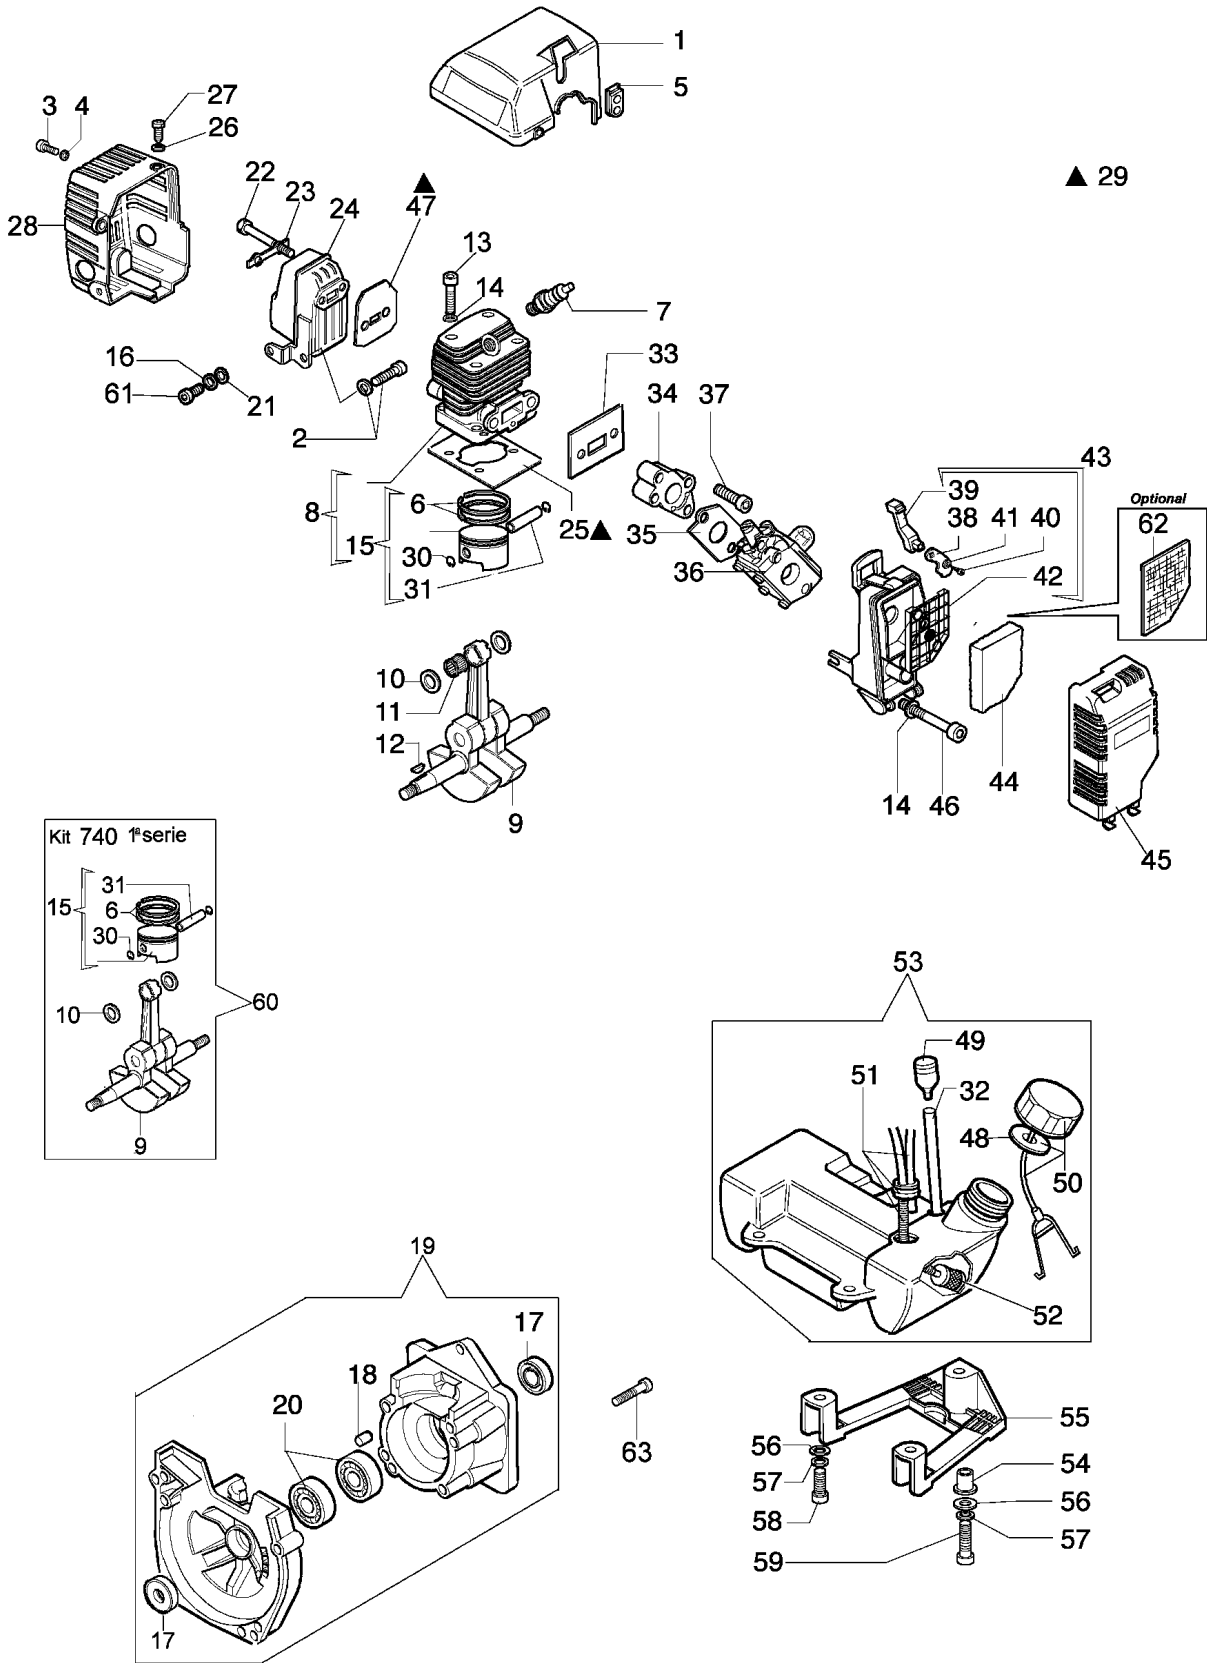

# **PARTS CATALOG**

**BRUSHCUTTER  
740 T**

## Engine

---

Reference	Qty	Item number	Description
47	1	072700075A	Gasket
48	1	61070006	Gasket
49	1	61070011A	Breather valve
50	1	61070079R	Tank cap
51	1	4196102	Hose
52	1	094600450R	Fuel filter
53	1	072700467BR	Tank
54	1	4196020	Spacer
55	1	072700454A	Stand
56	3	3918005	Washer
57	3	3819006	Washer
58	2	3801013R	Screw
59	1	3801017R	Screw
60	1	074000278	Shaft+piston Ø40
61	1	3801008	Screw
62	1	072700543R	Air filter
63	4	3801040R	Screw

## Transmission

---

Reference	Qty	Item number	Description
1	1	61042049	Support assy
2	1	61040154	Absorber case assy
4	4	61040110R	Clamp
5	5	3914003	Nut
6	1	2317021R	Switch
7	2	61040111	Sleeve
8	1	61040112	Support
9	1	3980011	Nut
10	1	66030012	Washer
11	3	3801016	Screw
12	1	61040136	Hub
13	1	61040044	Spring
14	1	61040135	Hub
15	1	61042030	Knob
16	1	4191192R	Tube Ø28
17	1	4098116R	Drive shaft
18	1	61040140R	Knob
19	1	61040131R	Handle
20	2	3960029	Screw
21	1	4138361R	Spring
22	1	4174245CR	Throttle lever
23	1	4174246AR	Lever
24	1	4138360R	Spring
25	1	4138358R	Button
26	1	074000296	Cable
27	1	61040040BR	Handlebar
28	1	4100098BR	Spring
29	1	4138359R	Button
30	1	3960021	Screw
31	1	61052059R	Handlebar
32	1	61040074AR	Screw
33	1	4100456R	Guard
34	1	4179089R	Flange
35	1	3025019	Ring
36	1	3024010R	Ring
37	1	3035040R	Bearing
38	1	3035040R	Bearing
39	1	3025009	Ring
40	1	4138311A	Ring
41	1	61040144R	Gear case
42	1	61040071R	Cap
43	1	3901016	Screw
44	1	3034218	Bearing
45	1	61040106A	Pin
46	1	3034012R	Bearing
47	1	3025022	Ring

## Transmission

---

Reference	Qty	Item number	Description
48	1	3050018R	Seal ring
49	1	61040066	Spacer
50	1	61040145R	Hub
51	1	61042032BR	Bevel gear Ø28
52	1	61040133	Bevel gear set
53	1	3901008	Screw
54	1	3960071	Screw
55	1	3801016	Screw
56	1	074000301	Throttle cable
57	1	074000183R	Clamp
58	1	61250066R	Bevel gear Ø28
59	1	61250054R	Pin
60	1	61110074R	Guard
61	1	61110075R	Nut
62	2	074000035R	AV-mount
63	1	4175150A	Bevel gear set