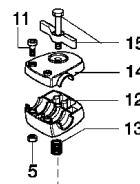

## Engine

---

Reference	Qty	Item number	Description
47	1	072700075A	Gasket
48	1	61070006	Gasket
49	1	61070011A	Breather valve
50	1	61070079R	Tank cap
51	1	4196102	Hose
52	1	094600450R	Fuel filter
53	1	072700467BR	Tank
54	1	4196020	Spacer
55	1	072700454A	Stand
56	3	3918005	Washer
57	3	3819006	Washer
58	2	3801013R	Screw
59	1	3801017R	Screw
60	1	074000278	Shaft+piston Ø40
61	1	3801008	Screw
62	1	072700543R	Air filter
63	4	3801040R	Screw

## Transmission

---

Reference	Qty	Item number	Description
1	1	61042049	Support assy
2	1	61040154	Absorber case assy
4	4	61040110R	Clamp
5	5	3914003	Nut
6	1	2317021R	Switch
7	2	61040111	Sleeve
8	1	61040112	Support
9	1	3980011	Nut
10	1	66030012	Washer
11	3	3801016	Screw
12	1	61040136	Hub
13	1	61040044	Spring
14	1	61040135	Hub
15	1	61042030	Knob
16	1	4191192R	Tube Ø28
17	1	4098116R	Drive shaft
18	1	61040140R	Knob
19	1	61040131R	Handle
20	2	3960029	Screw
21	1	4138361R	Spring
22	1	4174245CR	Throttle lever
23	1	4174246AR	Lever
24	1	4138360R	Spring
25	1	4138358R	Button
26	1	074000296	Cable
27	1	61040040BR	Handlebar
28	1	4100098BR	Spring
29	1	4138359R	Button
30	1	3960021	Screw
31	1	61052059R	Handlebar
32	1	61040074AR	Screw
33	1	4100456R	Guard
34	1	4179089R	Flange
35	1	3025019	Ring
36	1	3024010R	Ring
37	1	3035040R	Bearing
38	1	3035040R	Bearing
39	1	3025009	Ring
40	1	4138311A	Ring
41	1	61040144R	Gear case
42	1	61040071R	Cap
43	1	3901016	Screw
44	1	3034218	Bearing
45	1	61040106A	Pin
46	1	3034012R	Bearing
47	1	3025022	Ring

## Transmission

---

Reference	Qty	Item number	Description
48	1	3050018R	Seal ring
49	1	61040066	Spacer
50	1	61040145R	Hub
51	1	61042032BR	Bevel gear Ø28
52	1	61040133	Bevel gear set
53	1	3901008	Screw
54	1	3960071	Screw
55	1	3801016	Screw
56	1	074000301	Throttle cable
57	1	074000183R	Clamp
58	1	61250066R	Bevel gear Ø28
59	1	61250054R	Pin
60	1	61110074R	Guard
61	1	61110075R	Nut
62	2	074000035R	AV-mount
63	1	4175150A	Bevel gear set