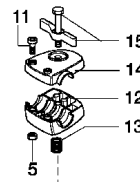

## Transmission

---

Reference	Qty	Item number	Description
1	1	61042049	Support assy
2	1	61040154	Absorber case assy
4	4	61040110R	Clamp
5	5	3914003	Nut
6	1	2317021R	Switch
7	2	61040111	Sleeve
8	1	61040112	Support
9	1	3980011	Nut
10	1	66030012	Washer
11	3	3801016	Screw
12	1	61040136	Hub
13	1	61040044	Spring
14	1	61040135	Hub
15	1	61042030	Knob
16	1	4191192R	Tube Ø28
17	1	4098116R	Drive shaft
18	1	61040140R	Knob
19	1	61040131R	Handle
20	2	3960029	Screw
21	1	4138361R	Spring
22	1	4174245CR	Throttle lever
23	1	4174246AR	Lever
24	1	4138360R	Spring
25	1	4138358R	Button
26	1	074000296	Cable
27	1	61040040BR	Handlebar
28	1	4100098BR	Spring
29	1	4138359R	Button
30	1	3960021	Screw
31	1	61052059R	Handlebar
32	1	61040074AR	Screw
33	1	4100456R	Guard
34	1	4179089R	Flange
35	1	3025019	Ring
36	1	3024010R	Ring
37	1	3035040R	Bearing
38	1	3035040R	Bearing
39	1	3025009	Ring
40	1	4138311A	Ring
41	1	61040144R	Gear case
42	1	61040071R	Cap
43	1	3901016	Screw
44	1	3034218	Bearing
45	1	61040106A	Pin
46	1	3034012R	Bearing
47	1	3025022	Ring

## Transmission

---

Reference	Qty	Item number	Description
48	1	3050018R	Seal ring
49	1	61040066	Spacer
50	1	61040145R	Hub
51	1	61042032BR	Bevel gear Ø28
52	1	61040133	Bevel gear set
53	1	3901008	Screw
54	1	3960071	Screw
55	1	3801016	Screw
56	1	074000301	Throttle cable
57	1	074000183R	Clamp
58	1	61250066R	Bevel gear Ø28
59	1	61250054R	Pin
60	1	61110074R	Guard
61	1	61110075R	Nut
62	2	074000035R	AV-mount
63	1	4175150A	Bevel gear set