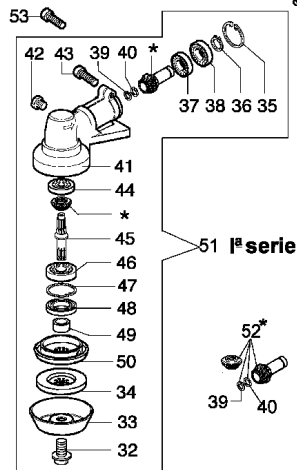

## Transmission

---

Reference	Qty	Item number	Description
1	1	61042049	Support assy
2	1	61040154	Absorber case assy
4	4	61040110R	Clamp
5	5	3914003	Nut
6	1	2317021R	Switch
7	2	61040111	Sleeve
8	1	61040112	Support
9	1	3980011	Nut
10	1	66030012	Washer
11	3	3801016	Screw
12	1	61040136	Hub
13	1	61040044	Spring
14	1	61040135	Hub
15	1	61042030	Knob
16	1	4191192R	Tube Ø28
17	1	4098116R	Drive shaft
18	1	61040140R	Knob
19	1	61040131R	Handle
20	2	3960029	Screw
21	1	4138361R	Spring
22	1	4174245CR	Throttle lever
23	1	4174246AR	Lever
24	1	4138360R	Spring
25	1	4138358R	Button
26	1	074000296	Cable
27	1	61040040BR	Handlebar
28	1	4100098BR	Spring
29	1	4138359R	Button
30	1	3960021	Screw
31	1	61052059R	Handlebar
32	1	61040074AR	Screw
33	1	4100456R	Guard
34	1	4179089R	Flange
35	1	3025019	Ring
36	1	3024010R	Ring
37	1	3035040R	Bearing
38	1	3035040R	Bearing
39	1	3025009	Ring
40	1	4138311A	Ring
41	1	61040144R	Gear case
42	1	61040071R	Cap
43	1	3901016	Screw
44	1	3034218	Bearing
45	1	61040106A	Pin
46	1	3034012R	Bearing
47	1	3025022	Ring

## Transmission

---

Reference	Qty	Item number	Description
48	1	3050018R	Seal ring
49	1	61040066	Spacer
50	1	61040145R	Hub
51	1	61042032BR	Bevel gear Ø28
52	1	61040133	Bevel gear set
53	1	3901008	Screw
54	1	3960071	Screw
55	1	3801016	Screw
56	1	074000301	Throttle cable
57	1	074000183R	Clamp
58	1	61250066R	Bevel gear Ø28
59	1	61250054R	Pin
60	1	61110074R	Guard
61	1	61110075R	Nut
62	2	074000035R	AV-mount
63	1	4175150A	Bevel gear set