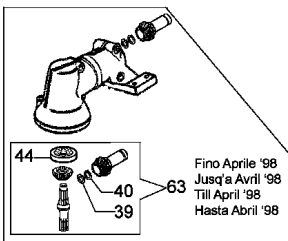

# Transmission

## Transmission

---

Reference	Qty	Item number	Description
1	1	61042049	Support assy
2	1	61040154	Absorber case assy
4	4	61040110R	Clamp
5	5	3914003	Nut
6	1	2317021R	Switch
7	2	61040111	Sleeve
8	1	61040112	Support
9	1	3980011	Nut
10	1	66030012	Washer
11	3	3801016	Screw
12	1	61040136	Hub
13	1	61040044	Spring
14	1	61040135	Hub
15	1	61042030	Knob
16	1	4191192R	Tube Ø28
17	1	4098116R	Drive shaft
18	1	61040140R	Knob
19	1	61040131R	Handle
20	2	3960029	Screw
21	1	4138361R	Spring
22	1	4174245CR	Throttle lever
23	1	4174246AR	Lever
24	1	4138360R	Spring
25	1	4138358R	Button
26	1	074000296	Cable
27	1	61040040BR	Handlebar
28	1	4100098BR	Spring
29	1	4138359R	Button
30	1	3960021	Screw
31	1	61052059R	Handlebar
32	1	61040074AR	Screw
33	1	4100456R	Guard
34	1	4179089R	Flange
35	1	3025019	Ring
36	1	3024010R	Ring
37	1	3035040R	Bearing
38	1	3035040R	Bearing
39	1	3025009	Ring
40	1	4138311A	Ring
41	1	61040144R	Gear case
42	1	61040071R	Cap
43	1	3901016	Screw
44	1	3034218	Bearing
45	1	61040106A	Pin
46	1	3034012R	Bearing
47	1	3025022	Ring

## Transmission

---

Reference	Qty	Item number	Description
48	1	3050018R	Seal ring
49	1	61040066	Spacer
50	1	61040145R	Hub
51	1	61042032BR	Bevel gear Ø28
52	1	61040133	Bevel gear set
53	1	3901008	Screw
54	1	3960071	Screw
55	1	3801016	Screw
56	1	074000301	Throttle cable
57	1	074000183R	Clamp
58	1	61250066R	Bevel gear Ø28
59	1	61250054R	Pin
60	1	61110074R	Guard
61	1	61110075R	Nut
62	2	074000035R	AV-mount
63	1	4175150A	Bevel gear set