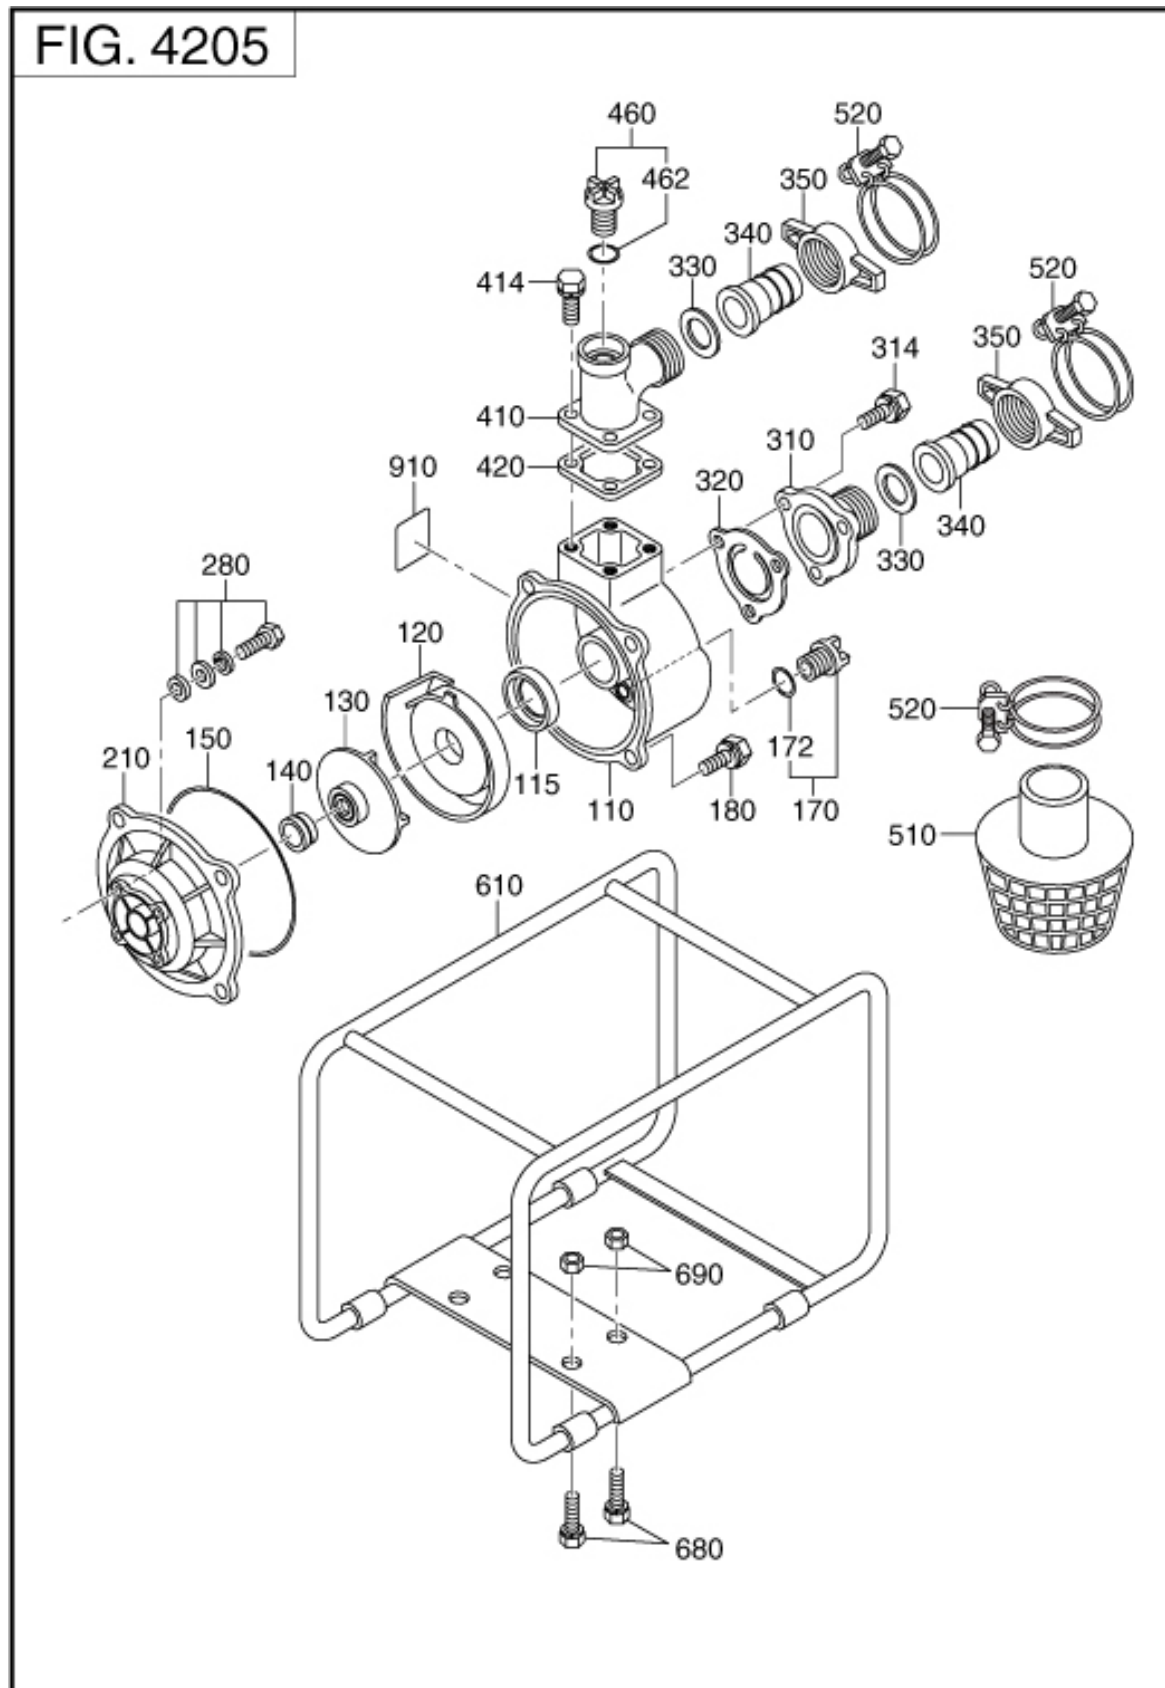

# PARTS MANUAL

**Model**

PTX301

WATER PUMP

42 PUMP

REF.	PART NUMBER	PART NAME	CODE NO.	QTY	REMARKS	INTERCHANGE
110	480-08010-01	CASING	-	1		
115	480-08010-12	PACKING,INNER CASING	-	1		
120	480-08010-11	INNER CASING	-	1		
130	480-08010-09	IMPELLER	-	1		
140	480-05010-10	MECHANICAL SEAL	-	1		
150	480-05010-02	O-RING	-	1		
170	480-05010-21	PLUG,DRAIN	-	1		
172	480-05010-22	O-RING	-	1		
180	480-05010-03	BOLT & WASHER AY	-	4	M10X30L	
210	480-05010-04	CASING COVER	-	1		
280	480-05010-05	CASING BOLT AY	-	4	M8X50L	
310	480-08010-13	VALVE CASE	-	1		
314	480-08010-14	BOLT & WASHER AY	-	3		
320	480-08010-15	CHECK VALVE	-	1		
330	480-08010-17	PACKING,COUPLING	-	2		
340	480-08010-18	HOSE COUPLING(AL)	-	2		481-00001-08
350	480-08010-16	COUPLING,HANDLE	-	2		
410	480-08010-19	BEND	-	1		
414	011-14082-50	HEX BOLT	-	4		
420	480-08010-20	PACKING BEND	-	1		
460	480-05010-21	PLUG,DRAIN	-	1		
462	480-05010-22	O-RING	-	1		
510	480-08010-29	STRAINER	-	1		480-08050-29
520	480-08010-28	HOSE BAND	-	3		
610	481-00000-36	FRAME	-	1		
680	480-05010-23	HEX BOLT	-	4	M8X40L	
690	002-38080-00	FLANGE NUT	-	4	M8X1.25X17DX7.5H	