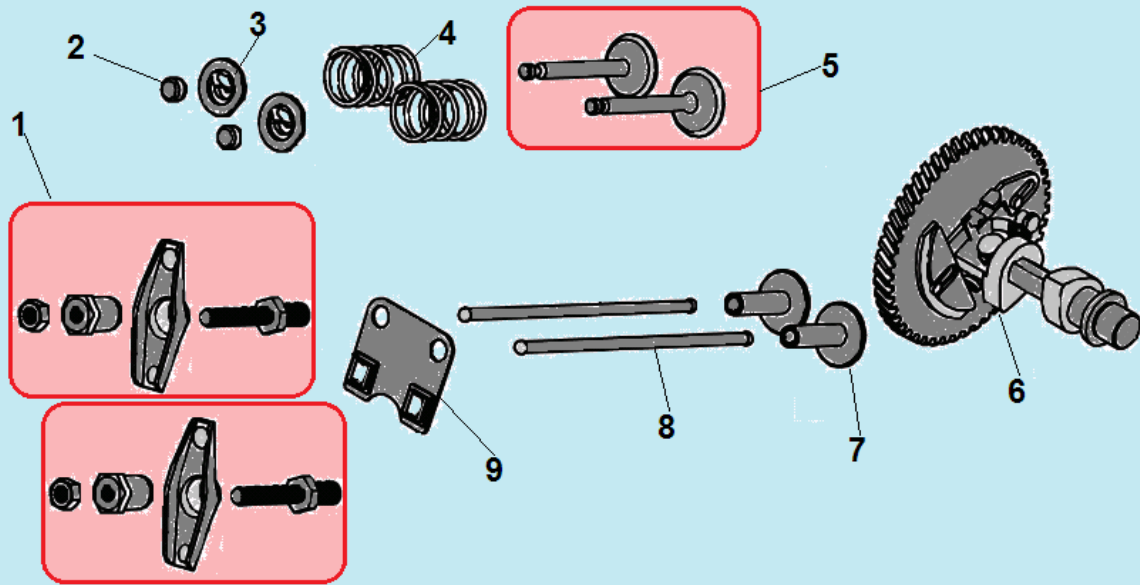

№	Артикул	Наименование	К-во	№	Артикул	Наименование	К-во
1	140450044-0001	Коромысло клапана комплект	2	6	140020057-0001	Распредвал	1
2	140320001-0001	Колпачок клапана	2	7	140690002-0001	Тарелка толкателя клапана	2
3	140380024-0001	Сухарь клапана	2	8	140670043-0001	Толкатель клапана (штанга)	2
4	140340027-0001	Пружина клапана	2	9	140710009-0001	Направляющая толкателей клапана	1
5	500550071-0001	Комплект клапанов	1