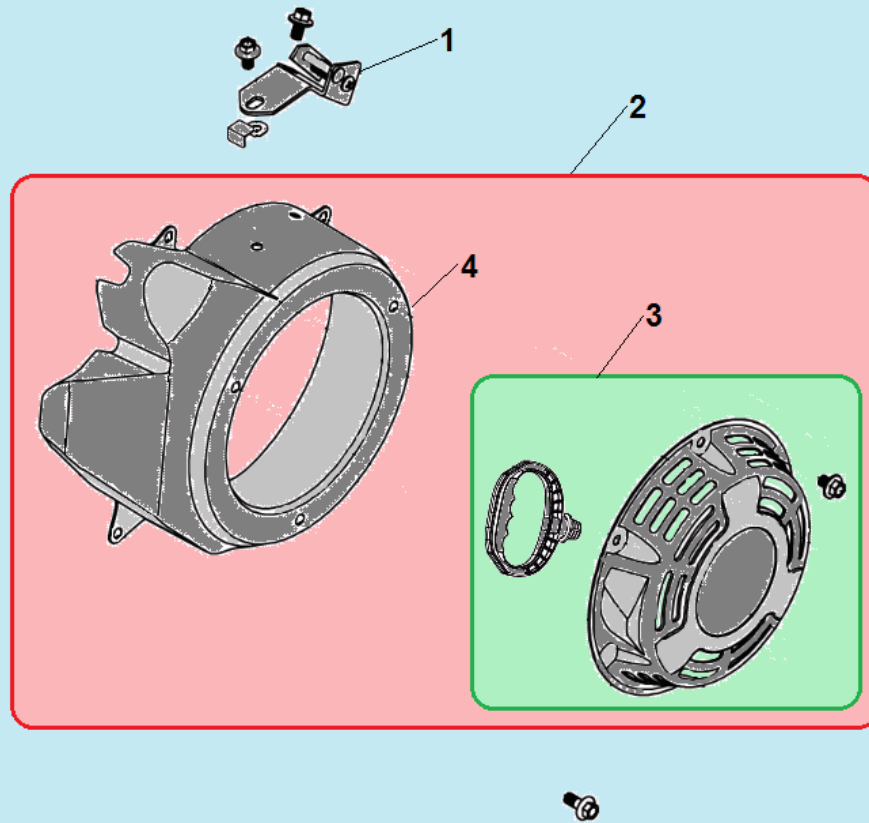

№	Артикул	Наименование	К-во	№	Артикул	Наименование	К-во
1	171680043-0001	Держатель пружины рычага регулятора оборотов	1	3	193500175-0001	Стартер в сборе	1
2	193490208-0001	Стартер в сборе с кожухом	1	4	160210055-T022	Кожух маховика	1