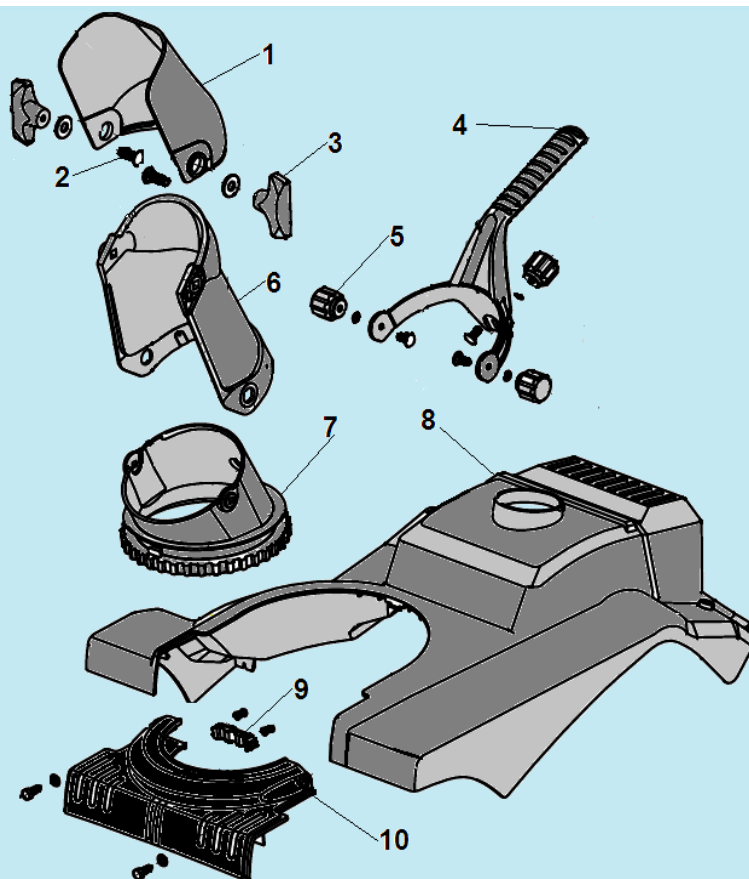

***С*ЧАМРІОН®**

**ДЕТАЛІРОВКА
СНЕГОУБОРЩИКА**

ST246

№	Артикул	Наименование	К-во	№	Артикул	Наименование	К-во
1		Шпонка 4x6,5x16	1	8	1213700001	Трос включения шнека	1
2	0813700001	Шкив привода шнека	1	9	0912101002	Кронштейн крепления троса	1
3		Болт крепления шкива М8x25	1	10	1200000114	Заглушка	2
4	05137001	Рычаг включения шнека	1	11	05137006	Фиксатор рабочей рукоятки	2
5	1412101001	Пружина рычага	1	12	1024044101	Штифт фиксатора	2
6	1212100103	Защита пружины	1	13	1007081120	Болт фиксатора	2
7	0713706001	Рабочая рукоятка, верх	1	14	0713706002	Рабочая рукоятка низ	1

№	Артикул	Наименование	К-во	№	Артикул	Наименование	К-во
1	05137005	Козырек желоба	1	6	05137008	Желоб для выброса снега	1
2	1004081103	Болт M8x20	2	7	05137009	Основание желоба	1
3	05122100	Гайка крепления козырька	2	8	05137012	Кожух двигателя	1
4	05137007	Рукоятка управления желобом	1	9	05137011	Скоба крепления накладки	1
5	1213700002	Гайка крепления рукоятки	3	10	05137010	Накладка кожуха	1

№	Артикул	Наименование	К-во	№	Артикул	Наименование	К-во
1	0613700004	Опора двигателя	1	13	0613703004	Кронштейн крепления ролика	1
2	0813700002	Ось крепления колес	1	14	1413701002	Пружина кронштейна	1
3	1213700004	Колесо	2	15	0613703003	Опора крепления кожуха	1
4	1024021109	Шплинт крепления колеса	2	16	05137013	Кожух шнека	1
5	0613703006	Верхний кронштейн крепления троса	1	17	0613703002	Правая крышка кожуха	1
6	0613703005	Кронштейн крепления ролика троса	1	18	1213700003	Крышка подшипника	1
7	SJ-016B	Направляющий ролик троса	1	19	05137014	Накладка кожуха шнека	1
8	0613703007	Кожух ремня	1	20	05137015	Лопасть шнека	2
9	05121300	Ролик натяжения ремня	1	21	0813700005	Вал шнека	1
10	0813700004	Шкив привода шнека	1	22	0613703010	Крышка подшипника	2
11	1028052001	Шпонка 5x20	1	23	521010010701	Подшипник 6203	2
12	101608002	Ремень ЗРК813	1	24			