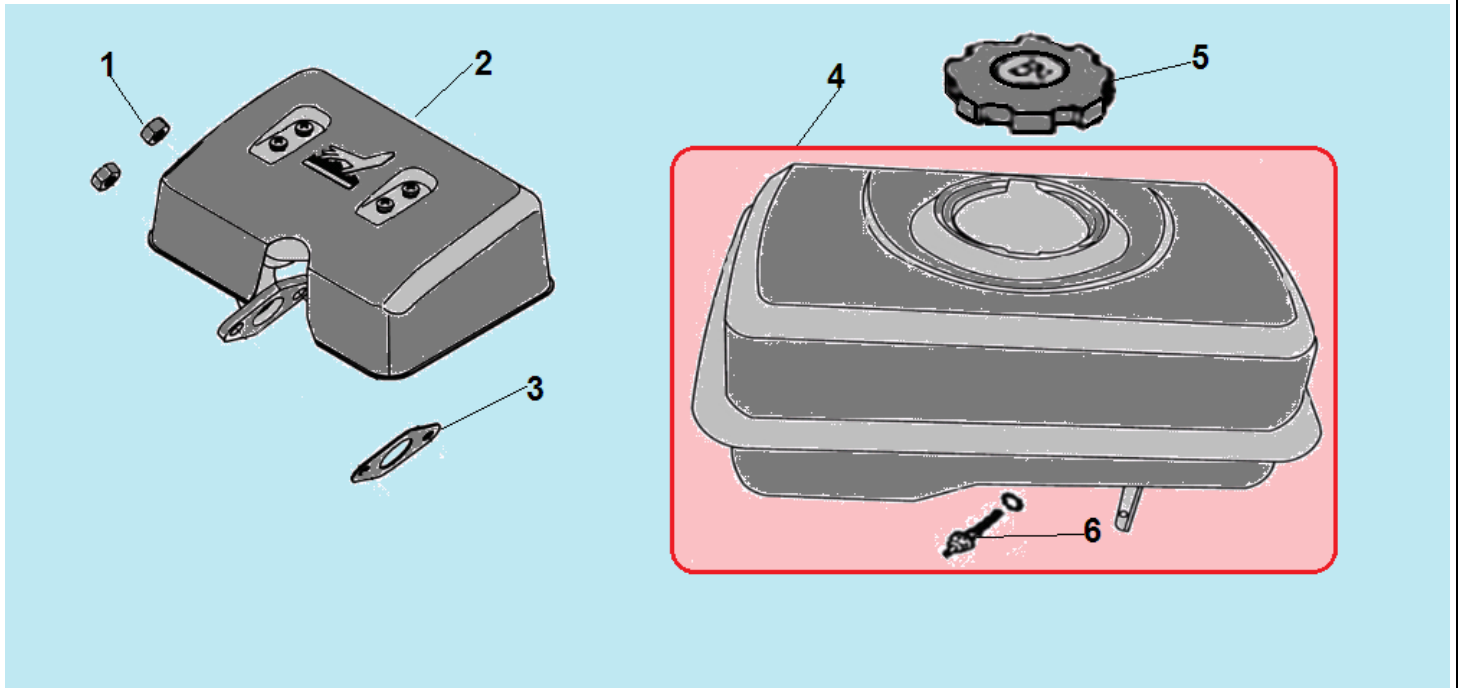

№	Артикул	Наименование	К-во	№	Артикул	Наименование	К-во
1	380340005-0005	Гайка М8	2	4	170501001-0002	Топливный бак	1
2	180571657-0001	Глушитель	1	5	170870074-0001	Крышка топливного бака	1
3	180650080-0001	Прокладка глушителя	1	6	DBC033	Штуцер топливного бака	1