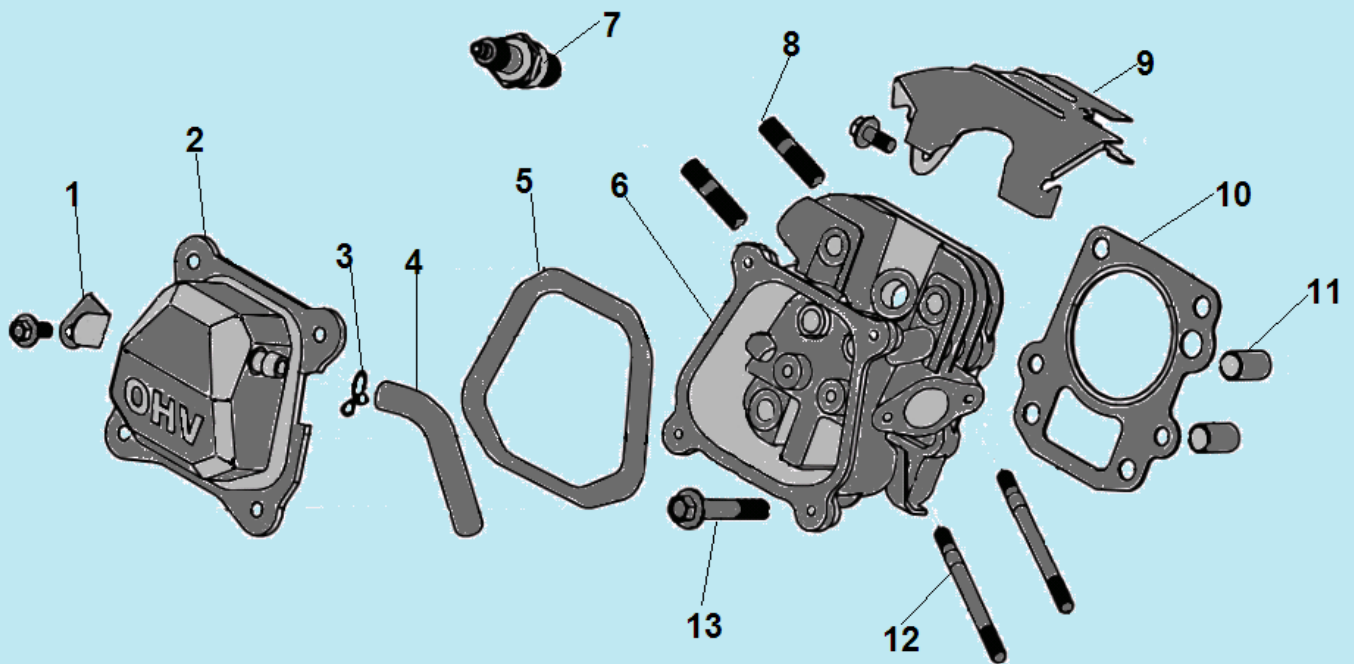

***С*ЧАМРІОН®**

**ДЕТАЛІРОВКА
СНЕГОУБОРЩИКА**

ST246

№	Артикул	Наименование	К-во	№	Артикул	Наименование	К-во
1		Шпонка 4x6,5x16	1	8	1213700001	Трос включения шнека	1
2	0813700001	Шкив привода шнека	1	9	0912101002	Кронштейн крепления троса	1
3		Болт крепления шкива М8x25	1	10	1200000114	Заглушка	2
4	05137001	Рычаг включения шнека	1	11	05137006	Фиксатор рабочей рукоятки	2
5	1412101001	Пружина рычага	1	12	1024044101	Штифт фиксатора	2
6	1212100103	Защита пружины	1	13	1007081120	Болт фиксатора	2
7	0713706001	Рабочая рукоятка, верх	1	14	0713706002	Рабочая рукоятка низ	1

№	Артикул	Наименование	К-во	№	Артикул	Наименование	К-во
1	05137005	Козырек желоба	1	6	05137008	Желоб для выброса снега	1
2	1004081103	Болт M8x20	2	7	05137009	Основание желоба	1
3	05122100	Гайка крепления козырька	2	8	05137012	Кожух двигателя	1
4	05137007	Рукоятка управления желобом	1	9	05137011	Скоба крепления накладки	1
5	1213700002	Гайка крепления рукоятки	3	10	05137010	Накладка кожуха	1

№	Артикул	Наименование	К-во	№	Артикул	Наименование	К-во
1	0613700004	Опора двигателя	1	13	0613703004	Кронштейн крепления ролика	1
2	0813700002	Ось крепления колес	1	14	1413701002	Пружина кронштейна	1
3	1213700004	Колесо	2	15	0613703003	Опора крепления кожуха	1
4	1024021109	Шплинт крепления колеса	2	16	05137013	Кожух шнека	1
5	0613703006	Верхний кронштейн крепления троса	1	17	0613703002	Правая крышка кожуха	1
6	0613703005	Кронштейн крепления ролика троса	1	18	1213700003	Крышка подшипника	1
7	SJ-016B	Направляющий ролик троса	1	19	05137014	Накладка кожуха шнека	1
8	0613703007	Кожух ремня	1	20	05137015	Лопасть шнека	2
9	05121300	Ролик натяжения ремня	1	21	0813700005	Вал шнека	1
10	0813700004	Шкив привода шнека	1	22	0613703010	Крышка подшипника	2
11	1028052001	Шпонка 5x20	1	23	521010010701	Подшипник 6203	2
12	101608002	Ремень ЗРК813	1	24			