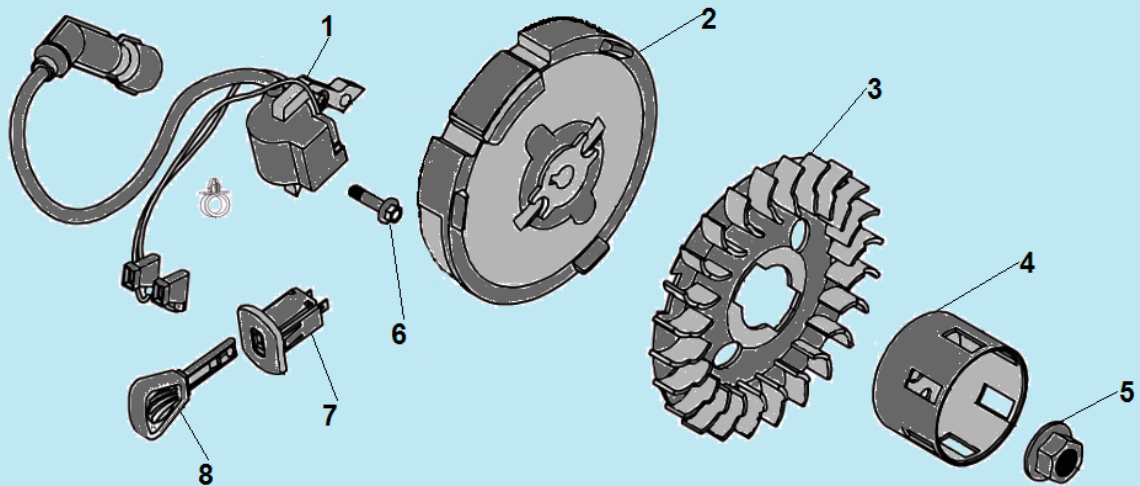

№	Артикул	Наименование	К-во	№	Артикул	Наименование	К-во
1	270920239-0001	Магнето	1	5	380370049-0001	Гайка М12х1,25	1
2	270020159-0001	Маховик	1	6	380140266-0002	Болт М6х25	2
3	012010002100	Крыльчатка маховика	1	7	271660054-0001	Выключатель зажигания	1
4	012010002201	Стакан маховика	1	8	273210001-0003	Ключ выключателя зажигания	1