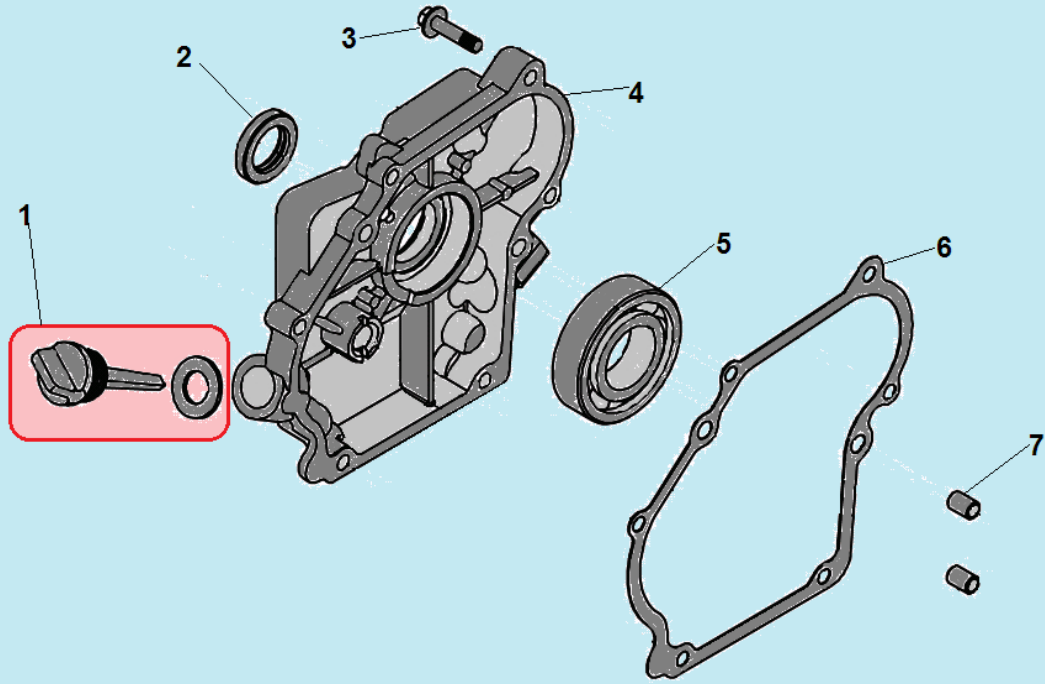

№	Артикул	Наименование	К-во	№	Артикул	Наименование	К-во
1	012010200000	Щуп уровня масла	1	5	521010010801	Подшипник коленвала 6303	1
2	90682-Z510110-0000	Сальник коленвала 17x30x6	1	6	3048010200200	Прокладка крышки картера	1
3	380140102-0004	Болт М6x25	6	7	380600128-0001	Штифт 8x162	
4	110820061-0001	Крышка картера	1