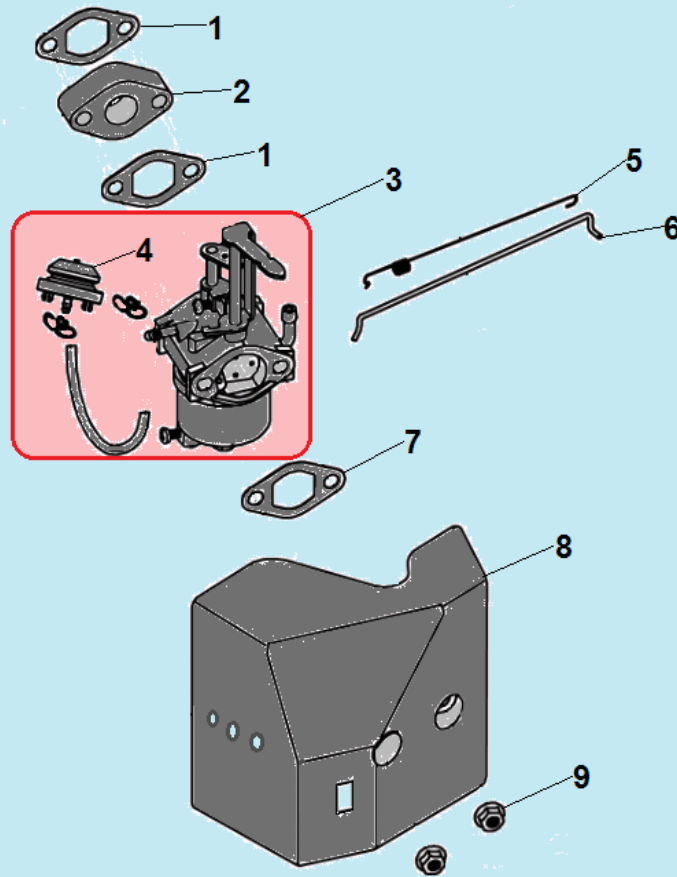

№	Артикул	Наименование	К-во	№	Артикул	Наименование	К-во
1	012010004000	Прокладка под карбюратор	2	6	171590014-0001	Тяга рычага регулятора оборотов	1
2	170440054-0001	Теплоизолятор карбюратора	1	7	170430113-0001	Прокладка под крышку	1
3	170021320-0001	Карбюратор	1	8	180020675-0001	Крышка карбюратора	1
4	173390001-0001	Праймер	1	9	380370048-0001	Гайка М6	1
5	171610011-0001	Пружина тяги	1