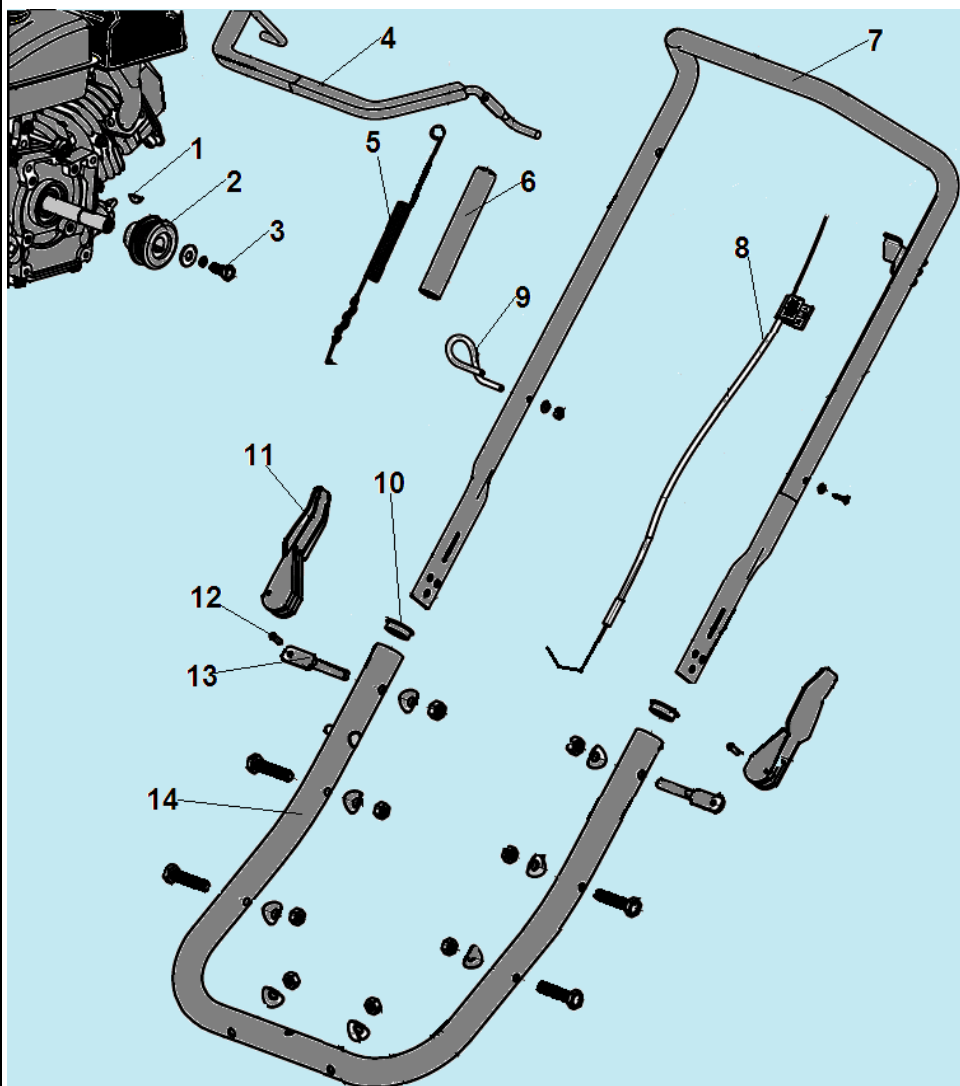

***С*ЧАМРІОН®**

**ДЕТАЛІРОВКА
СНЕГОУБОРЩИКА**

ST246

№	Артикул	Наименование	К-во	№	Артикул	Наименование	К-во
1		Шпонка 4x6,5x16	1	8	1213700001	Трос включения шнека	1
2	0813700001	Шкив привода шнека	1	9	0912101002	Кронштейн крепления троса	1
3		Болт крепления шкива М8x25	1	10	1200000114	Заглушка	2
4	05137001	Рычаг включения шнека	1	11	05137006	Фиксатор рабочей рукоятки	2
5	1412101001	Пружина рычага	1	12	1024044101	Штифт фиксатора	2
6	1212100103	Защита пружины	1	13	1007081120	Болт фиксатора	2
7	0713706001	Рабочая рукоятка, верх	1	14	0713706002	Рабочая рукоятка низ	1

№	Артикул	Наименование	К-во	№	Артикул	Наименование	К-во
1	05137005	Козырек желоба	1	6	05137008	Желоб для выброса снега	1
2	1004081103	Болт M8x20	2	7	05137009	Основание желоба	1
3	05122100	Гайка крепления козырька	2	8	05137012	Кожух двигателя	1
4	05137007	Рукоятка управления желобом	1	9	05137011	Скоба крепления накладки	1
5	1213700002	Гайка крепления рукоятки	3	10	05137010	Накладка кожуха	1

№	Артикул	Наименование	К-во	№	Артикул	Наименование	К-во
1	0613700004	Опора двигателя	1	13	0613703004	Кронштейн крепления ролика	1
2	0813700002	Ось крепления колес	1	14	1413701002	Пружина кронштейна	1
3	1213700004	Колесо	2	15	0613703003	Опора крепления кожуха	1
4	1024021109	Шплинт крепления колеса	2	16	05137013	Кожух шнека	1
5	0613703006	Верхний кронштейн крепления троса	1	17	0613703002	Правая крышка кожуха	1
6	0613703005	Кронштейн крепления ролика троса	1	18	1213700003	Крышка подшипника	1
7	SJ-016B	Направляющий ролик троса	1	19	05137014	Накладка кожуха шнека	1
8	0613703007	Кожух ремня	1	20	05137015	Лопасть шнека	2
9	05121300	Ролик натяжения ремня	1	21	0813700005	Вал шнека	1
10	0813700004	Шкив привода шнека	1	22	0613703010	Крышка подшипника	2
11	1028052001	Шпонка 5x20	1	23	521010010701	Подшипник 6203	2
12	101608002	Ремень ЗРК813	1	24			