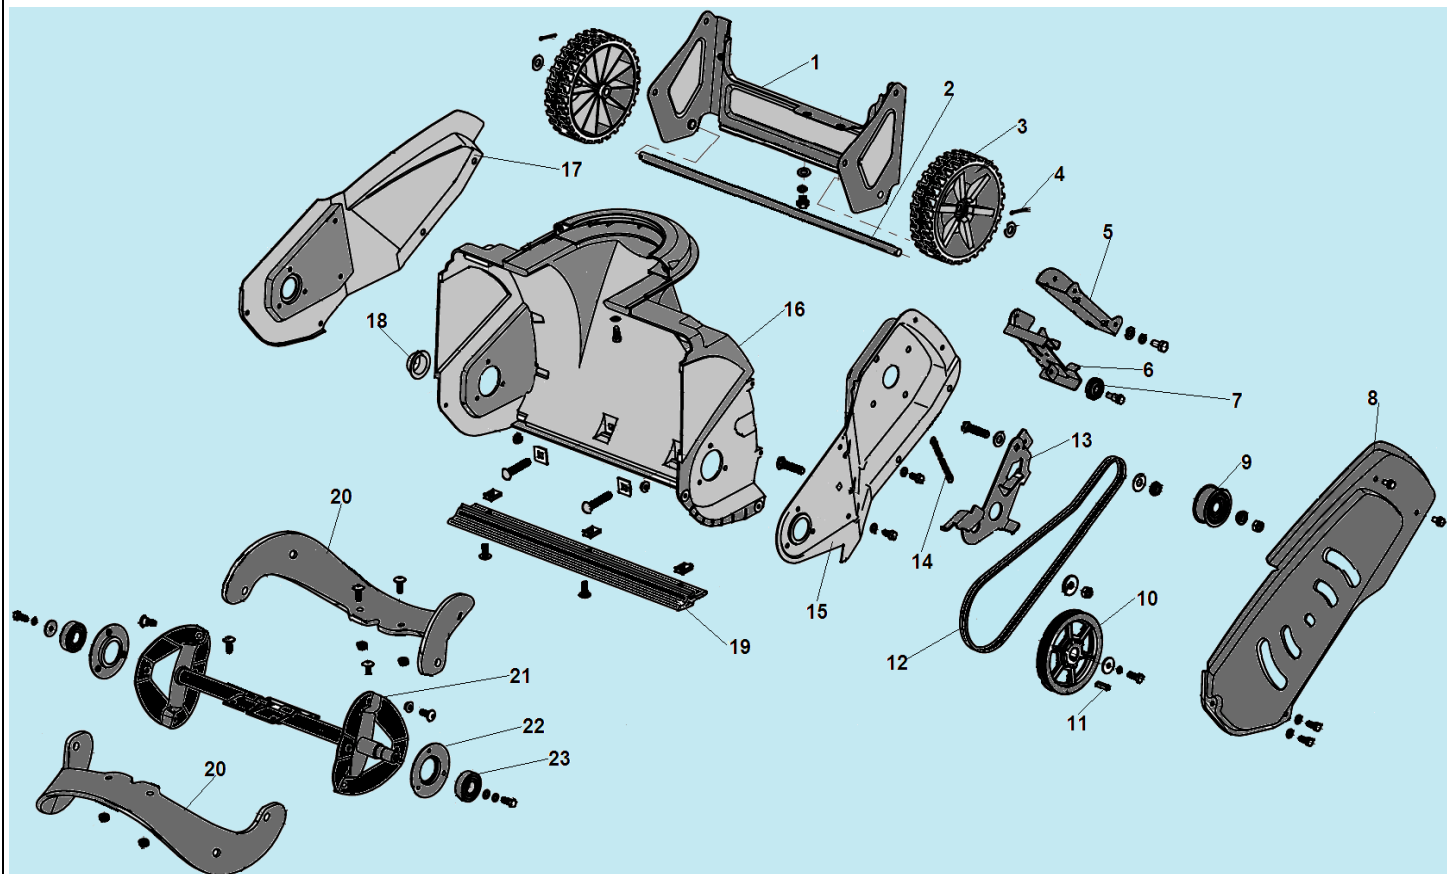

***С*ЧАМРІОН®**

**ДЕТАЛІРОВКА
СНЕГОУБОРЩИКА**

ST246

№	Артикул	Наименование	К-во	№	Артикул	Наименование	К-во
1		Шпонка 4x6,5x16	1	8	1213700001	Трос включения шнека	1
2	0813700001	Шкив привода шнека	1	9	0912101002	Кронштейн крепления троса	1
3		Болт крепления шкива М8x25	1	10	1200000114	Заглушка	2
4	05137001	Рычаг включения шнека	1	11	05137006	Фиксатор рабочей рукоятки	2
5	1412101001	Пружина рычага	1	12	1024044101	Штифт фиксатора	2
6	1212100103	Защита пружины	1	13	1007081120	Болт фиксатора	2
7	0713706001	Рабочая рукоятка, верх	1	14	0713706002	Рабочая рукоятка низ	1

№	Артикул	Наименование	К-во	№	Артикул	Наименование	К-во
1	05137005	Козырек желоба	1	6	05137008	Желоб для выброса снега	1
2	1004081103	Болт M8x20	2	7	05137009	Основание желоба	1
3	05122100	Гайка крепления козырька	2	8	05137012	Кожух двигателя	1
4	05137007	Рукоятка управления желобом	1	9	05137011	Скоба крепления накладки	1
5	1213700002	Гайка крепления рукоятки	3	10	05137010	Накладка кожуха	1

№	Артикул	Наименование	К-во	№	Артикул	Наименование	К-во
1	0613700004	Опора двигателя	1	13	0613703004	Кронштейн крепления ролика	1
2	0813700002	Ось крепления колес	1	14	1413701002	Пружина кронштейна	1
3	1213700004	Колесо	2	15	0613703003	Опора крепления кожуха	1
4	1024021109	Шплинт крепления колеса	2	16	05137013	Кожух шнека	1
5	0613703006	Верхний кронштейн крепления троса	1	17	0613703002	Правая крышка кожуха	1
6	0613703005	Кронштейн крепления ролика троса	1	18	1213700003	Крышка подшипника	1
7	SJ-016B	Направляющий ролик троса	1	19	05137014	Накладка кожуха шнека	1
8	0613703007	Кожух ремня	1	20	05137015	Лопасть шнека	2
9	05121300	Ролик натяжения ремня	1	21	0813700005	Вал шнека	1
10	0813700004	Шкив привода шнека	1	22	0613703010	Крышка подшипника	2
11	1028052001	Шпонка 5x20	1	23	521010010701	Подшипник 6203	2
12	101608002	Ремень ЗРК813	1	24			