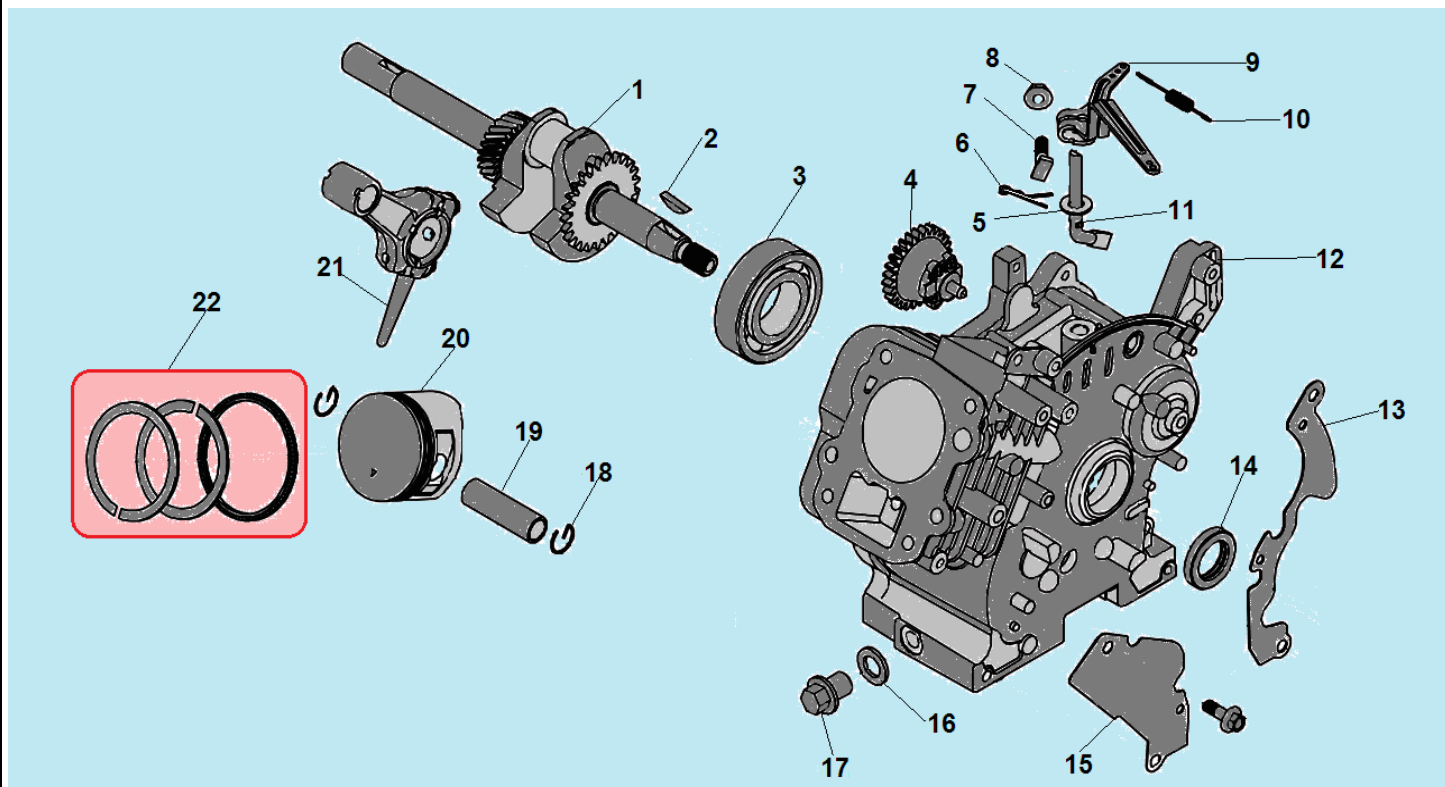

№	Артикул	Наименование	К-во	№	Артикул	Наименование	К-во
1	130290242-0001	Коленвал	1	12	110810132-0001	Картер	1
2	380620047-0001	Шпонка 5x6,5x16	1	13	160200019-0001	Накладка картера	1
3	521010010701	Подшипник коленвала 6203	1	14	90682-Z510110-0000	Сальник коленвала 17x30x6	1
4	171750012-0001	Центробежный регулятор	1	15	160200018-0001	Накладка картера	1
5	380450531-0001	Шайба	1	16	380450514-0001	Уплотнительная шайба	1
6	381350004-0001	Шплинт	1	17	110260025-0001	Болт для слива масла	1
7	380250002-0001	Болт М6x21	1	18	380560060-0001	Стопорное кольцо	2
8	380370066-0001	Гайка М6	1	19	130060040-0001	Палец поршня	1
9	171620025-0002	Рычаг регулировки оборотов	1	20	012010001800	Поршень 54x46	1
10	171600041-0001	Пружина рычага	1	21	130150050-0001	Шатун	1
11	171630019-0001	Вал регулятора оборотов	1	22	130070090-0001	Комплект колец 54x1,5	1